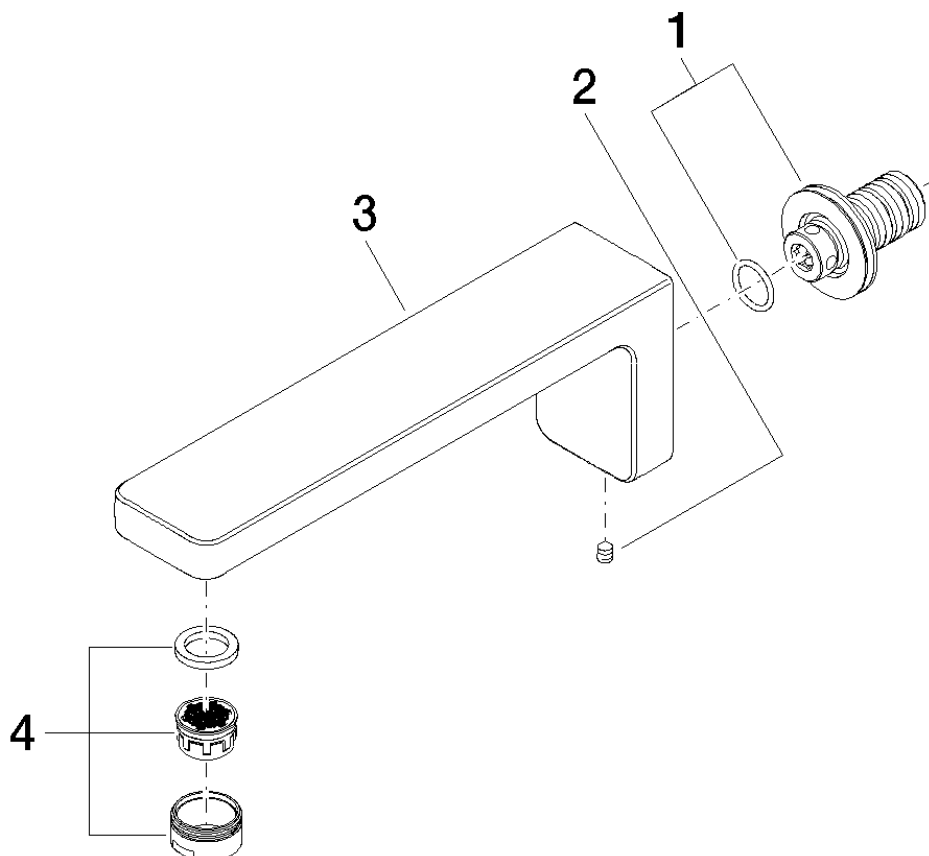

**Explosietekening**

### Bestelhoeveelheid

Nr.	Artikelnummer	Omschrijving	Installatiehoeveelheid
1	9024031080090	nippelset	1
2	09311100490	stift	1
3	09117109010ff	uitloop	1
4	90230111800ff	perlator	1