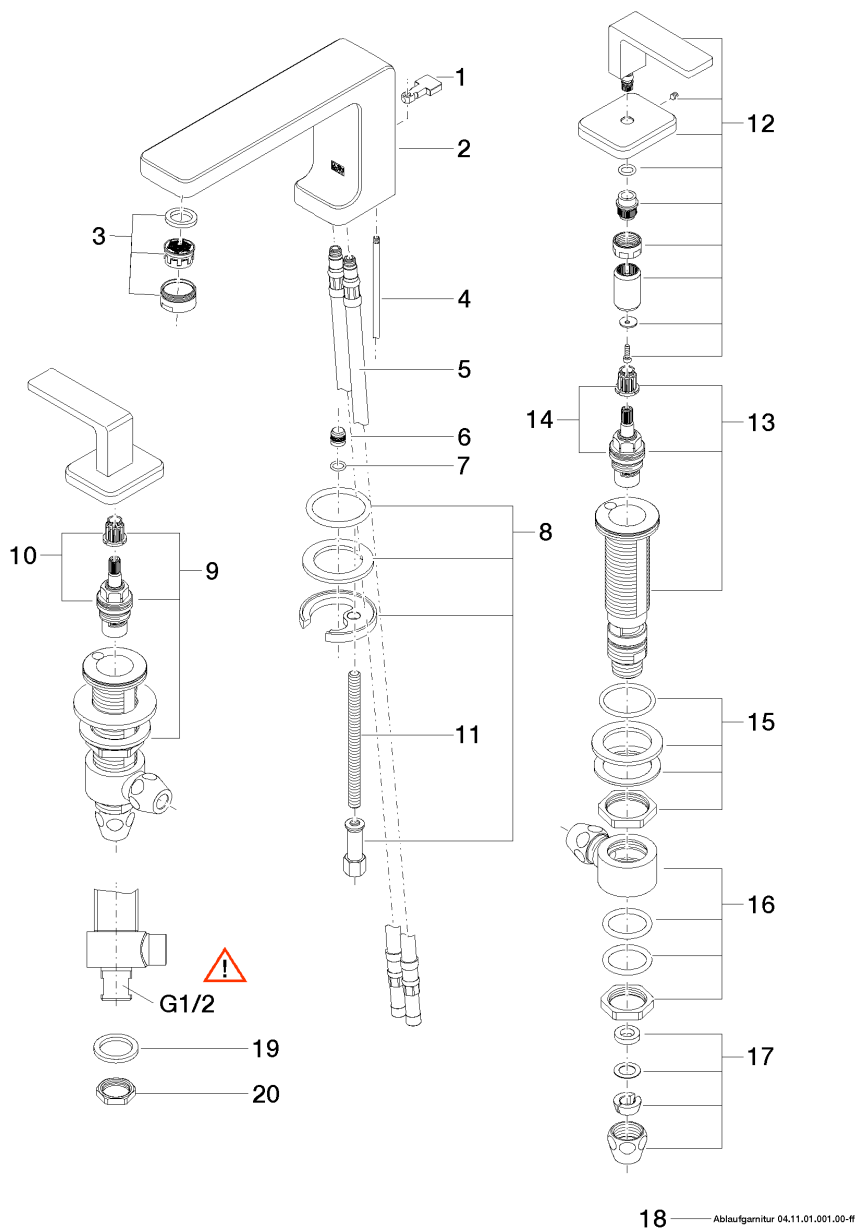

**Explosietekening**

**Bestelhoeveelheid**

<b>Nr.</b>	<b>Artikelnummer</b>	<b>Omschrijving</b>	<b>Installatiehoeveelheid</b>
1	092071033ff	greep	1
2	09117109510ff	uitloop	1
3	90230111801ff	perlator	1
4	093109080ff	trekstang	1
5	0430040180090	slang	2
6	09312005290	stop	1
7	09141006190	dichting	1
8	0430110387590	bevestigingsset	1
9	0417110455390	stopkraan	1
10	9090031530090	bovendeel	1
11	09311101290	stift	1
12	90207104601ff	greep	2
13	0417110455290	stopkraan	1
14	9090031520090	bovendeel	1
15	0423100327890	bevestigingsset	2
16	0417110231090	verdeelstuk	2
17	04233004000ff	koppeling	4
18	04110100100ff	afvoergarnituur	1
19	09301105990	schijf	2
20	09231001290	moer	2