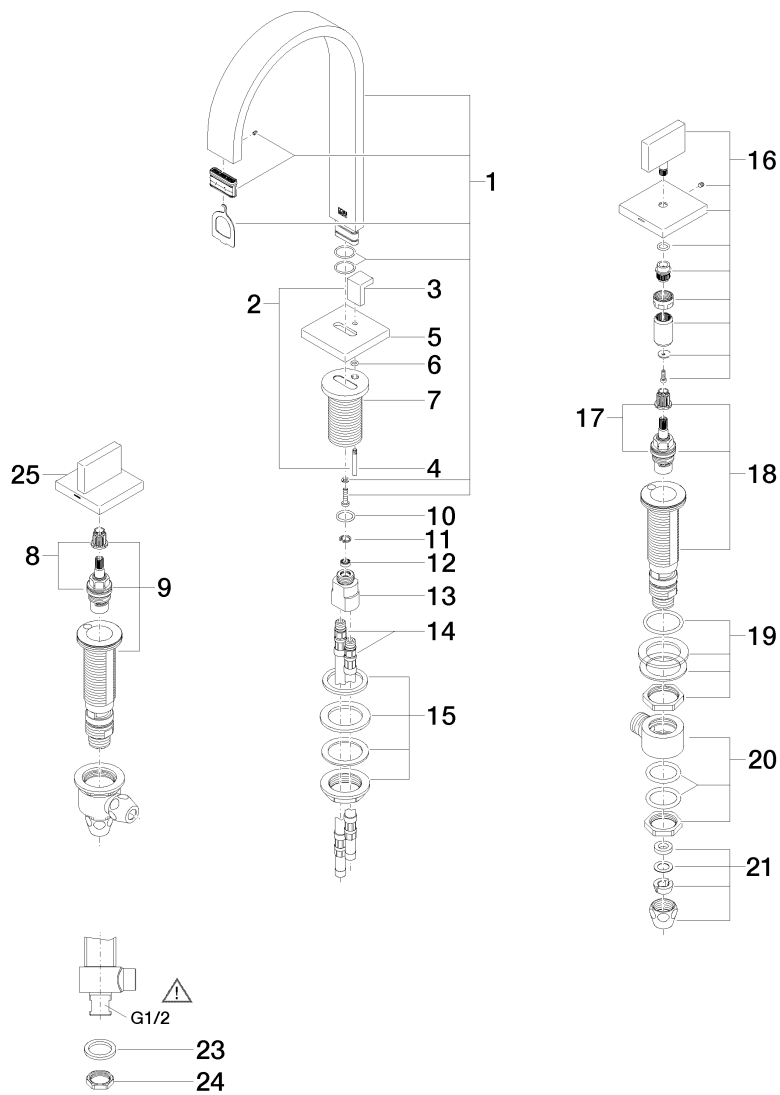

Productspecificaties

- **Sprong 165 mm**
- Vaste uitloop
- Schuimstraler 32 x 8
- Mengkraanhoogte 276 mm
- Hoogte tot schuimstraler 170 mm
- Staande stopkranen met 2x xControl keramische binnenwerken 1/2"
- 2x Drukslang M 10 x 1 voorgemonteerd
- Knelkoppelingen
- **Afvoergarnituur 1 1/4"**
- Doorstroomhoeveelheid max. 8 l/min
- Loodvrij
- Rozetten 60 x 60 mm

Bij smalle zuilen resp. sifonkappen a.u.b. drukslangen 12 507 970 90 bestellen.

Oppervlakken

- chroom 20713782-00
- platina mat 20713782-06
- platina 20713782-08
- Cyprum 20713782-49

Explosietekening

Bestelhoeveelheid

| Nr. | Artikelnummer | Omschrijving | Installatiehoeveelheid |
|------------|----------------------|---------------------|-------------------------------|
| 1 | 90282215800ff | uitloop | 1 |
| 2 | 04207803080ff | trekstang | 1 |
| 3 | 092078030ff | greep | 1 |
| 4 | 093109080ff | trekstang | 1 |
| 5 | 092778032ff | rozet | 1 |
| 6 | 09141016690 | dichting | 1 |
| 7 | 0911100541090 | koppeling | 1 |
| 8 | 9090031520090 | bovendeel | 1 |
| 9 | 0417110455290 | stopkraan | 1 |
| 10 | 09141013090 | dichting | 1 |
| 11 | 09160101690 | ring | 1 |
| 12 | 09230105290 | doorstroombegrenzer | 1 |
| 13 | 0911100551090 | koppeling | 1 |
| 14 | 0430040160090 | slang | 2 |
| 15 | 0423100090190 | bevestigingsset | 1 |
| 16 | 90207800204ff | greep (cold) | 1 |
| 17 | 9090031530090 | bovendeel | 1 |
| 18 | 0417110455390 | stopkraan | 1 |
| 19 | 0423100327890 | bevestigingsset | 2 |
| 20 | 0417110231090 | verdeelstuk | 2 |
| 21 | 04233004000ff | koppeling | 4 |
| 22 | 04110100100ff | afvoergarnituur | 1 |
| 23 | 09301105990 | schijf | 2 |
| 24 | 09231001290 | moer | 2 |
| 25 | 90207800205ff | greep (hot) | 1 |

Debietdiagram