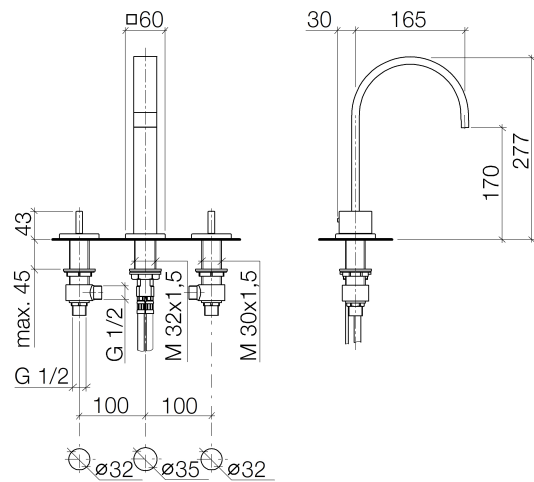

Productspecificaties

- **Sprong 165 mm**
- Vaste uitloop
- Schuimstraler 32 x 8
- Mengkraanhoogte 276 mm
- Hoogte tot schuimstraler 170 mm
- Staande stopkranen met 2x xControl keramische binnenwerken 1/2"
- 2x Drukslang M 10 x 1 voorgemonteerd
- Knelkoppelingen
- **Afvoergarnituur 1 1/4"**
- Doorstroomhoeveelheid max. 8 l/min
- Loodvrij
- Rozetten 60 x 60 mm

Bij smalle zuilen resp. sifonkappen a.u.b. drukslangen 12 507 970 90 bestellen.

Oppervlakken

- chroom 20713782-00
- platina mat 20713782-06
- platina 20713782-08
- Cyprum 20713782-49

Explosietekening

Bestelhoeveelheid

| Nr. | Artikelnummer | Omschrijving | Installatiehoeveelheid |
|------------|----------------------|---------------------|-------------------------------|
| 1 | 90282215800ff | uitloop | 1 |
| 2 | 04207803080ff | trekstang | 1 |
| 3 | 092078030ff | greep | 1 |
| 4 | 093109080ff | trekstang | 1 |
| 5 | 092778032ff | rozet | 1 |
| 6 | 09141016690 | dichting | 1 |
| 7 | 0911100541090 | koppeling | 1 |
| 8 | 9090031520090 | bovendeel | 1 |
| 9 | 0417110455290 | stopkraan | 1 |
| 10 | 09141013090 | dichting | 1 |
| 11 | 09160101690 | ring | 1 |
| 12 | 09230105290 | doorstroombegrenzer | 1 |
| 13 | 0911100551090 | koppeling | 1 |
| 14 | 0430040160090 | slang | 2 |
| 15 | 0423100090190 | bevestigingsset | 1 |
| 16 | 90207800204ff | greep (cold) | 1 |
| 17 | 9090031530090 | bovendeel | 1 |
| 18 | 0417110455390 | stopkraan | 1 |
| 19 | 0423100327890 | bevestigingsset | 2 |
| 20 | 0417110231090 | verdeelstuk | 2 |
| 21 | 04233004000ff | koppeling | 4 |
| 22 | 04110100100ff | afvoergarnituur | 1 |
| 23 | 09301105990 | schijf | 2 |
| 24 | 09231001290 | moer | 2 |
| 25 | 90207800205ff | greep (hot) | 1 |