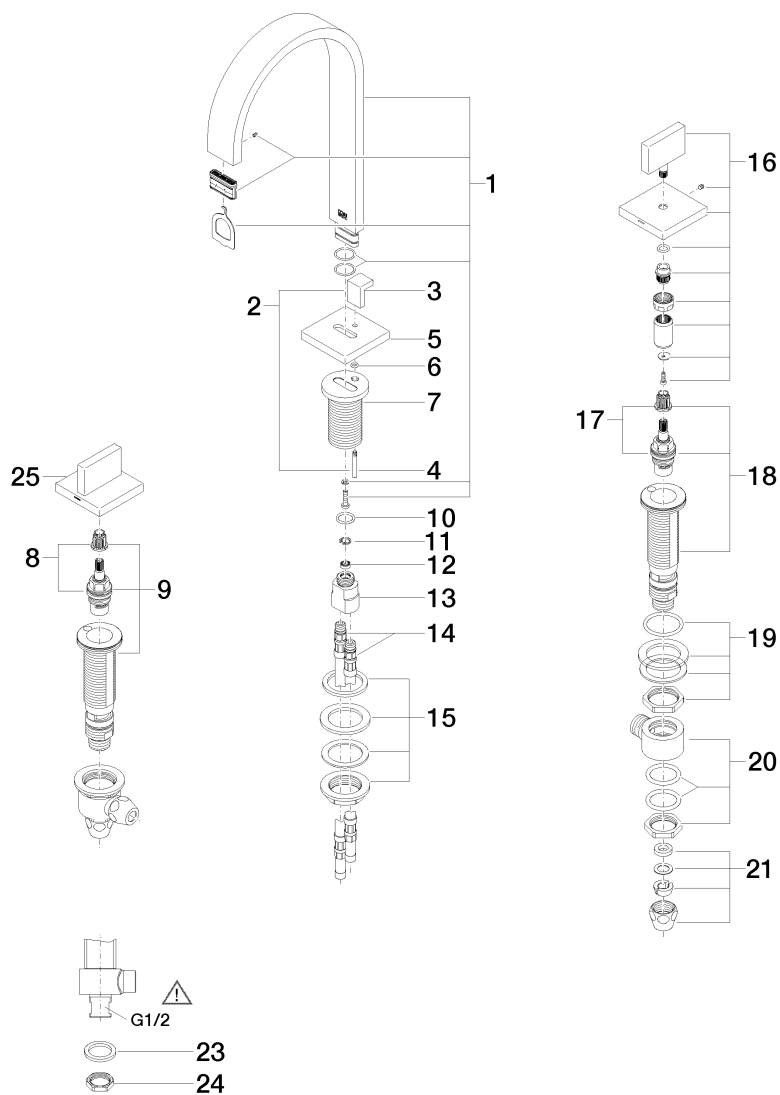

Explosietekening

Bestelhoeveelheid

Nr.	Artikelnummer	Omschrijving	Installatiehoeveelheid
1	90282215800ff	uitloop	1
2	04207803080ff	trekstang	1
3	092078030ff	greep	1
4	093109080ff	trekstang	1
5	092778032ff	rozet	1
6	09141016690	dichting	1
7	0911100541090	koppeling	1
8	9090031520090	bovendeel	1
9	0417110455290	stopkraan	1
10	09141013090	dichting	1
11	09160101690	ring	1
12	09230105290	doorstroombegrenzer	1
13	0911100551090	koppeling	1
14	0430040160090	slang	2
15	0423100090190	bevestigingsset	1
16	90207800204ff	greep (cold)	1
17	9090031530090	bovendeel	1
18	0417110455390	stopkraan	1
19	0423100327890	bevestigingsset	2
20	0417110231090	verdeelstuk	2
21	04233004000ff	koppeling	4
22	04110100100ff	afvoergarnituur	1
23	09301105990	schijf	2
24	09231001290	moer	2
25	90207800205ff	greep (hot)	1