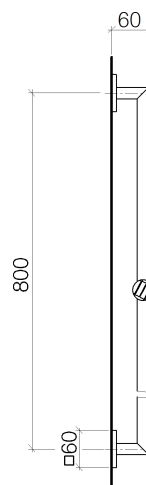

### Productspecificaties

- Rozet 60 x 60 mm
- Hartafstand 800 mm

### Oppervlakken

- chroom 26701980-00
- platina mat 26701980-06

**Explosietekening**

### Bestelhoeveelheid

<b>Nr.</b>	<b>Artikelnummer</b>	<b>Omschrijving</b>	<b>Installatiehoeveelheid</b>
<b>1</b>	0530310250090	bevestigingsset	1
<b>2</b>	081798507ff	houder	2
<b>3</b>	09311101390	stift	2
<b>4</b>	05282259001ff	stang	1
<b>5</b>	05301250002ff	schuifstuk	1
<b>6</b>	08184054690	huls	1
<b>7</b>	08184051590	huls	1
<b>8</b>	08184051490	huls	1