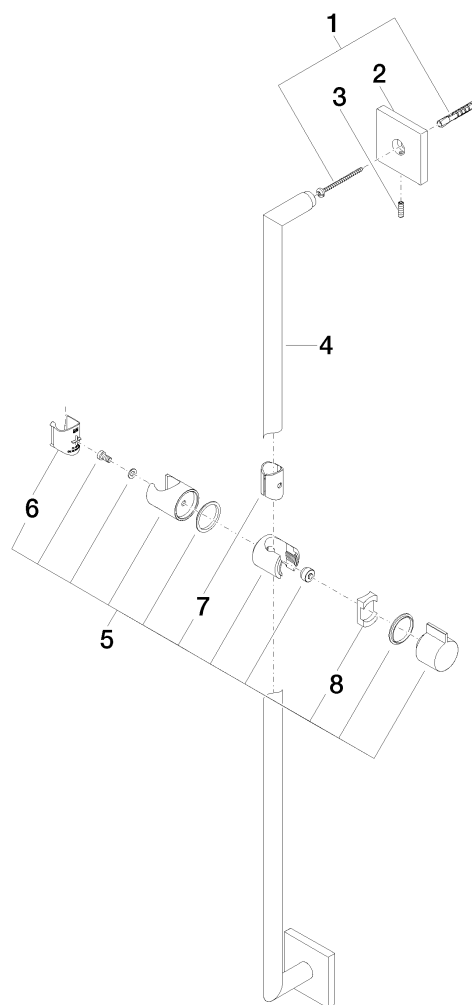

### Productspecificaties

- Rozet 60 x 60 mm
- Hartafstand 800 mm

### Oppervlakken

- chroom 26701980-00
- platina mat 26701980-06

**Explosietekening**

### Bestelhoeveelheid

<b>Nr.</b>	<b>Artikelnummer</b>	<b>Omschrijving</b>	<b>Installatiehoeveelheid</b>
<b>1</b>	0530310250090	bevestigingsset	1
<b>2</b>	081798507ff	houder	2
<b>3</b>	09311101390	stift	2
<b>4</b>	05282259001ff	stang	1
<b>5</b>	05301250002ff	schuifstuk	1
<b>6</b>	08184054690	huls	1
<b>7</b>	08184051590	huls	1
<b>8</b>	08184051490	huls	1