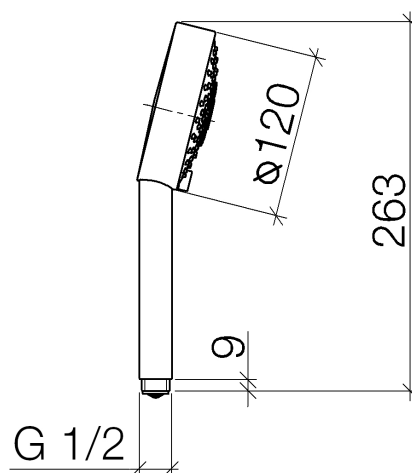

### Productspecificaties

- Antikalksysteem
- Doorstroomhoeveelheid max. 9 l/min
- Aansluiting 1/2"
- ø 120 mm
- Drievoudig verstelbaar (normale straal, softstraal, massagestraal)

### Oppervlakken

- chroom 28011979-00
- platina mat 28011979-06

**Explosietekening**

### Bestelhoeveelheid

Nr.	Artikelnummer	Omschrijving	Installatiehoeveelheid
1	09210211590	kap	1
2	09230103990	inzetstuk	1
3	09230107790	doorstroombegrenzer	1
4	0412110710090	douche	1
5	09300902290	sleutel	1