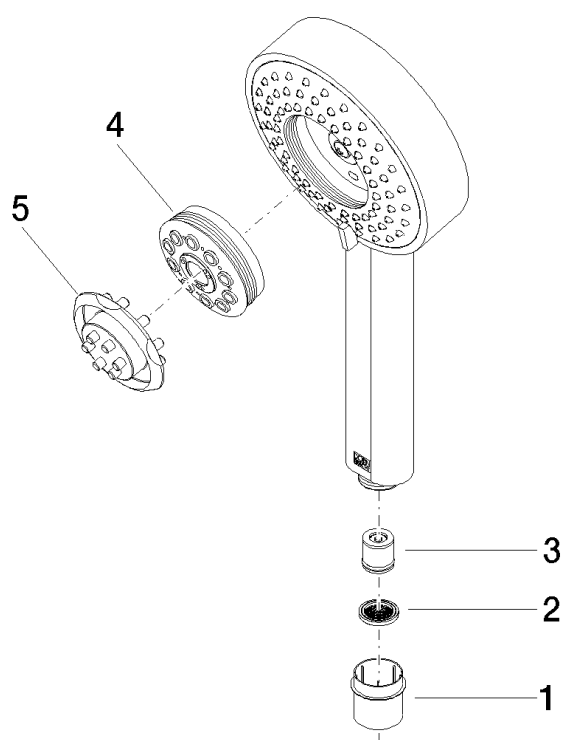

### Productspecificaties

- Antikalksysteem
- Doorstroomhoeveelheid max. 9 l/min
- Aansluiting 1/2"
- ø 120 mm
- Drievoudig verstelbaar (normale straal, softstraal, massagestraal)

### Oppervlakken

- chroom 28011979-00
- platina mat 28011979-06

**Explosietekening**

### Bestelhoeveelheid

Nr.	Artikelnummer	Omschrijving	Installatiehoeveelheid
1	09210211590	kap	1
2	09230103990	inzetstuk	1
3	09230107790	doorstroombegrenzer	1
4	0412110710090	douche	1
5	09300902290	sleutel	1