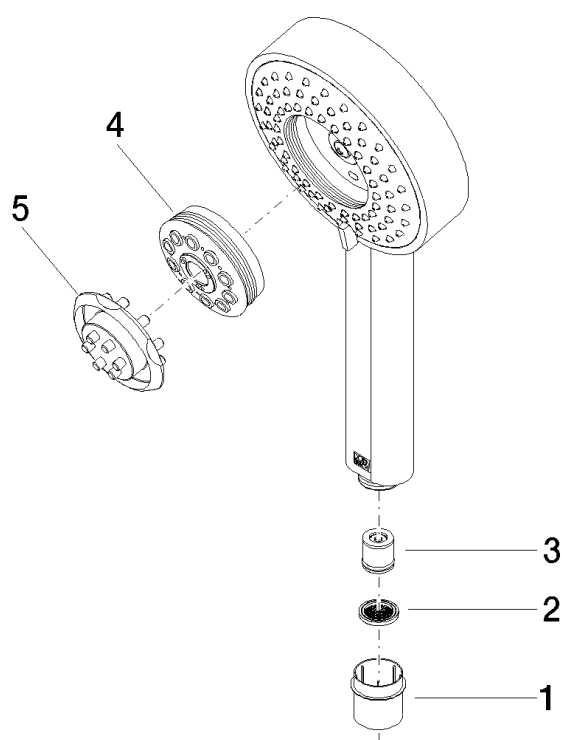

Explosietekening

Bestelhoeveelheid

Nr.	Artikelnummer	Omschrijving	Installatiehoeveelheid
1	09210211590	kap	1
2	09230103990	inzetstuk	1
3	09230107790	doorstroombegrenzer	1
4	0412110710090	douche	1
5	09300902290	sleutel	1