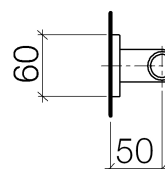

Productspecificaties

- Rozet 60 x 60 mm

Oppervlakken

- chroom 28050980-00
- platina mat 28050980-06

Explosietekening

Bestelhoeveelheid

Nr.	Artikelnummer	Omschrijving	Installatiehoeveelheid
1	0530310250090	bevestigingsset	1
2	09301104190	schijf	1
3	09311102690	stift	1
4	09303005490	schroef	1
5	092798002ff	rozet	1
6	09184007890	huls	1
7	091720035ff	houder	1
8	09311111290	stift	1