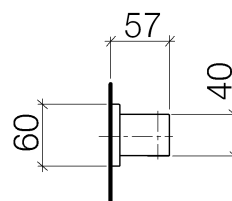

Productspecificaties

- Rozet 60 x 60 mm

Oppervlakken

- chroom 28050980-00
- platina mat 28050980-06

Explosietekening

Bestelhoeveelheid

Nr.	Artikelnummer	Omschrijving	Installatiehoeveelheid
1	0530310250090	bevestigingsset	1
2	09301104190	schijf	1
3	09311102690	stift	1
4	09303005490	schroef	1
5	092798002ff	rozet	1
6	09184007890	huls	1
7	091720035ff	houder	1
8	09311111290	stift	1