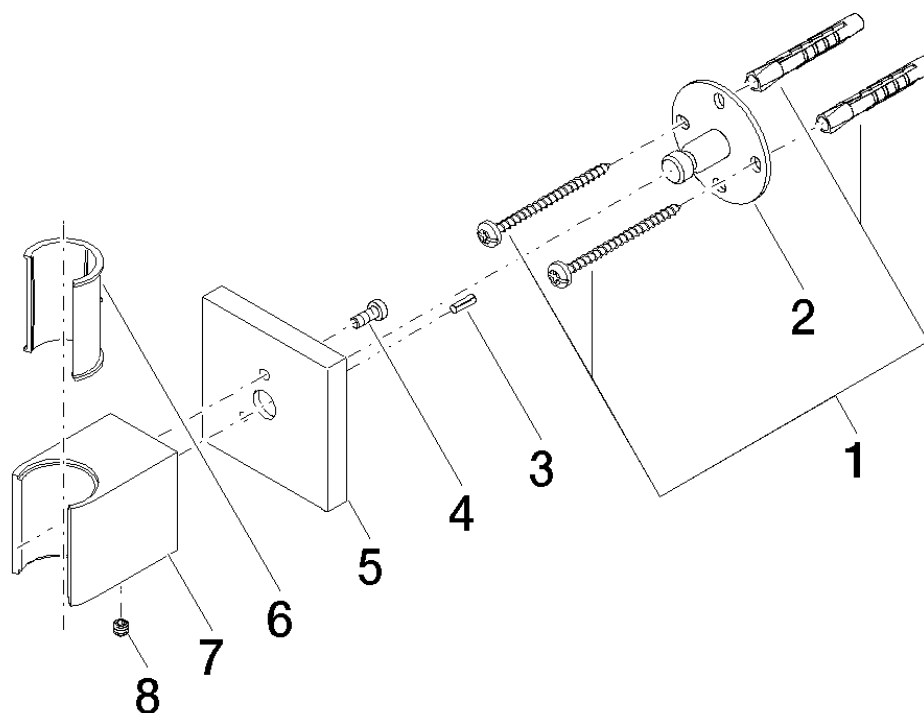

Productspecificaties

- Rozet 60 x 60 mm

Oppervlakken

- chroom 28050980-00
- platina mat 28050980-06

Explosietekening

Bestelhoeveelheid

Nr.	Artikelnummer	Omschrijving	Installatiehoeveelheid
1	0530310250090	bevestigingsset	1
2	09301104190	schijf	1
3	09311102690	stift	1
4	09303005490	schroef	1
5	092798002ff	rozet	1
6	09184007890	huls	1
7	091720035ff	houder	1
8	09311111290	stift	1