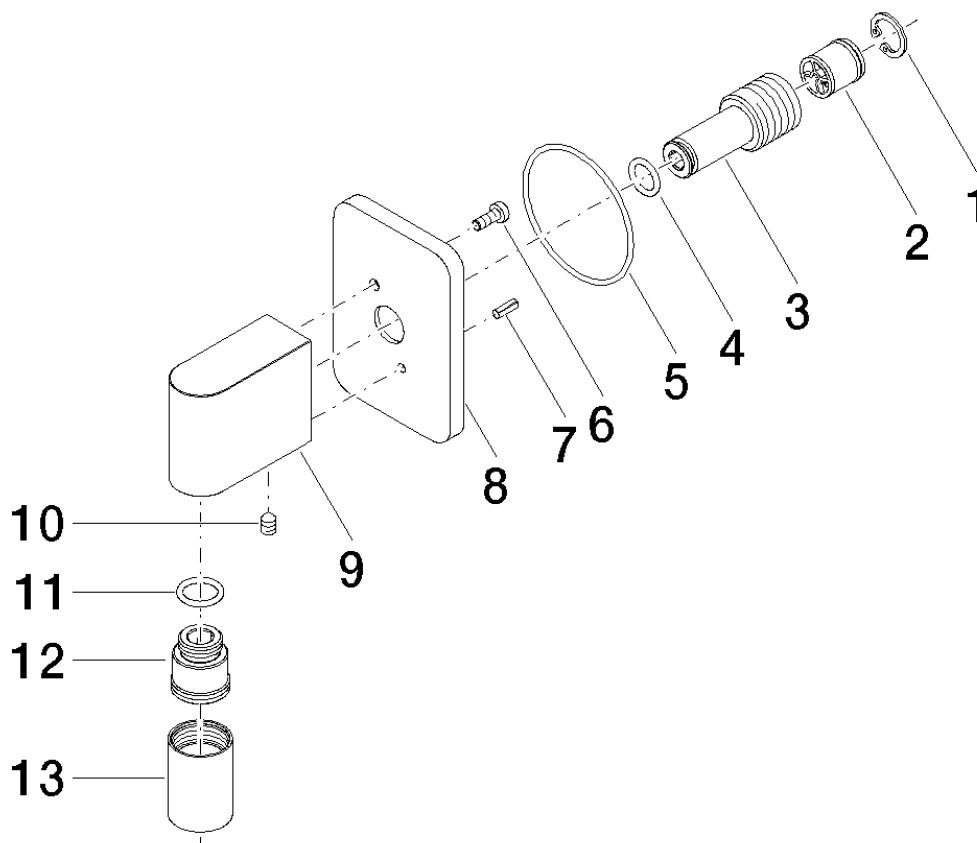

### Productspecificaties

- Doucheuitlaat 3/8" met terugslagklep
  - Rozet 78 x 55 mm
- Combineerbaar met 26 402 710-FF  
Met terugstroombeveiliging  
Bestel a.u.b. voor doucheslangen met 1/2"  
aansluiting de adapter 12 202 979-FF

### Bestelhoeveelheid

Nr.	Artikelnummer	Omschrijving	Installatiehoeveelheid
1	09160101490	ring	1
2	09230104090	terugslagklep	1
3	0924031162090	nippel	1
4	09141000890	dichting	1
5	09141014290	dichting	1
6	09303005490	schroef	1
7	09311102690	stift	1
8	092771002ff	rozet	1
9	09110302620ff	koppeling	1
10	09311100590	stift	1
11	09141007790	dichting	1
12	0924031072090	nippel	1
13	092102069ff	rozet	1