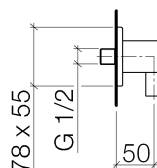

### Productspecificaties

- Doucheuitlaat 3/8" met terugslagklep
  - Rozet 78 x 55 mm
- Combineerbaar met 26 402 710-FF  
Met terugstroombeveiliging  
Bestel a.u.b. voor doucheslangen met 1/2"  
aansluiting de adapter 12 202 979-FF

### Bestelhoeveelheid

Nr.	Artikelnummer	Omschrijving	Installatiehoeveelheid
1	09160101490	ring	1
2	09230104090	terugslagklep	1
3	0924031162090	nippel	1
4	09141000890	dichting	1
5	09141014290	dichting	1
6	09303005490	schroef	1
7	09311102690	stift	1
8	092771002ff	rozet	1
9	09110302620ff	koppeling	1
10	09311100590	stift	1
11	09141007790	dichting	1
12	0924031072090	nippel	1
13	092102069ff	rozet	1