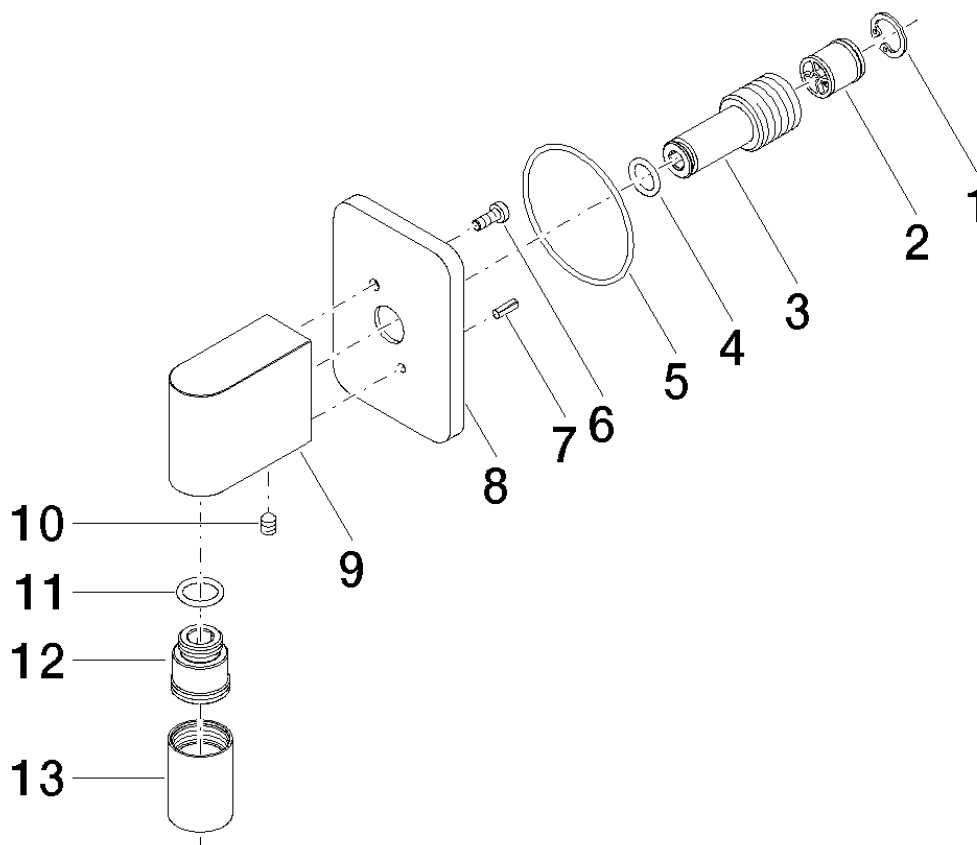

**Explosietekening**

### Bestelhoeveelheid

Nr.	Artikelnummer	Omschrijving	Installatiehoeveelheid
1	09160101490	ring	1
2	09230104090	terugslagklep	1
3	0924031162090	nippel	1
4	09141000890	dichting	1
5	09141014290	dichting	1
6	09303005490	schroef	1
7	09311102690	stift	1
8	092771002ff	rozet	1
9	09110302620ff	koppeling	1
10	09311100590	stift	1
11	09141007790	dichting	1
12	0924031072090	nippel	1
13	092102069ff	rozet	1