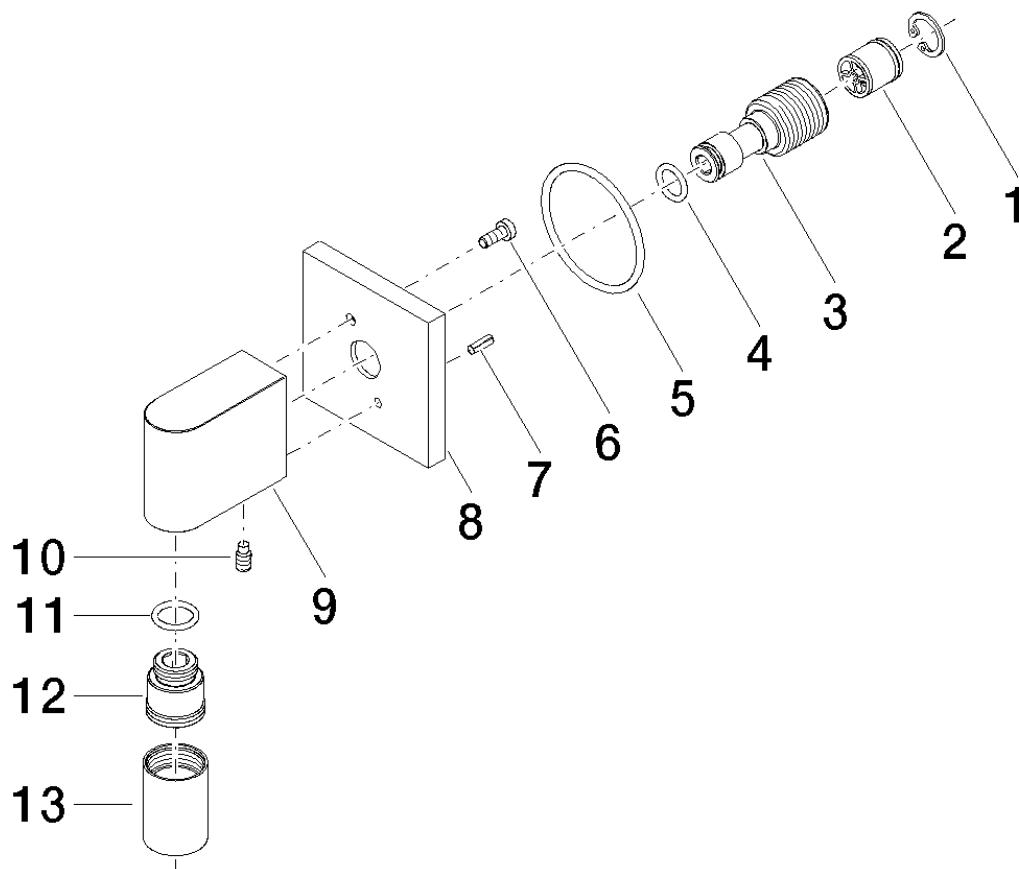

Productspecificaties

- Doucheuitlaat 3/8" met terugslagklep
 - Rozet 60 x 60 mm
- Met terugstroombeveiliging

Oppervlakken

- chroom 28450980-00
- platina mat 28450980-06

Benodigd toebehoren

- Inbouwdeel; 3508597090

Explosietekening

Bestelhoeveelheid

Nr.	Artikelnummer	Omschrijving	Installatiehoeveelheid
1	09160101490	ring	1
2	09230104090	terugslagklep	1
3	0924031162090	nippel	1
4	09141000890	dichting	1
5	09141014290	dichting	1
6	09303005490	schroef	1
7	09311102690	stift	1
8	092782006ff	rozet	1
9	09110302620ff	koppeling	1
10	09311100590	stift	1
11	09141007790	dichting	1
12	0924031072090	nippel	1
13	092102069ff	rozet	1