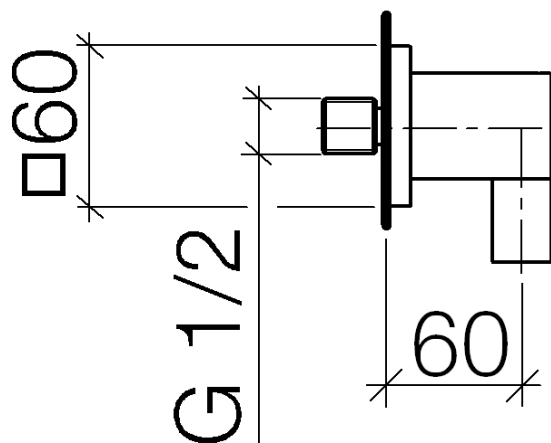

Productspecificaties

- Doucheuitlaat 3/8" met terugslagklep
 - Rozet 60 x 60 mm
- Met terugstroombeveiliging

Oppervlakken

- chroom 28450980-00
- platina mat 28450980-06

Benodigd toebehoren

- Inbouwdeel; 3508597090

Explosietekening

Bestelhoeveelheid

Nr.	Artikelnummer	Omschrijving	Installatiehoeveelheid
1	09160101490	ring	1
2	09230104090	terugslagklep	1
3	0924031162090	nippel	1
4	09141000890	dichting	1
5	09141014290	dichting	1
6	09303005490	schroef	1
7	09311102690	stift	1
8	092782006ff	rozet	1
9	09110302620ff	koppeling	1
10	09311100590	stift	1
11	09141007790	dichting	1
12	0924031072090	nippel	1
13	092102069ff	rozet	1