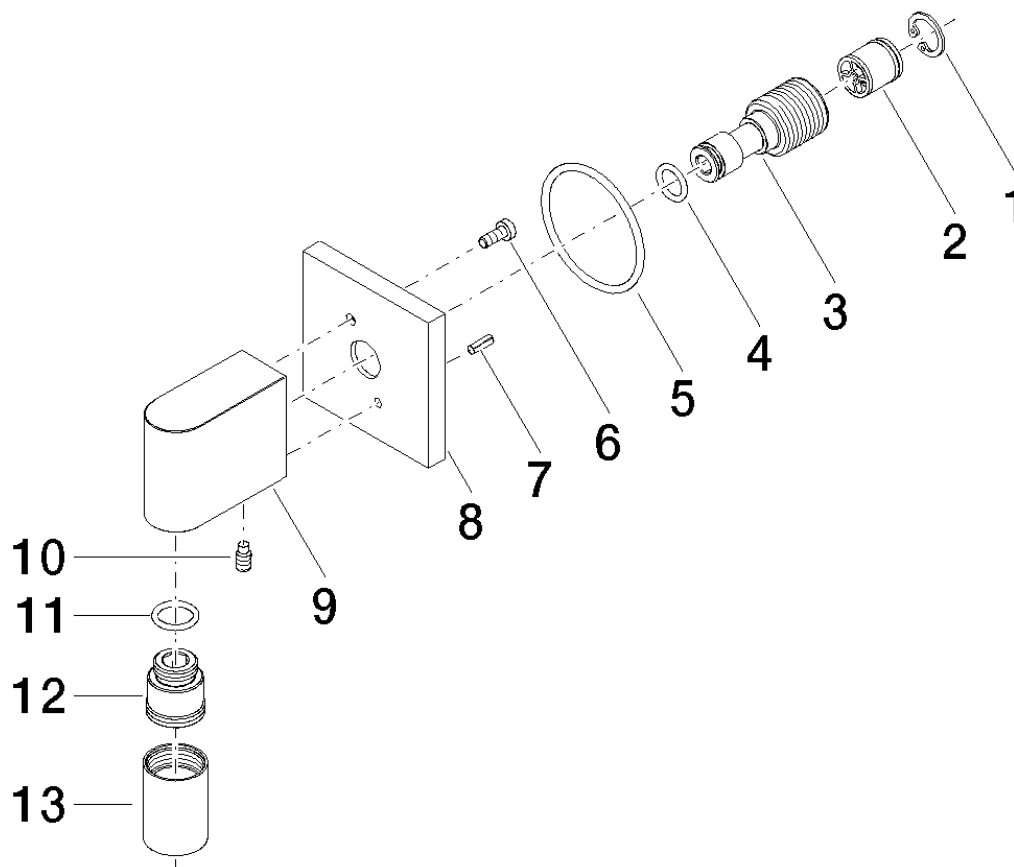

Explosietekening

Bestelhoeveelheid

Nr.	Artikelnummer	Omschrijving	Installatiehoeveelheid
1	09160101490	ring	1
2	09230104090	terugslagklep	1
3	0924031162090	nippel	1
4	09141000890	dichting	1
5	09141014290	dichting	1
6	09303005490	schroef	1
7	09311102690	stift	1
8	092782006ff	rozet	1
9	09110302620ff	koppeling	1
10	09311100590	stift	1
11	09141007790	dichting	1
12	0924031072090	nippel	1
13	092102069ff	rozet	1