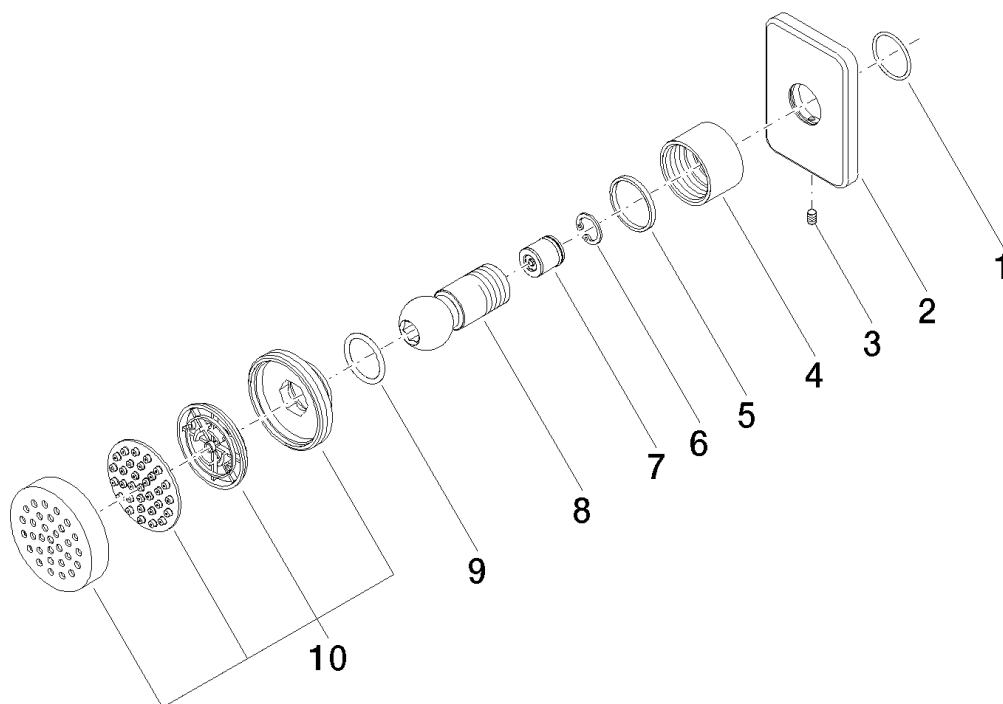

### Explosietekening

### Bestelhoeveelheid

<b>Nr.</b>	<b>Artikelnummer</b>	<b>Omschrijving</b>	<b>Installatiehoeveelheid</b>
<b>1</b>	09141009890	dichting	1
<b>2</b>	092771004ff	rozet	1
<b>3</b>	09311104890	stift	1
<b>4</b>	092330026ff	moer	1
<b>5</b>	09141501090	ring	1
<b>6</b>	09160101490	ring	1
<b>7</b>	09230104890	terugslagklep	1
<b>8</b>	092140016ff	koppeling	1
<b>9</b>	09141001590	dichting	1
<b>10</b>	90120502700ff	body ( volledig )	1