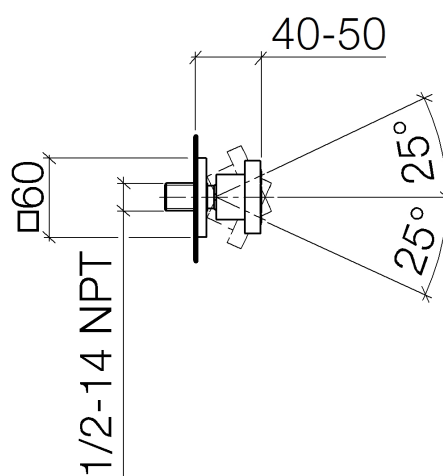

Productspecificaties

- Rozet 60 x 60 mm
- Antikalksysteem
- Kogelscharnier 25° zwenkbaar (in elke richting)
- Doorstroomhoeveelheid max. 5 l/min
- Aansluiting 1/2"

Oppervlakken

- | | |
|---------------|-------------|
| • chroom | 28518782-00 |
| • platina mat | 28518782-06 |

Explosietekening

Bestelhoeveelheid

Nr.	Artikelnummer	Omschrijving	Installatiehoeveelheid
1	09141009890	dichting	1
2	092798003ff	rozet	1
3	09311104890	stift	1
4	092330026ff	moer	1
5	09141501090	ring	1
6	09160101490	ring	1
7	09230104890	terugslagklep	1
8	092140016ff	koppeling	1
9	09141001590	dichting	1
10	90120502700ff	body (volledig)	1

Debietdiagram

Straalpatroon