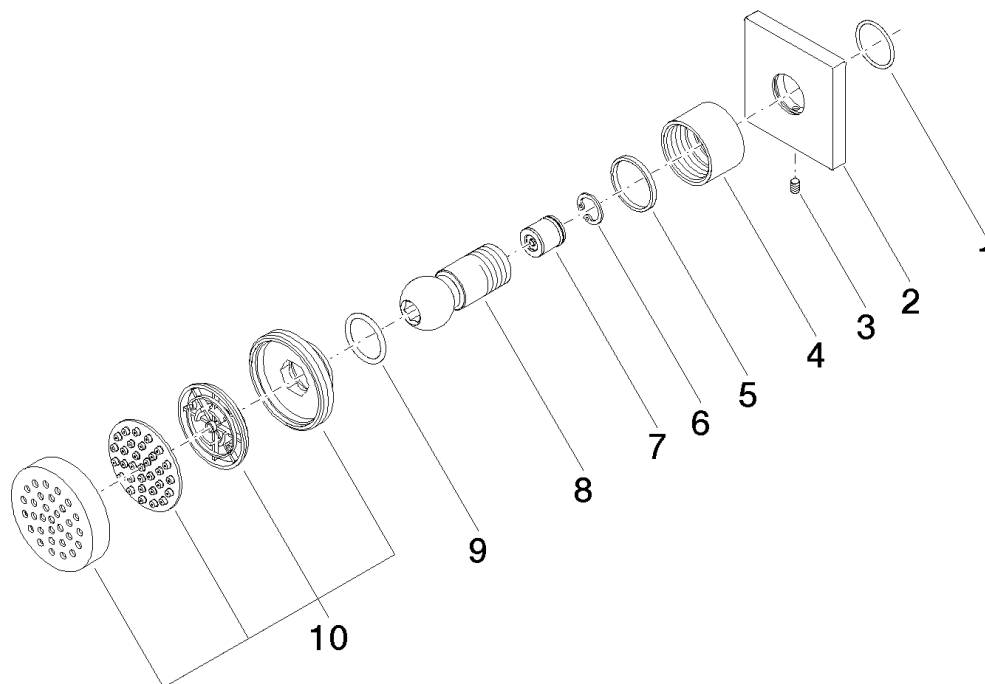

Productspecificaties

- Rozet 60 x 60 mm
- Antikalksysteem
- Kogelscharnier 25° zwenkbaar (in elke richting)
- Doorstroomhoeveelheid max. 5 l/min
- Aansluiting 1/2"

Oppervlakken

- | | |
|---------------|-------------|
| • chroom | 28518782-00 |
| • platina mat | 28518782-06 |

Explosietekening

Bestelhoeveelheid

Nr.	Artikelnummer	Omschrijving	Installatiehoeveelheid
1	09141009890	dichting	1
2	092798003ff	rozet	1
3	09311104890	stift	1
4	092330026ff	moer	1
5	09141501090	ring	1
6	09160101490	ring	1
7	09230104890	terugslagklep	1
8	092140016ff	koppeling	1
9	09141001590	dichting	1
10	90120502700ff	body (volledig)	1

Debietdiagram

Straalpatroon