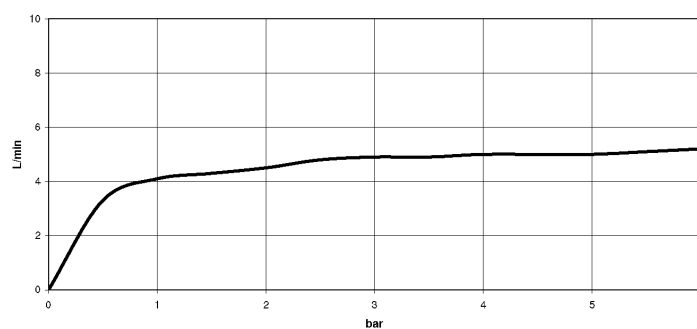

Debietdiagram