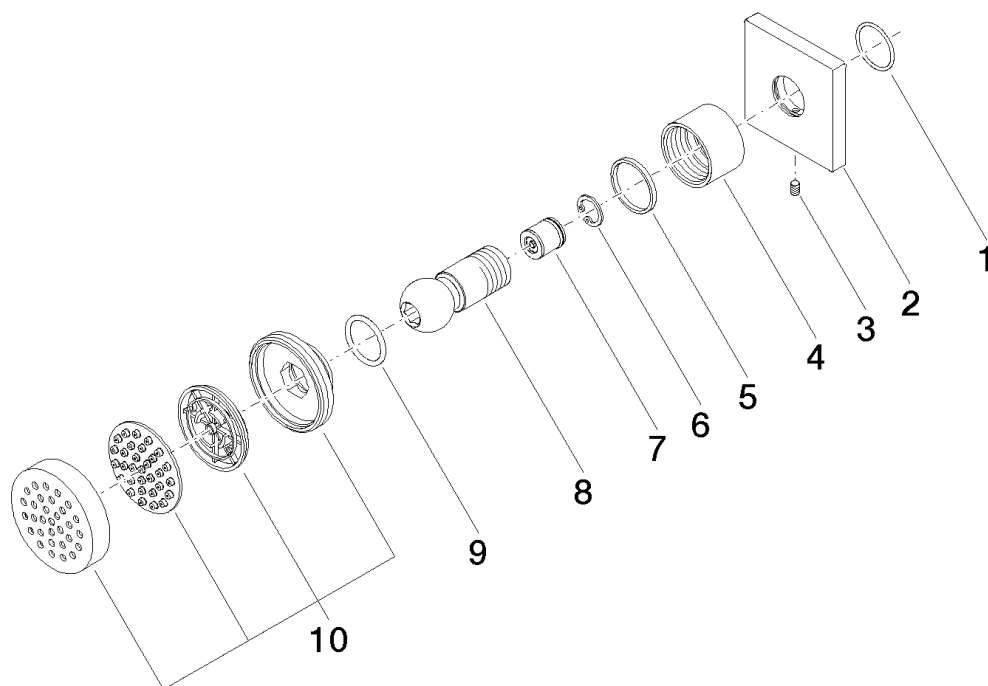

Explosietekening

Bestelhoeveelheid

Nr.	Artikelnummer	Omschrijving	Installatiehoeveelheid
1	09141009890	dichting	1
2	092798003ff	rozet	1
3	09311104890	stift	1
4	092330026ff	moer	1
5	09141501090	ring	1
6	09160101490	ring	1
7	09230104890	terugslagklep	1
8	092140016ff	koppeling	1
9	09141001590	dichting	1
10	90120502700ff	body (volledig)	1