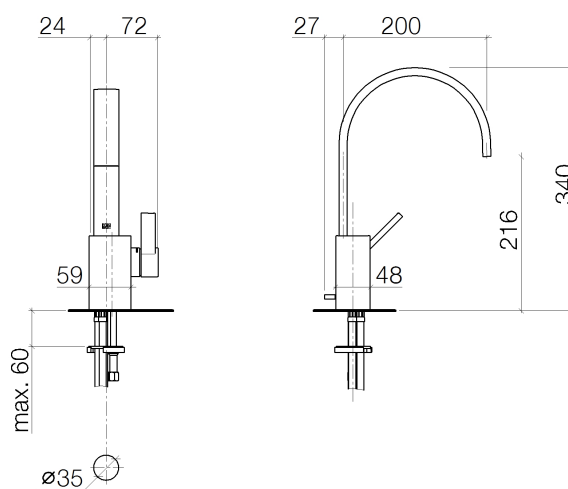

Productspecificaties

- **Sprong 200 mm**
- Vaste uitloop
- Schuimstraler 32 x 8
- Mengkraanhoogte 340 mm
- Sokkel 58 x 46 mm
- Hoogte tot schuimstraler 216 mm
- Sokkelhoogte 105 mm
- Cartouche met keramische schijven
- 2x Drukslang M 10 x 1 voorgemonteerd
- **Afvoergarnituur 1 1/4"**
- Doorstroomhoeveelheid max. 6 l/min
- Loodvrij

Oppervlakken

- | | |
|---------------|-------------|
| • chroom | 33501782-00 |
| • platina mat | 33501782-06 |
| • platina | 33501782-08 |
| • Cyprum | 33501782-49 |

Explosietekening

Bestelhoeveelheid

Nr.	Artikelnummer	Omschrijving	Installatiehoeveelheid
1	90282215201ff	uitloop	1
2	092078032ff	greep	1
3	9015050420090	kartouche	1
4	09240428890	moer	1
5	09141013790	dichting	1
6	09141006390	dichting	1
7	09311115290	stift	1
8	092830028ff	rozet	1
9	092078057ff	greep	1
10	09311106390	stift	1
11	09312001790	stop	1
12	093109080ff	trekstang	1
13	09141004290	dichting	1
14	092404289ff	nippel	1
15	09141016690	dichting	1
16	09240429090	nippel	1
17	0430040160090	slang	2
18	09141013290	dichting	1
19	09312002710ff	stop	1
20	0430110387590	bevestigingsset	1
21	09311101290	stift	1
22	04110100100ff	afvoergarnituur	1