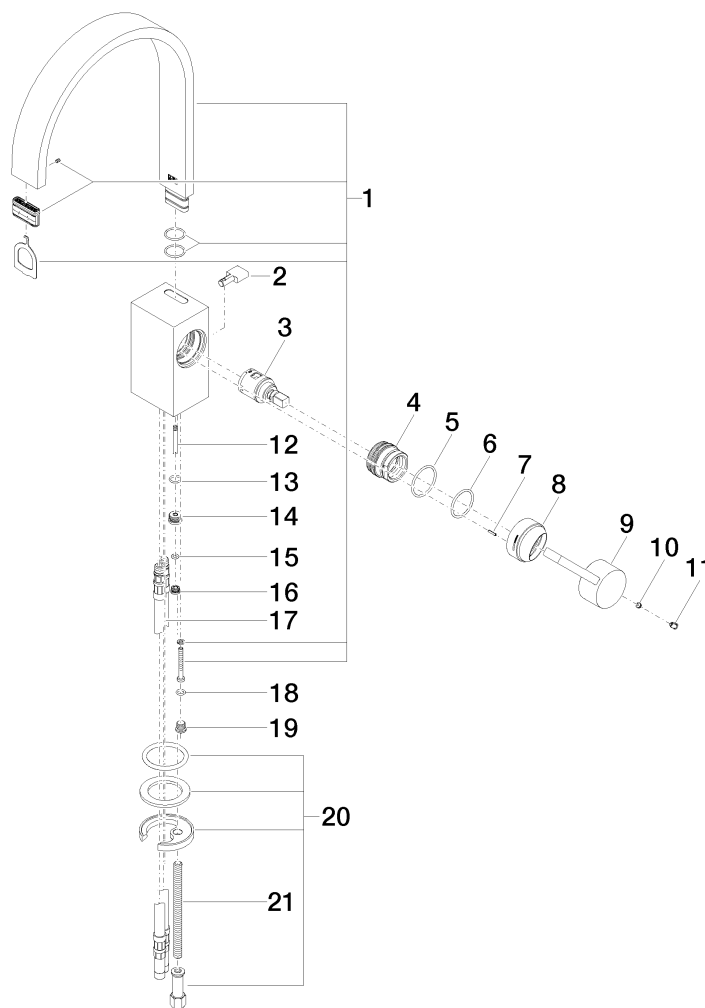

Productspecificaties

- **Sprong 200 mm**
- Vaste uitloop
- Schuimstraler 32 x 8
- Mengkraanhoogte 340 mm
- Sokkel 58 x 46 mm
- Hoogte tot schuimstraler 216 mm
- Sokkelhoogte 105 mm
- Cartouche met keramische schijven
- 2x Drukslang M 10 x 1 voorgemonteerd
- **Afvoergarnituur 1 1/4"**
- Doorstroomhoeveelheid max. 6 l/min
- Loodvrij

Oppervlakken

- | | |
|---------------|-------------|
| • chroom | 33501782-00 |
| • platina mat | 33501782-06 |
| • platina | 33501782-08 |
| • Cyprum | 33501782-49 |

Explosietekening

Bestelhoeveelheid

Nr.	Artikelnummer	Omschrijving	Installatiehoeveelheid
1	90282215201ff	uitloop	1
2	092078032ff	greep	1
3	9015050420090	kartouche	1
4	09240428890	moer	1
5	09141013790	dichting	1
6	09141006390	dichting	1
7	09311115290	stift	1
8	092830028ff	rozet	1
9	092078057ff	greep	1
10	09311106390	stift	1
11	09312001790	stop	1
12	093109080ff	trekstang	1
13	09141004290	dichting	1
14	092404289ff	nippel	1
15	09141016690	dichting	1
16	09240429090	nippel	1
17	0430040160090	slang	2
18	09141013290	dichting	1
19	09312002710ff	stop	1
20	0430110387590	bevestigingsset	1
21	09311101290	stift	1
22	04110100100ff	afvoergarnituur	1

Debietdiagram