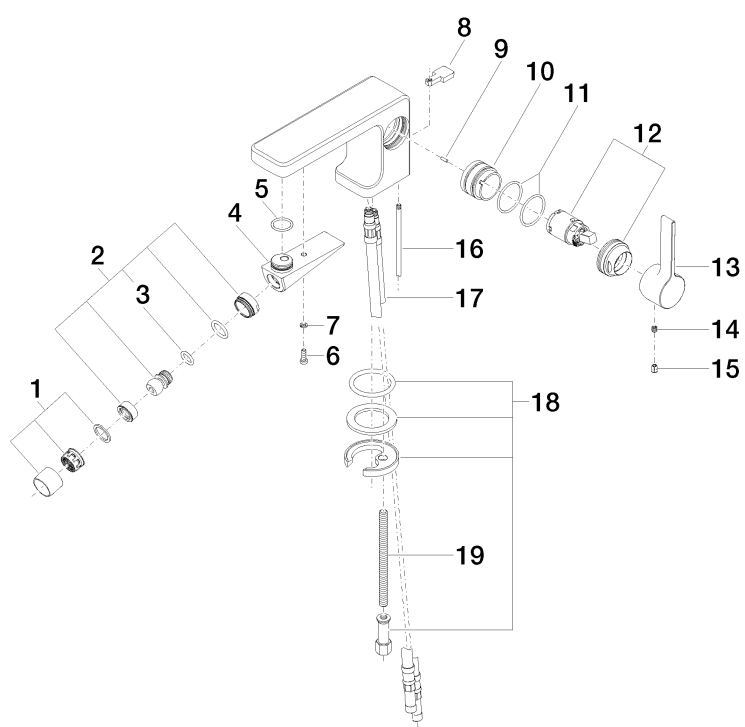

**Explosietekening**

### Bestelhoeveelheid

Nr.	Artikelnummer	Omschrijving	Installatiehoeveelheid
1	90230111902ff	perlator	1
2	04214000700ff	gezaamenlijk	1
3	09141001190	dichting	1
4	091171080ff	uitloop	1
5	09141001090	dichting	1
6	09303008090	schroef	1
7	09301102990	schijf	1
8	092071030ff	greep	1
9	09311111190	stift	1
10	0918400951090	huls	1
11	09141013790	dichting	2
12	90150504100ff	kartouche	1
13	092071040ff	greep	1
14	09311103090	stift	1
15	09312001790	stop	1
16	093109080ff	trekstang	1
17	0430040180090	slang	2
18	0430110387590	bevestigingsset	1
19	09311101290	stift	1
20	04110100100ff	afvoergarnituur	1