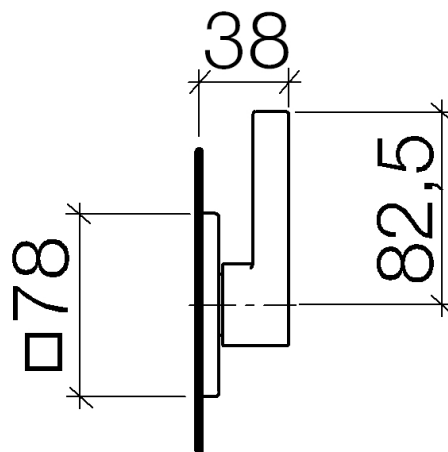

#### Eindmontageset

- Rozet 78 x 78 mm

#### Benodigd toebehoren

- 2-wegomstelling voor inbouwmontage;  
3512497090
- 3-weg omstelling voor inbouwmontage;  
3510497090

**Explosietekening**

### Bestelhoeveelheid

Nr.	Artikelnummer	Omschrijving	Installatiehoeveelheid
1	09160102690	ring	1
2	09281015490	ring	1
3	09141006390	dichting	1
4	092771012ff	rozet	1
5	09311100790	stift	1
6	09160102590	ring	1
7	092102070ff	rozet	1
8	092071004ff	greep	1
9	09300901090	sleutel	1