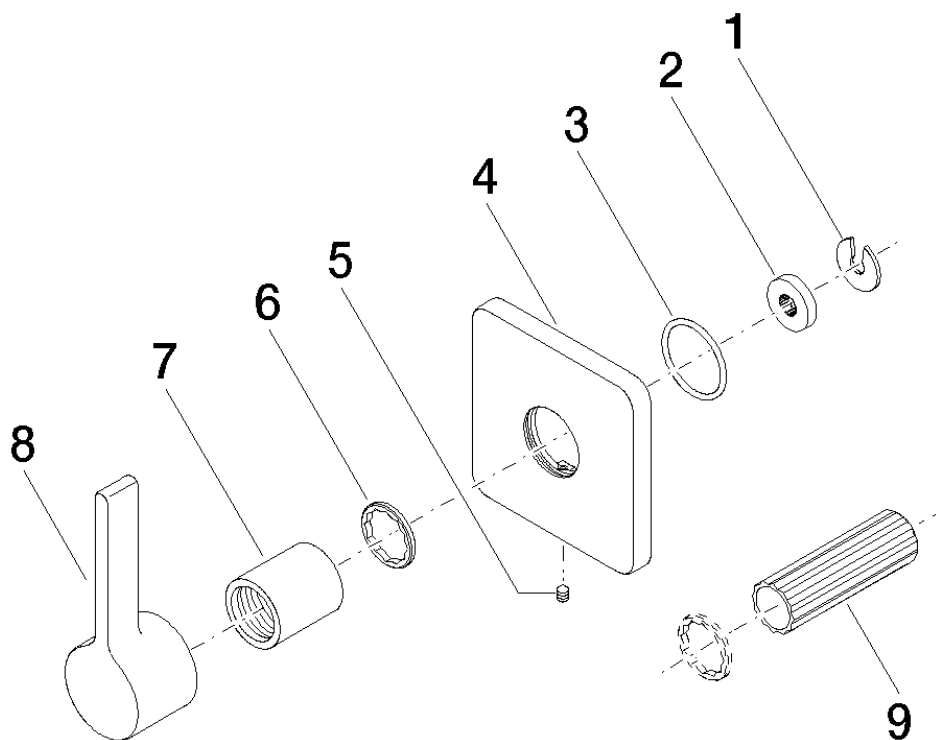

#### Eindmontageset

- Rozet 78 x 78 mm

#### Benodigd toebehoren

- 2-wegomstelling voor inbouwmontage;  
3512497090
- 3-weg omstelling voor inbouwmontage;  
3510497090

**Explosietekening**