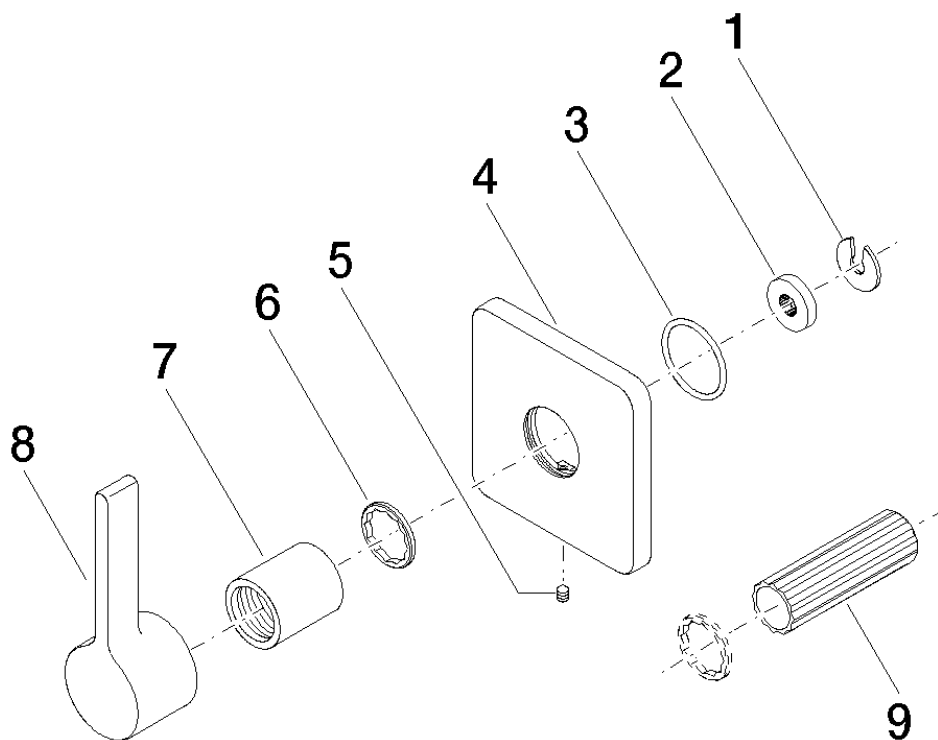

Explosietekening

Bestelhoeveelheid

Nr.	Artikelnummer	Omschrijving	Installatiehoeveelheid
1	09160102690	ring	1
2	09281015490	ring	1
3	09141006390	dichting	1
4	092771012ff	rozet	1
5	09311100790	stift	1
6	09160102590	ring	1
7	092102070ff	rozet	1
8	092071004ff	greep	1
9	09300901090	sleutel	1