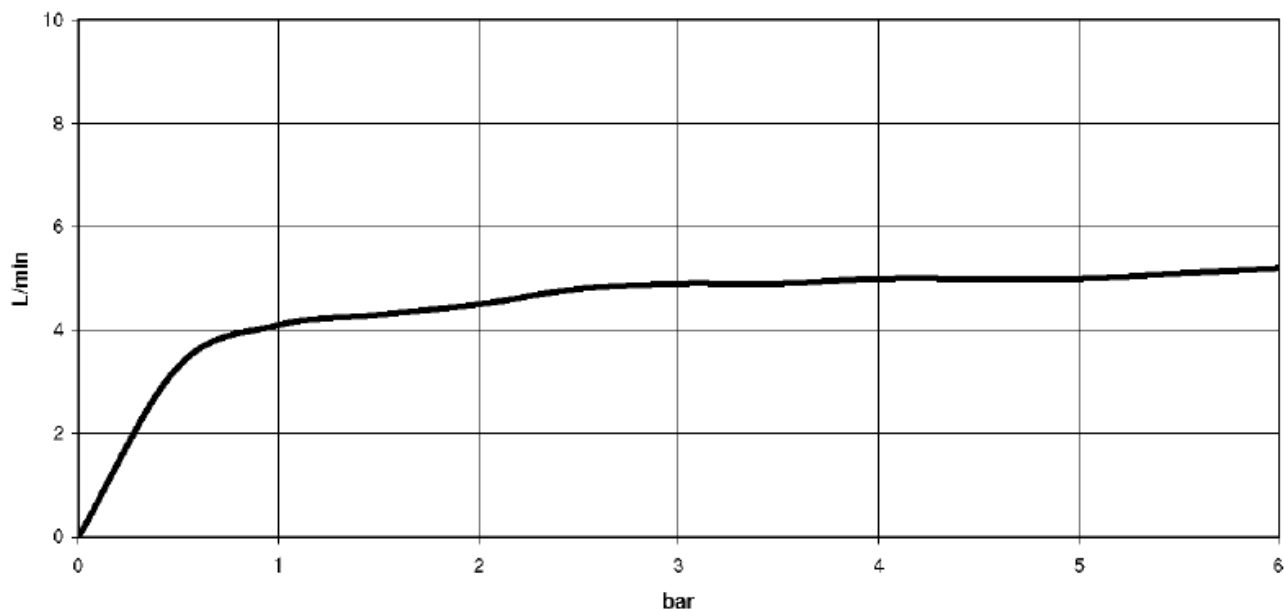

Productspecificaties

- Afdekplaat 120 x 120 mm
- Antikalksysteem
- Doorstroomhoeveelheid max. 6 l/min

Doorstroombegrenzer (8,3 l/min) ter verlenging van de douchestraal van ca. 500 mm tot ca. 1000 mm

Andere WATER MODULES vindt u op pagina 27750973

Debietdiagram

Straalpatroon