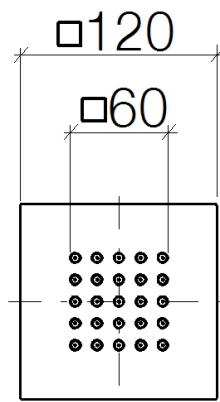

Productspecificaties

- Afdekplaat 120 x 120 mm
- Antikalksysteem
- Doorstroomhoeveelheid max. 6 l/min

Doorstroombegrenzer (8,3 l/min) ter verlenging van de douchestraal van ca. 500 mm tot ca. 1000 mm

Andere WATER MODULES vindt u op pagina 27750973

Oppervlakken

- chroom 36515979-00
- platina mat 36515979-06

Benodigd toebehoren

- Inbouwdeel; 3520597090

Explosietekening

Bestelhoeveelheid

Nr.	Artikelnummer	Omschrijving	Installatiehoeveelheid
1	09280102490	houder	1
2	09303102290	schroef	4
3	09303003190	schroef	8
4	09301102490	schijf	8
5	09121220590	basis-element	1
6	09160101690	ring	1
7	09230103290	doorstroombegrenzer	1
8	09141013090	dichting	1
9	09160101790	ring	1
10	09171114690	verdeelstuk	1
11	09179705790	houder	1
12	09293004390	inzetstuk	1
13	09120107590	inzetstuk	1
14	09140311790	dichting	1
15	092798004ff	rozet	1
16	09311104890	stift	1
17	09230105290	doorstroombegrenzer	1