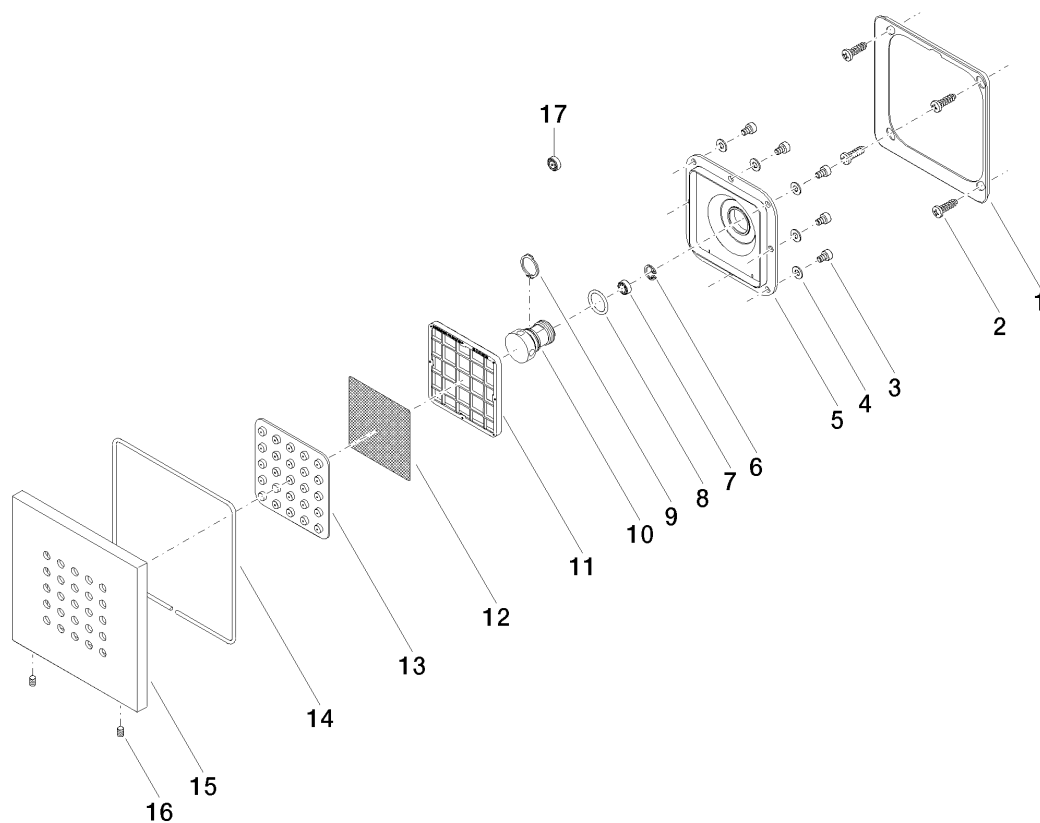

Productspecificaties

- Afdekplaat 120 x 120 mm
- Antikalksysteem
- Doorstroomhoeveelheid max. 6 l/min

Doorstroombegrenzer (8,3 l/min) ter verlenging van de douchestraal van ca. 500 mm tot ca. 1000 mm

Andere WATER MODULES vindt u op pagina 27750973

Oppervlakken

- chroom 36515979-00
- platina mat 36515979-06

Benodigd toebehoren

- Inbouwdeel; 3520597090

Explosietekening

Bestelhoeveelheid

Nr.	Artikelnummer	Omschrijving	Installatiehoeveelheid
1	09280102490	houder	1
2	09303102290	schroef	4
3	09303003190	schroef	8
4	09301102490	schijf	8
5	09121220590	basis-element	1
6	09160101690	ring	1
7	09230103290	doorstroombegrenzer	1
8	09141013090	dichting	1
9	09160101790	ring	1
10	09171114690	verdeelstuk	1
11	09179705790	houder	1
12	09293004390	inzetstuk	1
13	09120107590	inzetstuk	1
14	09140311790	dichting	1
15	092798004ff	rozet	1
16	09311104890	stift	1
17	09230105290	doorstroombegrenzer	1

Debietdiagram

Straalpatroon