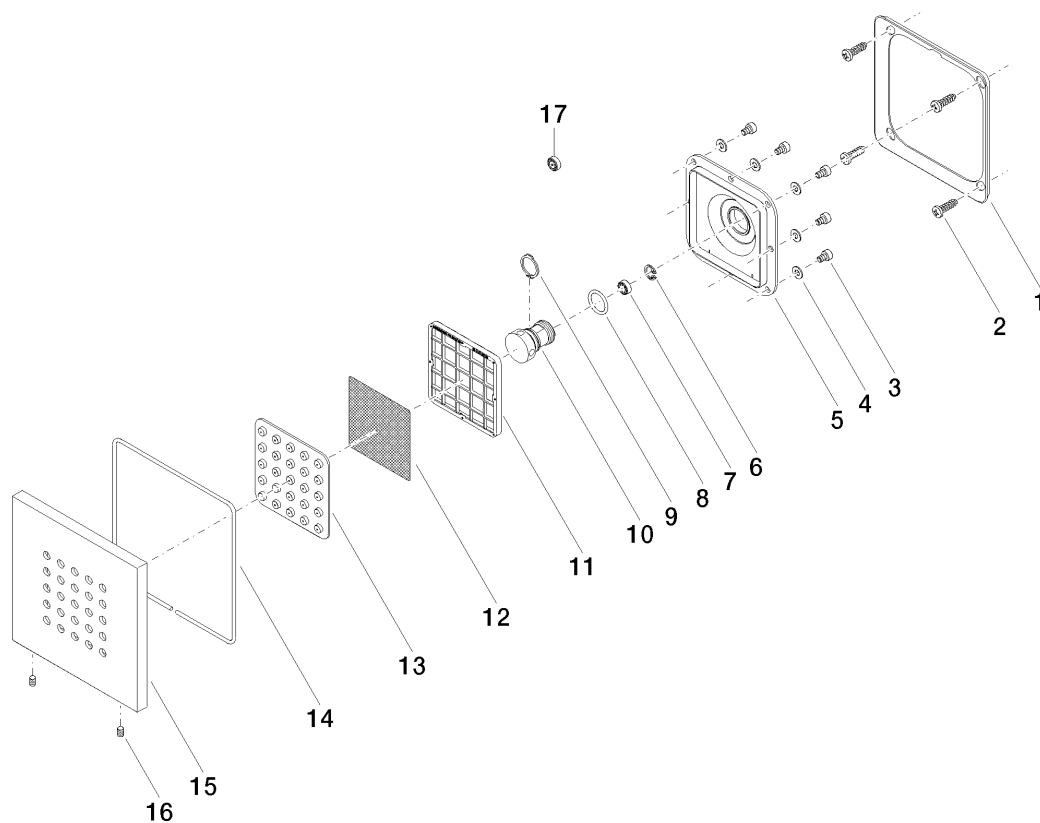

Explosietekening

Bestelhoeveelheid

Nr.	Artikelnummer	Omschrijving	Installatiehoeveelheid
1	09280102490	houder	1
2	09303102290	schroef	4
3	09303003190	schroef	8
4	09301102490	schijf	8
5	09121220590	basis-element	1
6	09160101690	ring	1
7	09230103290	doorstroombegrenzer	1
8	09141013090	dichting	1
9	09160101790	ring	1
10	09171114690	verdeelstuk	1
11	09179705790	houder	1
12	09293004390	inzetstuk	1
13	09120107590	inzetstuk	1
14	09140311790	dichting	1
15	092798004ff	rozet	1
16	09311104890	stift	1
17	09230105290	doorstroombegrenzer	1