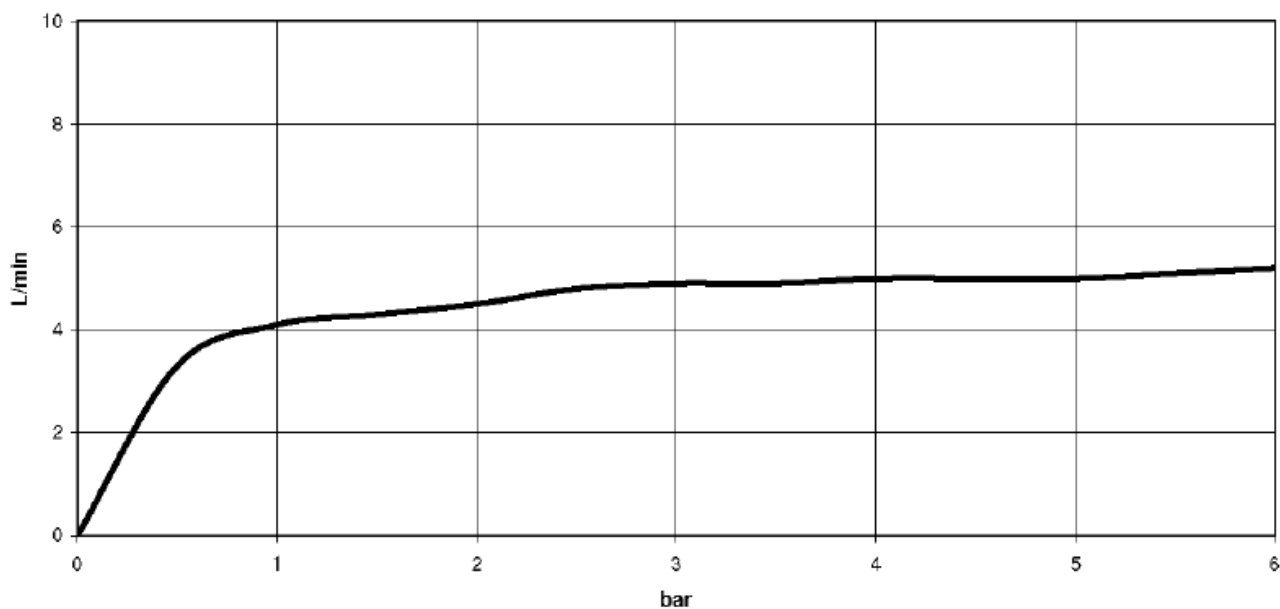

Debietdiagram

Straalpatroon