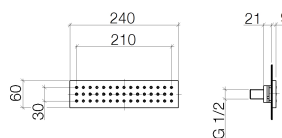

### Productspecificaties

- Afdekplaat 240 x 60 mm
- Antikalksysteem
- Handmatige besturing via xTOOL of xSTREAM
- Doorstroomhoeveelheid max. 6 l/min