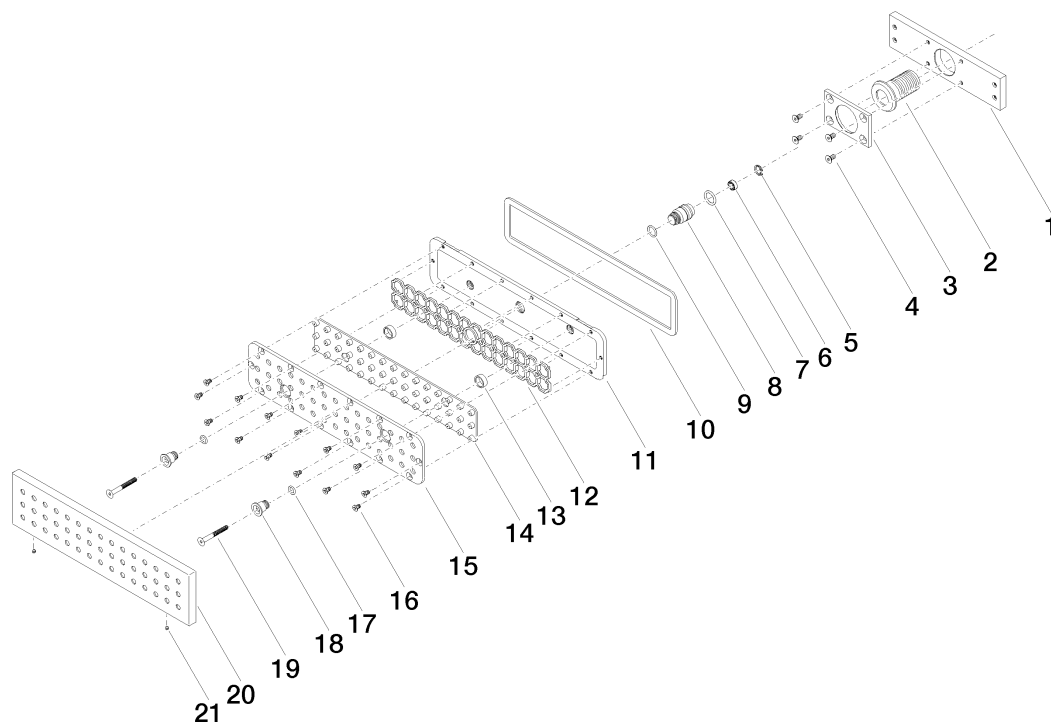

### Productspecificaties

- Afdekplaat 240 x 60 mm
- Antikalksysteem
- Handmatige besturing via xTOOL of xSTREAM
- Doorstroomhoeveelheid max. 6 l/min

### Benodigd toebehoren

- Inbouwdeel; 3520697090

**Explosietekening**