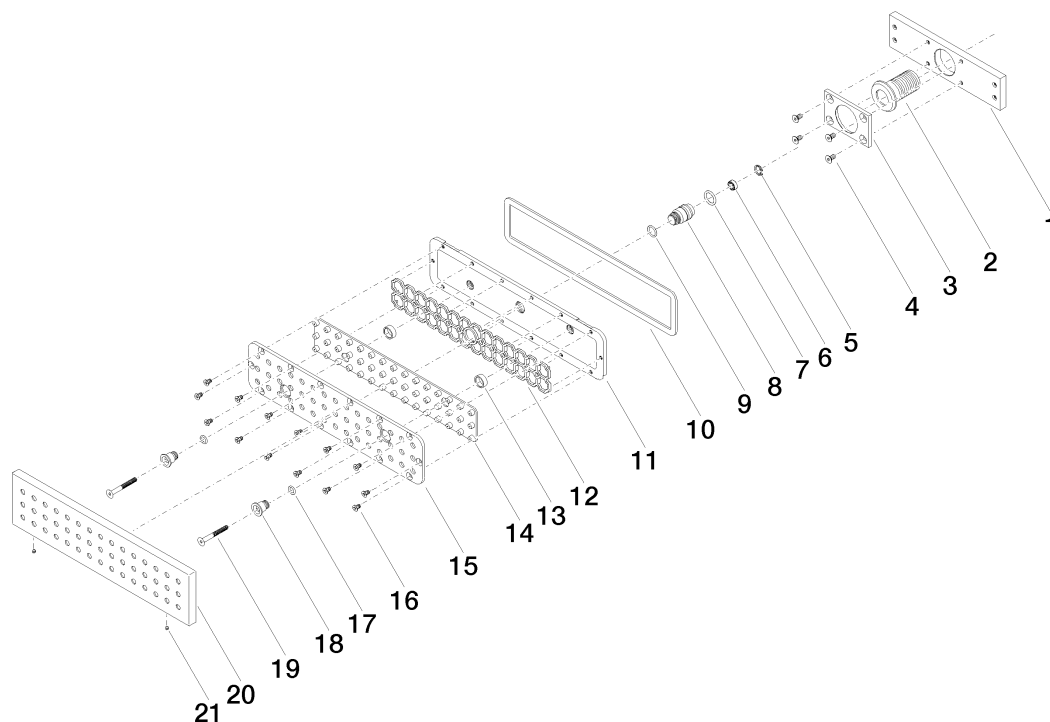

Explosietekening

Bestelhoeveelheid

Nr.	Artikelnummer	Omschrijving	Installatiehoeveelheid
1	09110213790	houder	1
2	0924042472090	koppeling	1
3	09110213890	plaat	1
4	09303011690	schroef	4
5	09160101690	ring	1
6	09230103290	doorstroombegrenzer	1
7	09141000390	dichting	1
8	09240424890	nippel	1
9	09141004290	dichting	1
10	09140313390	dichting	1
11	091102135ff	basis-element	1
12	09179705890	houder	1
13	0928101422090	ring	2
14	09120107690	inzetstuk	1
15	091102136ff	afdekking	1
16	09303016390	schroef	14
17	09141013290	dichting	2
18	092404249ff	nippel	2
19	09303016490	schroef	2
20	092799001ff	rozet	1
21	09311100690	stift	2