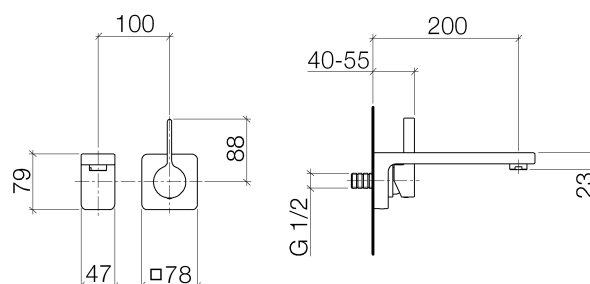

Productspecificaties

Eindmontageset

- **Sprong 200 mm**
- Vaste uitloop 1/2"
- Schuimstraler M 24 x 1 – buit. dr.
- Doorstroomhoeveelheid max. 7 l/min
- Loodvrij
- Rozet voor mengkraan 78 x 78 mm
- Uitloop hxb 78 mm x 47 mm

Plaatsing van de mengkraan links of rechts van de uitloop mogelijk.

Oppervlakken

- chroom 36812710-00
- platina mat 36812710-06

Benodigd toebehoren

- Eengreeps wandmengkraan, mengkraan rechts; 3580697090
- Eengreeps wandmengkraan mengkraan links; 3580797090

Explosietekening

Bestelhoeveelheid

Nr.	Artikelnummer	Omschrijving	Installatiehoeveelheid
1	9024031080090	nippelset	1
2	09311100490	stift	1
3	09117109010ff	uitloop	1
4	90230111801ff	perlator	1
5	36008710ff	koppeling	1