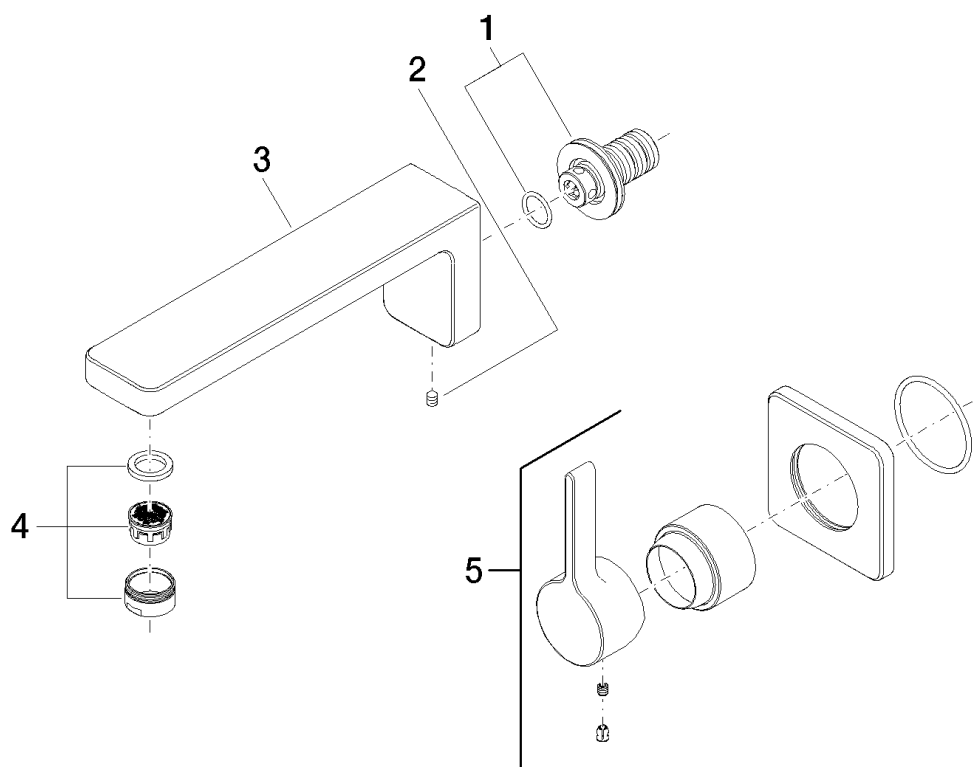

Productspecificaties

Eindmontageset

- **Sprong 200 mm**
- Vaste uitloop 1/2"
- Schuimstraler M 24 x 1 – buit. dr.
- Doorstroomhoeveelheid max. 7 l/min
- Loodvrij
- Rozet voor mengkraan 78 x 78 mm
- Uitloop hxb 78 mm x 47 mm

Plaatsing van de mengkraan links of rechts van de uitloop mogelijk.

Oppervlakken

- chroom 36812710-00
- platina mat 36812710-06

Benodigd toebehoren

- Eengreeps wandmengkraan, mengkraan rechts; 3580697090
- Eengreeps wandmengkraan mengkraan links; 3580797090

Explosietekening

Bestelhoeveelheid

Nr.	Artikelnummer	Omschrijving	Installatiehoeveelheid
1	9024031080090	nippelset	1
2	09311100490	stift	1
3	09117109010ff	uitloop	1
4	90230111801ff	perlator	1
5	36008710ff	koppeling	1