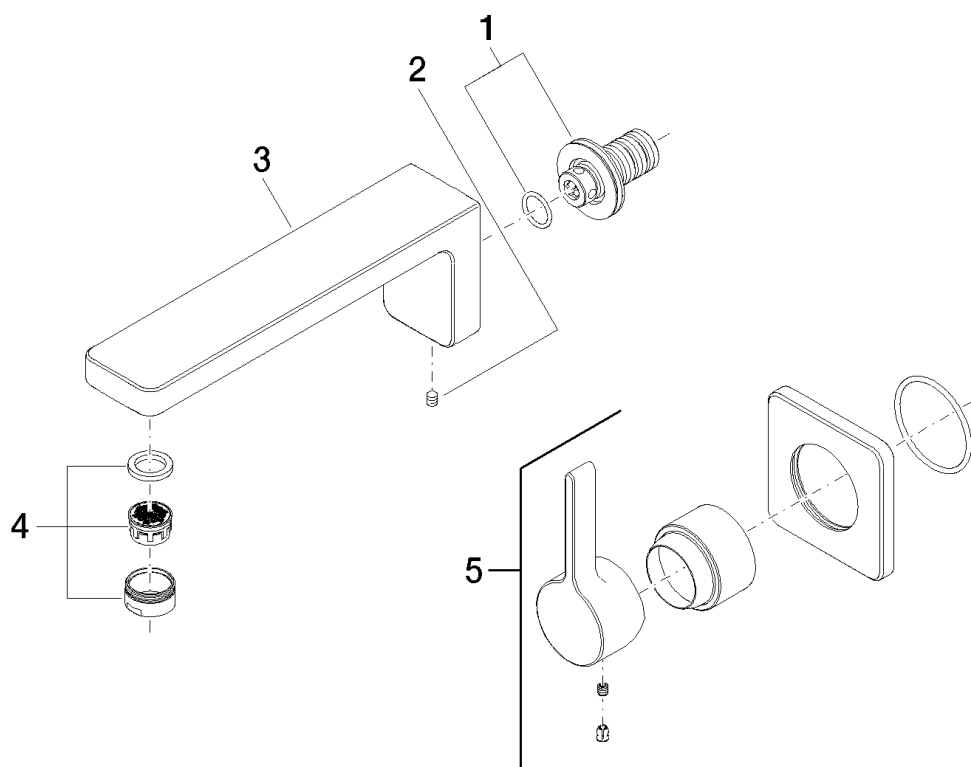

Explosietekening

Bestelhoeveelheid

| Nr. | Artikelnummer | Omschrijving | Installatiehoeveelheid |
|------------|----------------------|---------------------|-------------------------------|
| 1 | 9024031080090 | nippelset | 1 |
| 2 | 09311100490 | stift | 1 |
| 3 | 09117109010ff | uitloop | 1 |
| 4 | 90230111801ff | perlator | 1 |
| 5 | 36008710ff | koppeling | 1 |