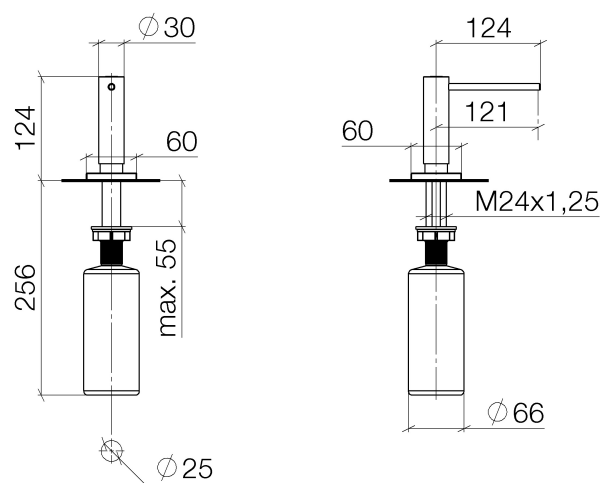

Productspecificaties

- **Sprong 110 mm**
- Hoogte 125 mm
- Flesinhoud 500 ml
- Rozet 60 x 60 mm

Oppervlakken

- | | |
|---------------|-------------|
| • chroom | 82438972-00 |
| • platina mat | 82438972-06 |

Explosietekening

Bestelhoeveelheid

Nr.	Artikelnummer	Omschrijving	Installatiehoeveelheid
1	90101051800ff	dispenser	1
2	09141501490	ring	1
3	081010522ff	basis-element	1
4	09141015190	dichting	1
5	08101052790	houder	1
6	092778043ff	rozet	1
7	08101062490	schijf	1
8	09140501490	dichting	1
9	08101051790	moer	1
10	08101060390	houder	1