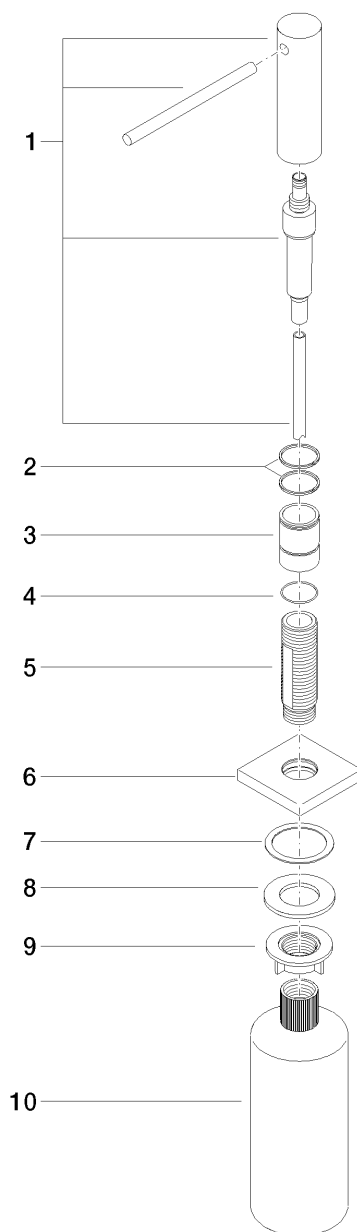

Productspecificaties

- **Sprong 110 mm**
- Hoogte 125 mm
- Flesinhoud 500 ml
- Rozet 60 x 60 mm

Oppervlakken

- | | |
|---------------|-------------|
| • chroom | 82438972-00 |
| • platina mat | 82438972-06 |

Explosietekening

Bestelhoeveelheid

Nr.	Artikelnummer	Omschrijving	Installatiehoeveelheid
1	90101051800ff	dispenser	1
2	09141501490	ring	1
3	081010522ff	basis-element	1
4	09141015190	dichting	1
5	08101052790	houder	1
6	092778043ff	rozet	1
7	08101062490	schijf	1
8	09140501490	dichting	1
9	08101051790	moer	1
10	08101060390	houder	1