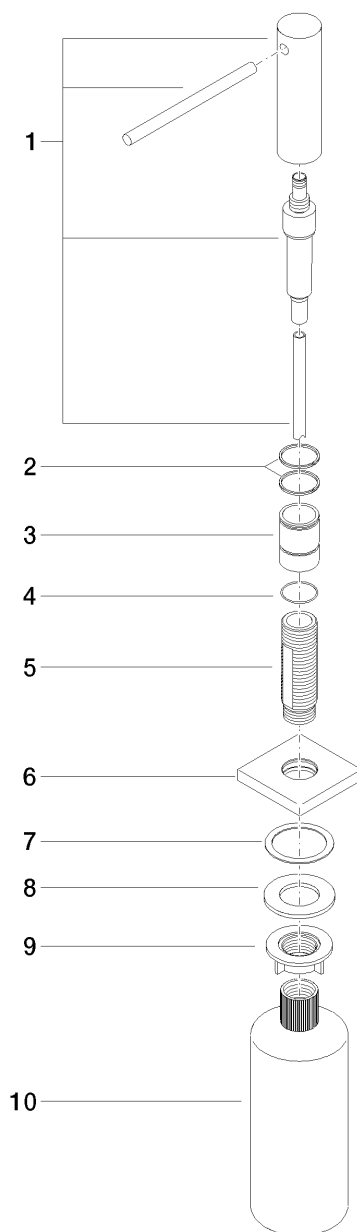

**Explosietekening**

### Bestelhoeveelheid

<b>Nr.</b>	<b>Artikelnummer</b>	<b>Omschrijving</b>	<b>Installatiehoeveelheid</b>
<b>1</b>	90101051800ff	dispenser	1
<b>2</b>	09141501490	ring	1
<b>3</b>	081010522ff	basis-element	1
<b>4</b>	09141015190	dichting	1
<b>5</b>	08101052790	houder	1
<b>6</b>	092778043ff	rozet	1
<b>7</b>	08101062490	schijf	1
<b>8</b>	09140501490	dichting	1
<b>9</b>	08101051790	moer	1
<b>10</b>	08101060390	houder	1