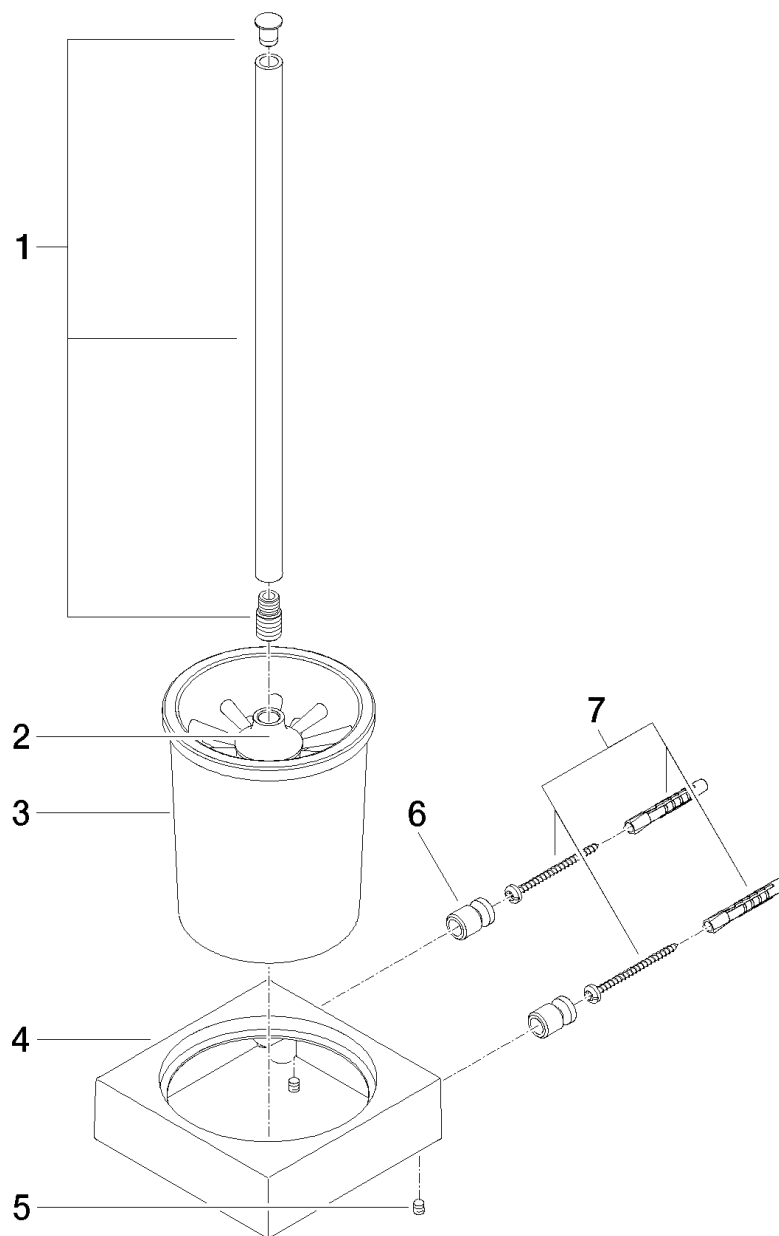

Productspecificaties

- Borstelkop mat zwart
- Glas van bergkristal, mat
- Breedte 118 mm
- Hoogte 415 mm
- Sprong 118 mm

Oppervlakken

- | | |
|---------------|-------------|
| • chroom | 83900780-00 |
| • platina mat | 83900780-06 |
| • platina | 83900780-08 |
| • Cyprum | 83900780-49 |

Explosietekening

Bestelhoeveelheid

Nr.	Artikelnummer	Omschrijving	Installatiehoeveelheid
1	90209750700ff	greep	1
2	08185060190	borstel	1
3	08900400882	glas	1
4	082301505ff	houder	1
5	09311100490	stift	2
6	0517208010090	toebehoor	2
7	08172072690	houder	1