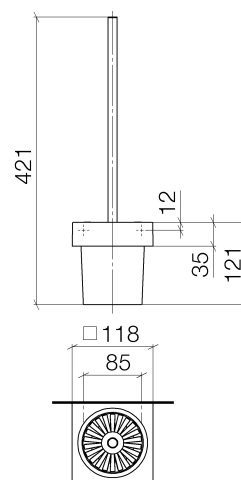

Productspecificaties

- Borstelkop mat zwart
- Glas van bergkristal, mat
- Breedte 118 mm
- Hoogte 415 mm
- Sprong 118 mm

Oppervlakken

- | | |
|---------------|-------------|
| • chroom | 83900780-00 |
| • platina mat | 83900780-06 |
| • platina | 83900780-08 |
| • Cyprum | 83900780-49 |

Explosietekening

Bestelhoeveelheid

Nr.	Artikelnummer	Omschrijving	Installatiehoeveelheid
1	90209750700ff	greep	1
2	08185060190	borstel	1
3	08900400882	glas	1
4	082301505ff	houder	1
5	09311100490	stift	2
6	0517208010090	toebehoor	2
7	08172072690	houder	1