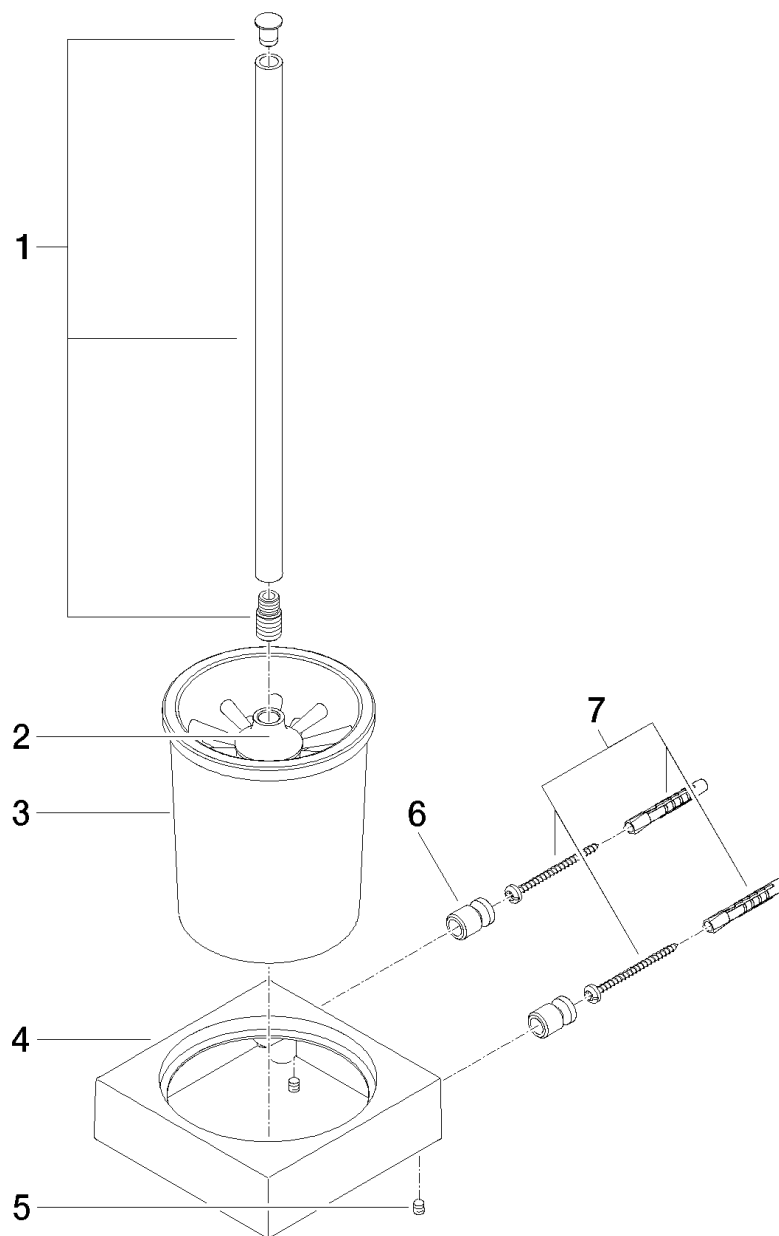

**Explosietekening**

### Bestelhoeveelheid

<b>Nr.</b>	<b>Artikelnummer</b>	<b>Omschrijving</b>	<b>Installatiehoeveelheid</b>
1	90209750700ff	greep	1
2	08185060190	borstel	1
3	08900400882	glas	1
4	082301505ff	houder	1
5	09311100490	stift	2
6	0517208010090	toebehoor	2
7	08172072690	houder	1