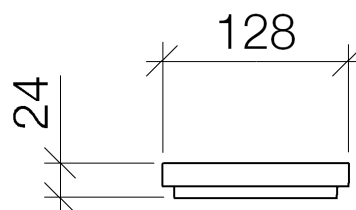

Productspecificaties

- Porselein
- 128 x 96 mm
- Hoogte 24 mm

Oppervlakken

- porselein wit 84410710-60

Explosietekening

Bestelhoeveelheid

Nr.	Artikelnummer	Omschrijving	Installatiehoeveelheid
1	84410710ff	schaal	1