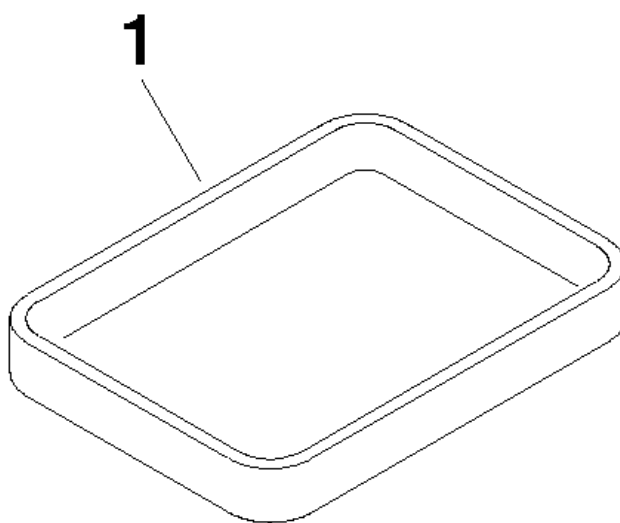

Productspecificaties

- Porselein
- 128 x 96 mm
- Hoogte 24 mm

Oppervlakken

- porselein wit 84410710-60

Explosietekening

Bestelhoeveelheid

Nr.	Artikelnummer	Omschrijving	Installatiehoeveelheid
1	84410710ff	schaal	1