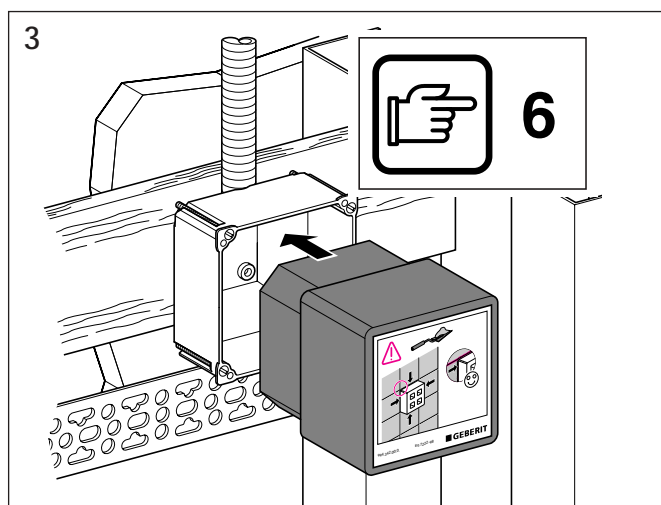

Geberit Montage

D8334-002&BDC © 08-2005

964.152.00.0 (02)

Geberit Montage

■ GEBERIT

Geberit Montage

Geberit Montage

Aufputz Spülkasten
Surface-mounted cistern
Réservoir de chasse apparent
Cassetta di risciacquamento esterna

Geberit Montage

Unterputz Spülkasten
Concealed cistern
Réservoir de chasse encastré
Cassetta di risciacquamento ad incasso

Geberit Montage

Unterputz Spülkasten
Concealed cistern
Réservoir de chasse encastré
Cassetta di risciacquamento ad incasso

Geberit Montage

Wand-WC mit UP-Spülkasten für Betätigung von oben / von vorne
 Wall hung WC with concealed cistern, top / front-operated
 WC suspendu avec chasse d'eau à encastrer pour déclenchement dessus / devant
 Vaso sospeso con cassetta di cacciata incassata da azionare dall'alto / da davanti