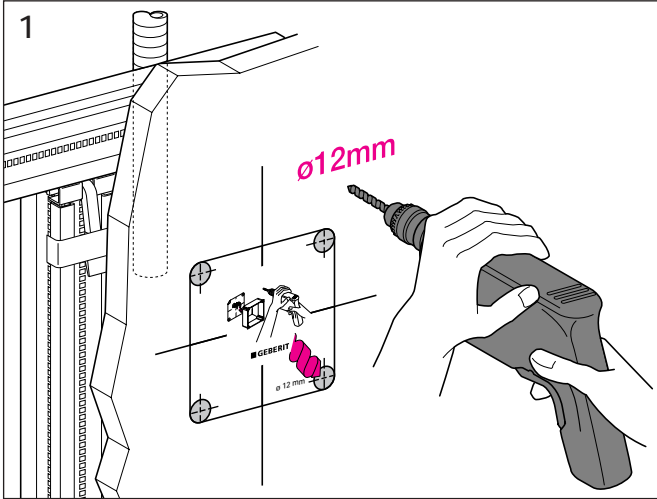

Geberit Montage

D8334-002&BDC © 08-2005

964.152.00.0 (02)

Geberit Montage

■ GEBERIT

Geberit Montage

Geberit Montage

Aufputz Spülkasten
Surface-mounted cistern
Réservoir de chasse apparent
Cassetta di risciacquamento esterna

Geberit Montage

Unterputz Spülkasten
Concealed cistern
Réservoir de chasse encastré
Cassetta di risciacquamento ad incasso

Geberit Montage

Unterputz Spülkasten
Concealed cistern
Réservoir de chasse encastré
Cassetta di risciacquamento ad incasso

Geberit Montage

Wand-WC mit UP-Spülkasten für Betätigung von oben / von vorne
 Wall hung WC with concealed cistern, top / front-operated
 WC suspendu avec chasse d'eau à encastrer pour déclenchement dessus / devant
 Vaso sospeso con cassetta di cacciata incassata da azionare dall'alto / da davanti