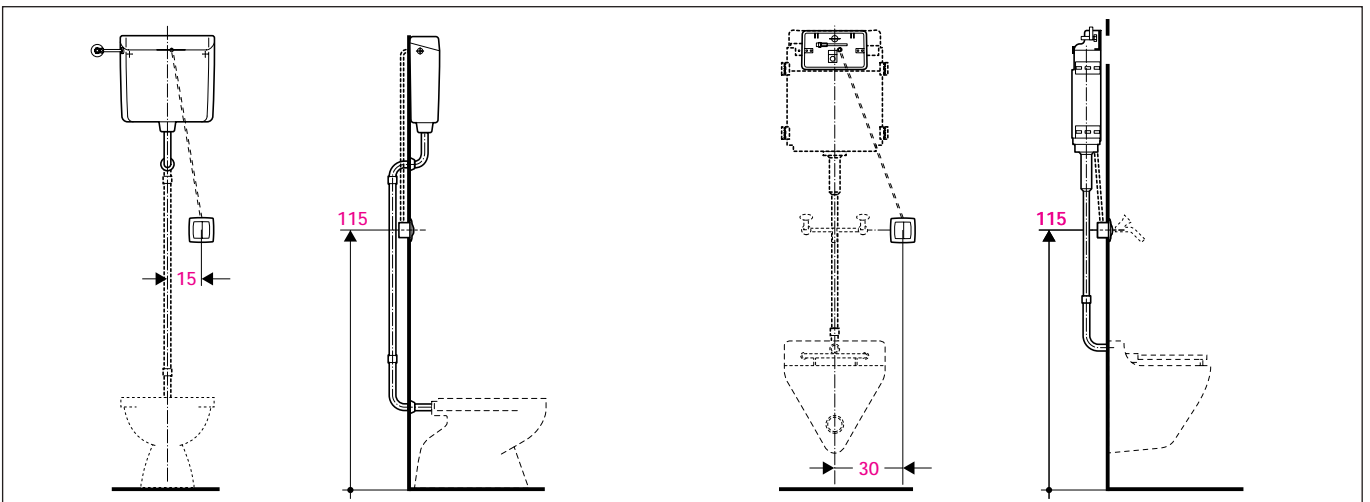

Geberit Montage

D8334-002&BDC © 08-2005

964.152.00.0 (02)

Geberit Montage

■ GEBERIT

Geberit Montage

Geberit Montage

Aufputz Spülkasten
Surface-mounted cistern
Réservoir de chasse apparent
Cassetta di risciacquamento esterna

Geberit Montage

Unterputz Spülkasten
Concealed cistern
Réservoir de chasse encastré
Cassetta di risciacquamento ad incasso

Geberit Montage

Unterputz Spülkasten
Concealed cistern
Réservoir de chasse encastré
Cassetta di risciacquamento ad incasso

Geberit Montage

Wand-WC mit UP-Spülkasten für Betätigung von oben / von vorne
 Wall hung WC with concealed cistern, top / front-operated
 WC suspendu avec chasse d'eau à encastrer pour déclenchement dessus / devant
 Vaso sospeso con cassetta di cacciata incassata da azionare dall'alto / da davanti