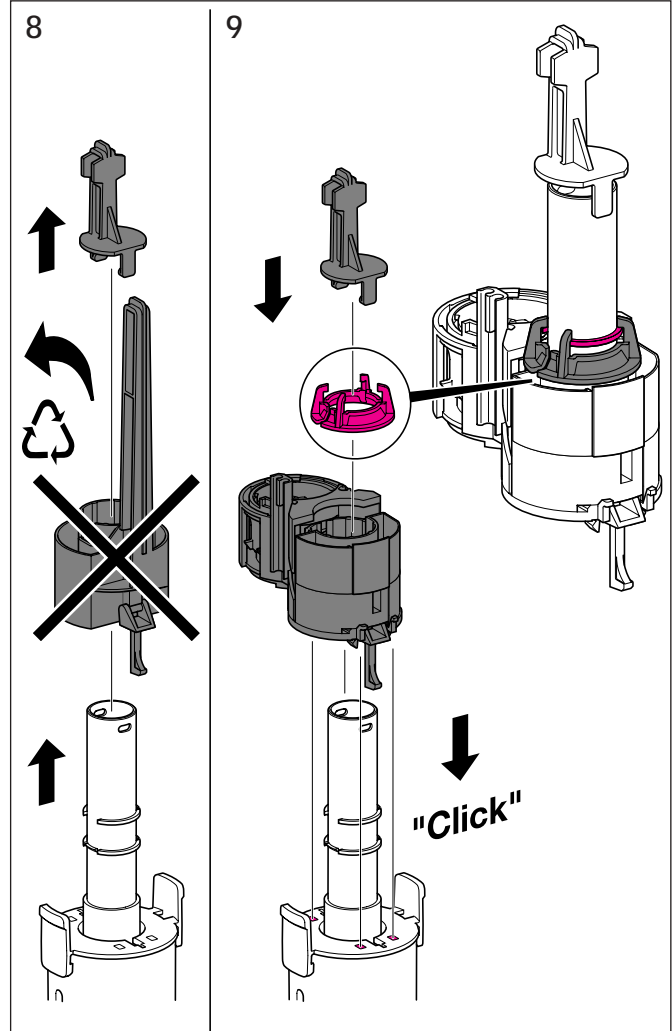

Geberit Montage

D8334-002&BDC © 08-2005

964.152.00.0 (02)

Geberit Montage

■ GEBERIT

Geberit Montage

Geberit Montage

Aufputz Spülkasten
Surface-mounted cistern
Réservoir de chasse apparent
Cassetta di risciacquamento esterna

Geberit Montage

Unterputz Spülkasten
Concealed cistern
Réservoir de chasse encastré
Cassetta di risciacquamento ad incasso

Geberit Montage

Unterputz Spülkasten
Concealed cistern
Réservoir de chasse encastré
Cassetta di risciacquamento ad incasso

Geberit Montage

Wand-WC mit UP-Spülkasten für Betätigung von oben / von vorne
 Wall hung WC with concealed cistern, top / front-operated
 WC suspendu avec chasse d'eau à encastrer pour déclenchement dessus / devant
 Vaso sospeso con cassetta di cacciata incassata da azionare dall'alto / da davanti