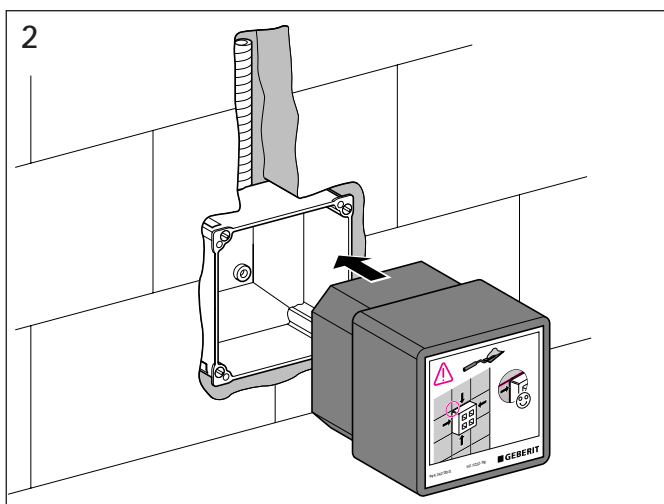

Geberit Montage

D8334-002&BDC © 08-2005

964.152.00.0 (02)

Geberit Montage

■ GEBERIT

Geberit Montage

Geberit Montage

Aufputz Spülkasten
Surface-mounted cistern
Réservoir de chasse apparent
Cassetta di risciacquamento esterna

Geberit Montage

Unterputz Spülkasten
Concealed cistern
Réservoir de chasse encastré
Cassetta di risciacquamento ad incasso

Geberit Montage

Unterputz Spülkasten
Concealed cistern
Réservoir de chasse encastré
Cassetta di risciacquamento ad incasso

Geberit Montage

Wand-WC mit UP-Spülkasten für Betätigung von oben / von vorne
 Wall hung WC with concealed cistern, top / front-operated
 WC suspendu avec chasse d'eau à encastrer pour déclenchement dessus / devant
 Vaso sospeso con cassetta di cacciata incassata da azionare dall'alto / da davanti