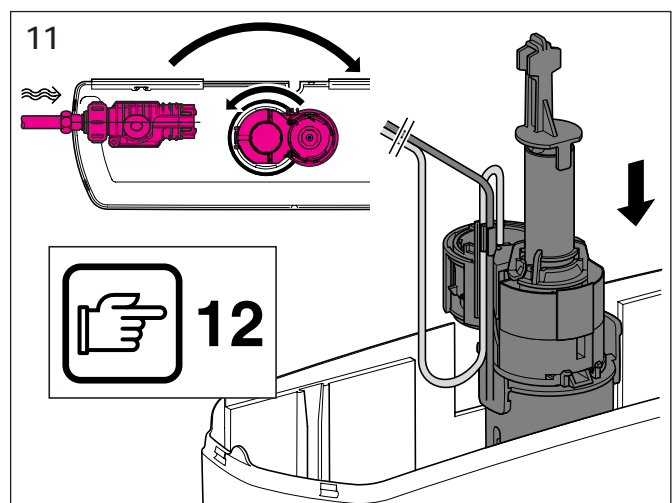

Geberit Montage

D8334-002&BDC © 08-2005

964.152.00.0 (02)

Geberit Montage

■ GEBERIT

Geberit Montage

Geberit Montage

Aufputz Spülkasten
Surface-mounted cistern
Réservoir de chasse apparent
Cassetta di risciacquamento esterna

Geberit Montage

Unterputz Spülkasten
Concealed cistern
Réservoir de chasse encastré
Cassetta di risciacquamento ad incasso

Geberit Montage

Unterputz Spülkasten
Concealed cistern
Réservoir de chasse encastré
Cassetta di risciacquamento ad incasso

Geberit Montage

Wand-WC mit UP-Spülkasten für Betätigung von oben / von vorne
 Wall hung WC with concealed cistern, top / front-operated
 WC suspendu avec chasse d'eau à encastrer pour déclenchement dessus / devant
 Vaso sospeso con cassetta di cacciata incassata da azionare dall'alto / da davanti