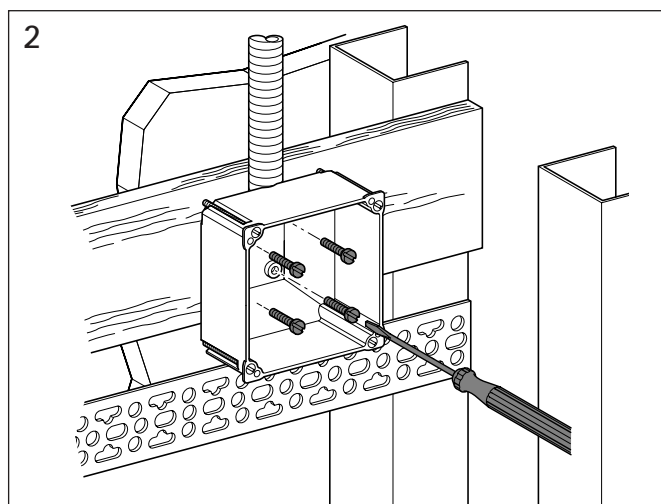

Geberit Montage

D8334-002&BDC © 08-2005

964.152.00.0 (02)

Geberit Montage

■ GEBERIT

Geberit Montage

Geberit Montage

Aufputz Spülkasten
Surface-mounted cistern
Réservoir de chasse apparent
Cassetta di risciacquamento esterna

Geberit Montage

Unterputz Spülkasten
Concealed cistern
Réservoir de chasse encastré
Cassetta di risciacquamento ad incasso

Geberit Montage

Unterputz Spülkasten
Concealed cistern
Réservoir de chasse encastré
Cassetta di risciacquamento ad incasso

Geberit Montage

Wand-WC mit UP-Spülkasten für Betätigung von oben / von vorne
 Wall hung WC with concealed cistern, top / front-operated
 WC suspendu avec chasse d'eau à encastrer pour déclenchement dessus / devant
 Vaso sospeso con cassetta di cacciata incassata da azionare dall'alto / da davanti