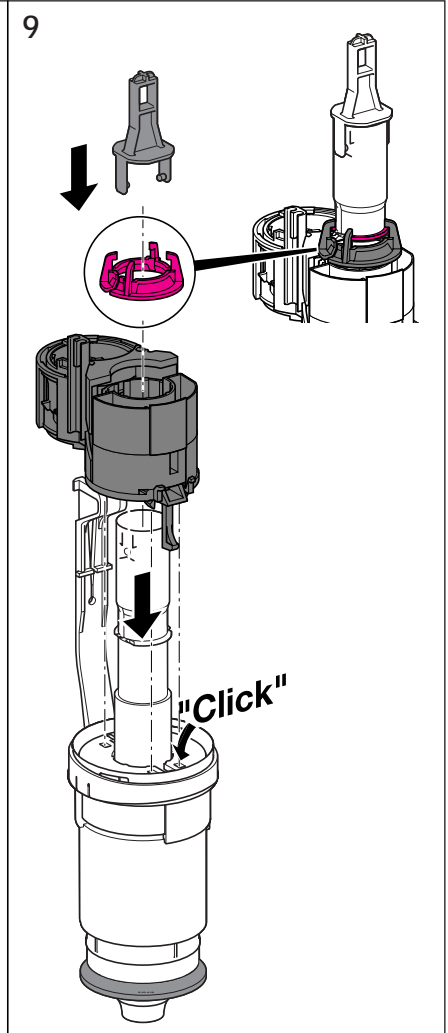

Geberit Montage

Unterputz Spülkasten
Concealed cistern
Réservoir de chasse encastré
Cassetta di risciacquamento ad incasso

Geberit Montage

Unterputz Spülkasten
Concealed cistern
Réservoir de chasse encastré
Cassetta di risciacquamento ad incasso

Geberit Montage

Wand-WC mit UP-Spülkasten für Betätigung von oben / von vorne
 Wall hung WC with concealed cistern, top / front-operated
 WC suspendu avec chasse d'eau à encastrer pour déclenchement dessus / devant
 Vaso sospeso con cassetta di cacciata incassata da azionare dall'alto / da davanti