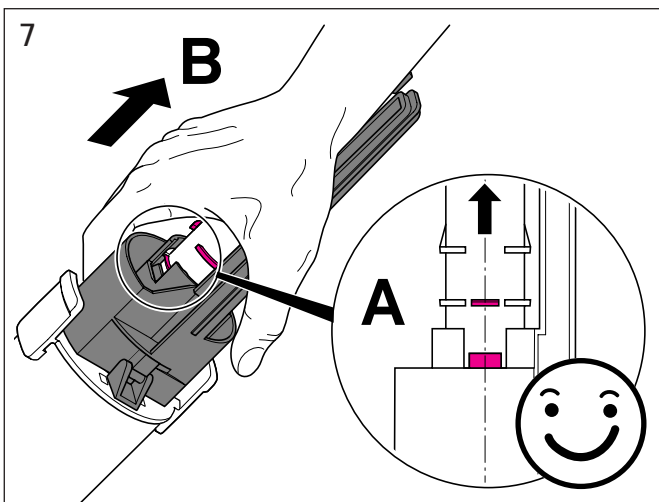

Geberit Montage

D8334-002&BDC © 08-2005

964.152.00.0 (02)

Geberit Montage

■ GEBERIT

Geberit Montage

Geberit Montage

Aufputz Spülkasten
Surface-mounted cistern
Réservoir de chasse apparent
Cassetta di risciacquamento esterna

Geberit Montage

Unterputz Spülkasten
Concealed cistern
Réservoir de chasse encastré
Cassetta di risciacquamento ad incasso

Geberit Montage

Unterputz Spülkasten
Concealed cistern
Réservoir de chasse encastré
Cassetta di risciacquamento ad incasso

Geberit Montage

Wand-WC mit UP-Spülkasten für Betätigung von oben / von vorne
 Wall hung WC with concealed cistern, top / front-operated
 WC suspendu avec chasse d'eau à encastrer pour déclenchement dessus / devant
 Vaso sospeso con cassetta di cacciata incassata da azionare dall'alto / da davanti