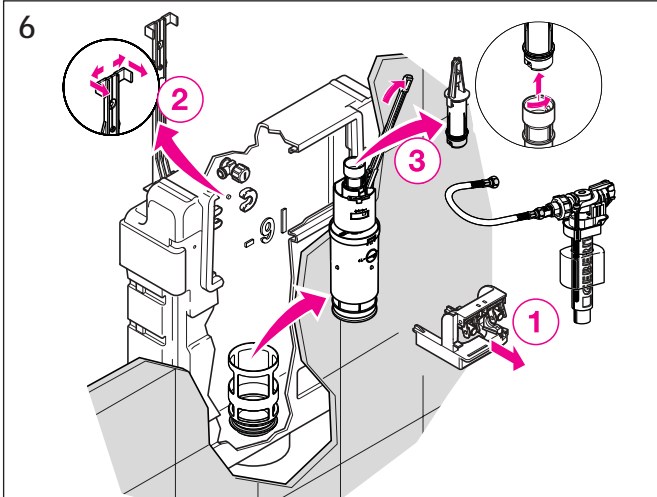

Geberit Montage

D8334-002&BDC © 08-2005

964.152.00.0 (02)

Geberit Montage

■ GEBERIT

Geberit Montage

Geberit Montage

Aufputz Spülkasten
Surface-mounted cistern
Réservoir de chasse apparent
Cassetta di risciacquamento esterna

Geberit Montage

Unterputz Spülkasten
Concealed cistern
Réservoir de chasse encastré
Cassetta di risciacquamento ad incasso

Geberit Montage

Unterputz Spülkasten
Concealed cistern
Réservoir de chasse encastré
Cassetta di risciacquamento ad incasso

Geberit Montage

Wand-WC mit UP-Spülkasten für Betätigung von oben / von vorne
 Wall hung WC with concealed cistern, top / front-operated
 WC suspendu avec chasse d'eau à encastrer pour déclenchement dessus / devant
 Vaso sospeso con cassetta di cacciata incassata da azionare dall'alto / da davanti