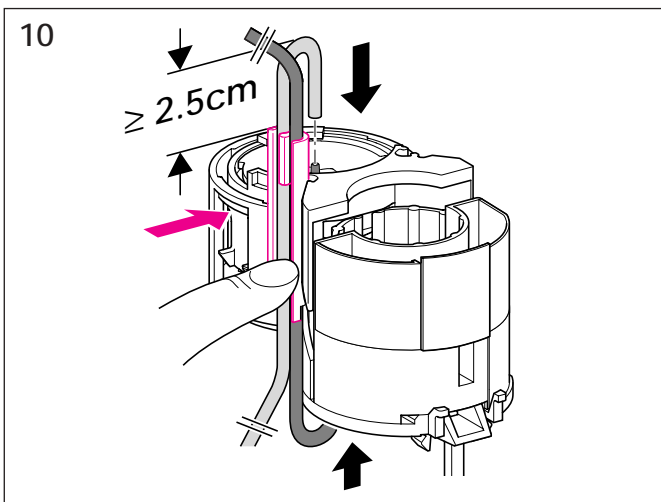

Geberit Montage

Unterputz Spülkasten
Concealed cistern
Réservoir de chasse encastré
Cassetta di risciacquamento ad incasso

Geberit Montage

Unterputz Spülkasten
Concealed cistern
Réservoir de chasse encastré
Cassetta di risciacquamento ad incasso

Geberit Montage

Wand-WC mit UP-Spülkasten für Betätigung von oben / von vorne
 Wall hung WC with concealed cistern, top / front-operated
 WC suspendu avec chasse d'eau à encastrer pour déclenchement dessus / devant
 Vaso sospeso con cassetta di cacciata incassata da azionare dall'alto / da davanti