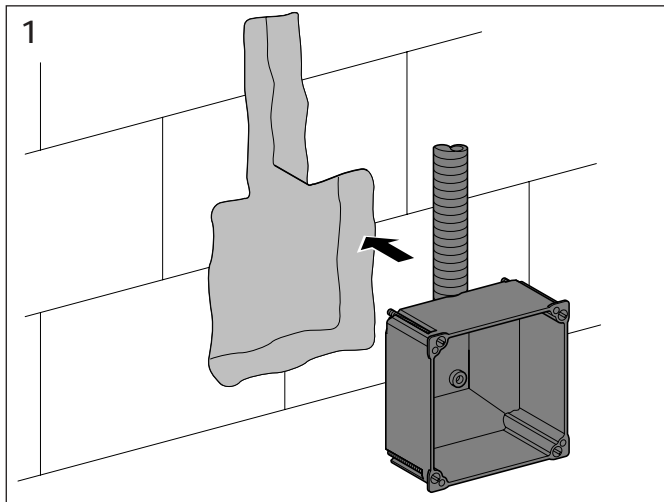

Geberit Montage

D8334-002&BDC © 08-2005

964.152.00.0 (02)

Geberit Montage

■ GEBERIT

Geberit Montage

Geberit Montage

Aufputz Spülkasten
Surface-mounted cistern
Réservoir de chasse apparent
Cassetta di risciacquamento esterna

Geberit Montage

Unterputz Spülkasten
Concealed cistern
Réservoir de chasse encastré
Cassetta di risciacquamento ad incasso

Geberit Montage

Unterputz Spülkasten
Concealed cistern
Réservoir de chasse encastré
Cassetta di risciacquamento ad incasso

Geberit Montage

Wand-WC mit UP-Spülkasten für Betätigung von oben / von vorne
 Wall hung WC with concealed cistern, top / front-operated
 WC suspendu avec chasse d'eau à encastrer pour déclenchement dessus / devant
 Vaso sospeso con cassetta di cacciata incassata da azionare dall'alto / da davanti