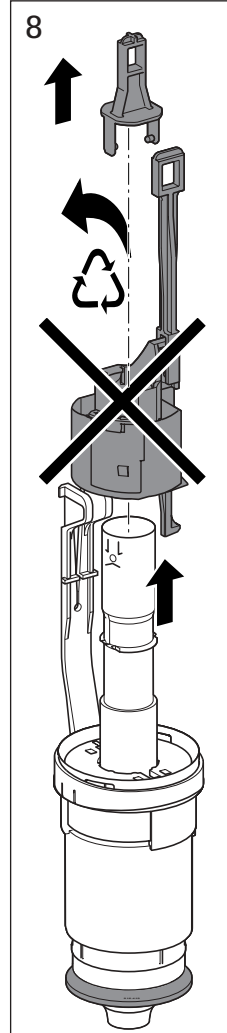

Geberit Montage

D8334-002&BDC © 08-2005

964.152.00.0 (02)

Geberit Montage

■ GEBERIT

Geberit Montage

Geberit Montage

Aufputz Spülkasten
Surface-mounted cistern
Réservoir de chasse apparent
Cassetta di risciacquamento esterna

Geberit Montage

Unterputz Spülkasten
Concealed cistern
Réservoir de chasse encastré
Cassetta di risciacquamento ad incasso

Geberit Montage

Unterputz Spülkasten
Concealed cistern
Réservoir de chasse encastré
Cassetta di risciacquamento ad incasso

Geberit Montage

Wand-WC mit UP-Spülkasten für Betätigung von oben / von vorne
 Wall hung WC with concealed cistern, top / front-operated
 WC suspendu avec chasse d'eau à encastrer pour déclenchement dessus / devant
 Vaso sospeso con cassetta di cacciata incassata da azionare dall'alto / da davanti