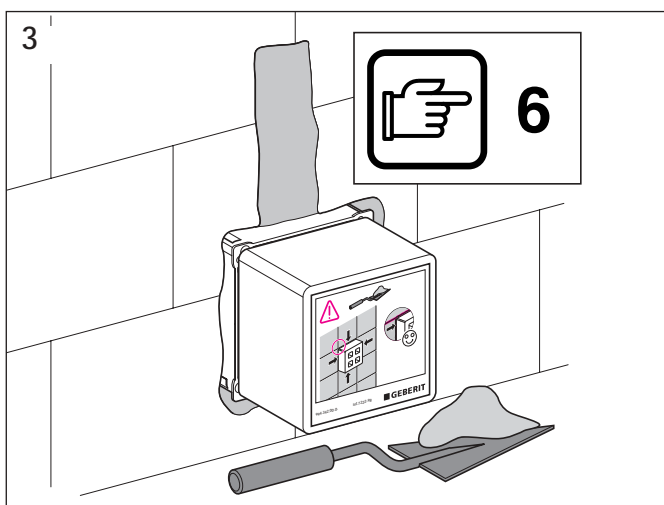

Geberit Montage

D8334-002&BDC © 08-2005

964.152.00.0 (02)

Geberit Montage

■ GEBERIT

Geberit Montage

Geberit Montage

Aufputz Spülkasten
Surface-mounted cistern
Réservoir de chasse apparent
Cassetta di risciacquamento esterna

Geberit Montage

Unterputz Spülkasten
Concealed cistern
Réservoir de chasse encastré
Cassetta di risciacquamento ad incasso

Geberit Montage

Unterputz Spülkasten
Concealed cistern
Réservoir de chasse encastré
Cassetta di risciacquamento ad incasso

Geberit Montage

Wand-WC mit UP-Spülkasten für Betätigung von oben / von vorne
 Wall hung WC with concealed cistern, top / front-operated
 WC suspendu avec chasse d'eau à encastrer pour déclenchement dessus / devant
 Vaso sospeso con cassetta di cacciata incassata da azionare dall'alto / da davanti