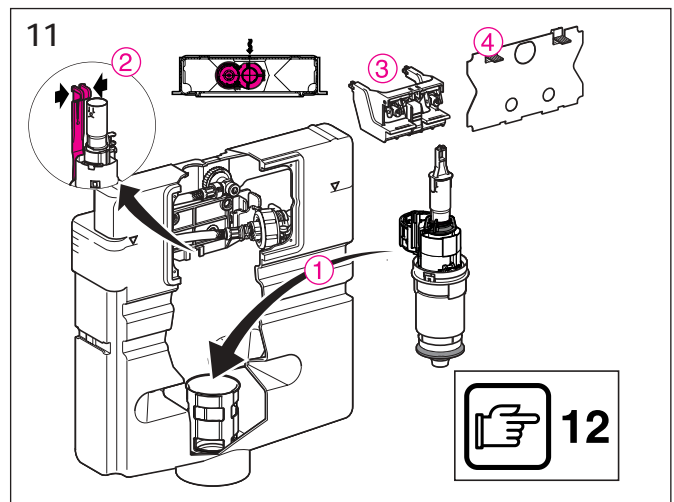

Geberit Montage

Unterputz Spülkasten
Concealed cistern
Réservoir de chasse encastré
Cassetta di risciacquamento ad incasso

Geberit Montage

Unterputz Spülkasten
Concealed cistern
Réservoir de chasse encastré
Cassetta di risciacquamento ad incasso

Geberit Montage

Wand-WC mit UP-Spülkasten für Betätigung von oben / von vorne
 Wall hung WC with concealed cistern, top / front-operated
 WC suspendu avec chasse d'eau à encastrer pour déclenchement dessus / devant
 Vaso sospeso con cassetta di cacciata incassata da azionare dall'alto / da davanti