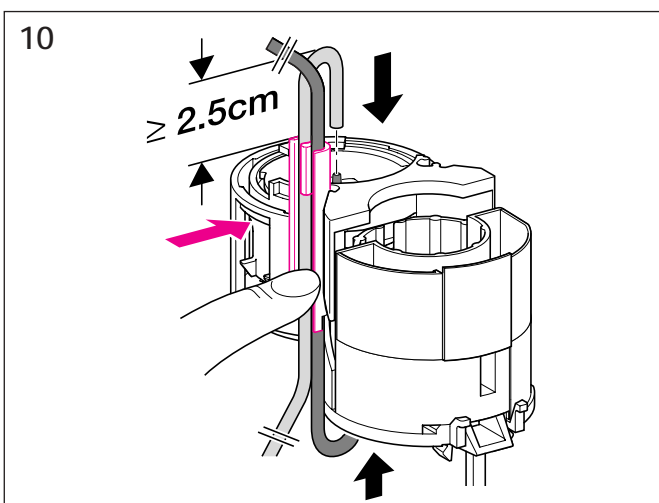

Geberit Montage

D8334-002&BDC © 08-2005

964.152.00.0 (02)

Geberit Montage

■ GEBERIT

Geberit Montage

Geberit Montage

Aufputz Spülkasten
Surface-mounted cistern
Réservoir de chasse apparent
Cassetta di risciacquamento esterna

Geberit Montage

Unterputz Spülkasten
Concealed cistern
Réservoir de chasse encastré
Cassetta di risciacquamento ad incasso

Geberit Montage

Unterputz Spülkasten
Concealed cistern
Réservoir de chasse encastré
Cassetta di risciacquamento ad incasso

Geberit Montage

Wand-WC mit UP-Spülkasten für Betätigung von oben / von vorne
 Wall hung WC with concealed cistern, top / front-operated
 WC suspendu avec chasse d'eau à encastrer pour déclenchement dessus / devant
 Vaso sospeso con cassetta di cacciata incassata da azionare dall'alto / da davanti