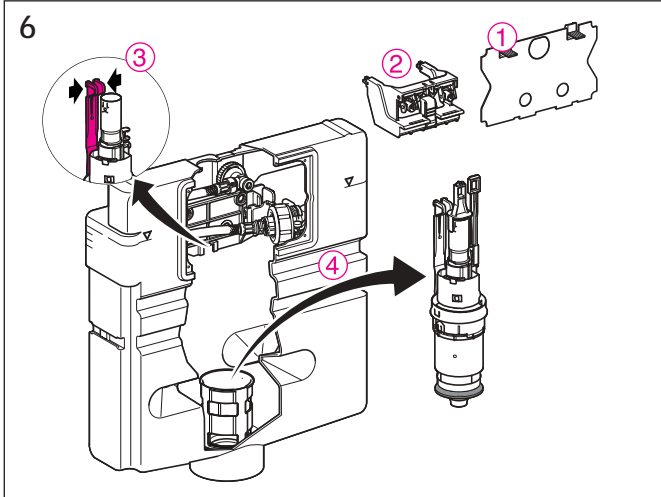

Geberit Montage

Unterputz Spülkasten
Concealed cistern
Réservoir de chasse encastré
Cassetta di risciacquamento ad incasso

Geberit Montage

Unterputz Spülkasten
Concealed cistern
Réservoir de chasse encastré
Cassetta di risciacquamento ad incasso

Geberit Montage

Wand-WC mit UP-Spülkasten für Betätigung von oben / von vorne
 Wall hung WC with concealed cistern, top / front-operated
 WC suspendu avec chasse d'eau à encastrer pour déclenchement dessus / devant
 Vaso sospeso con cassetta di cacciata incassata da azionare dall'alto / da davanti