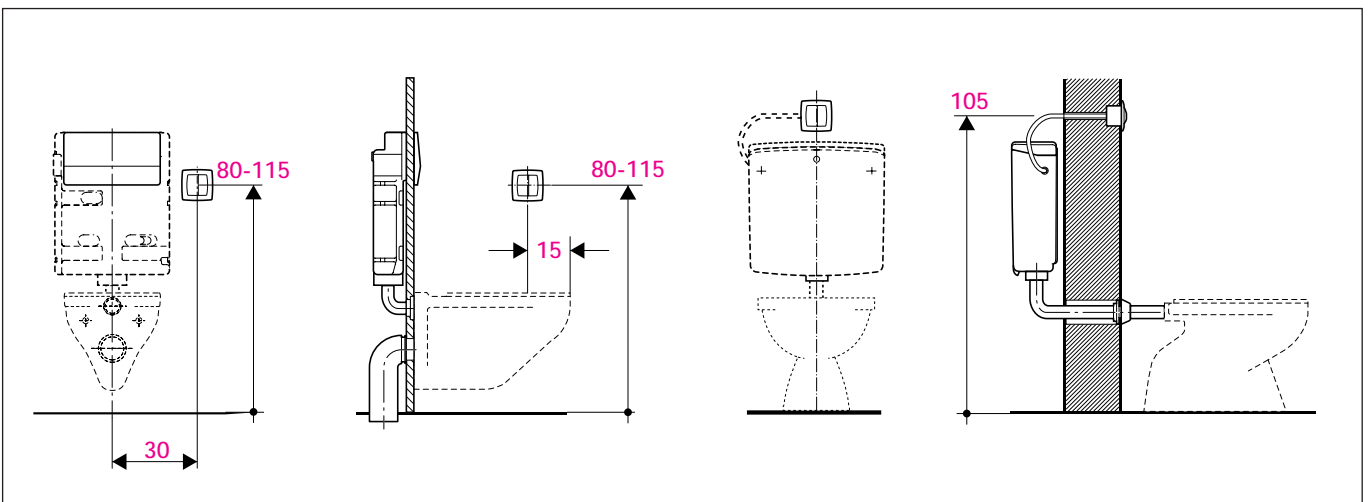

Geberit Montage

D8334-002&BDC © 08-2005

964.152.00.0 (02)

Geberit Montage

■ GEBERIT

Geberit Montage

Geberit Montage

Aufputz Spülkasten
Surface-mounted cistern
Réservoir de chasse apparent
Cassetta di risciacquamento esterna

Geberit Montage

Unterputz Spülkasten
Concealed cistern
Réservoir de chasse encastré
Cassetta di risciacquamento ad incasso

Geberit Montage

Unterputz Spülkasten
Concealed cistern
Réservoir de chasse encastré
Cassetta di risciacquamento ad incasso

Geberit Montage

Wand-WC mit UP-Spülkasten für Betätigung von oben / von vorne
 Wall hung WC with concealed cistern, top / front-operated
 WC suspendu avec chasse d'eau à encastrer pour déclenchement dessus / devant
 Vaso sospeso con cassetta di cacciata incassata da azionare dall'alto / da davanti