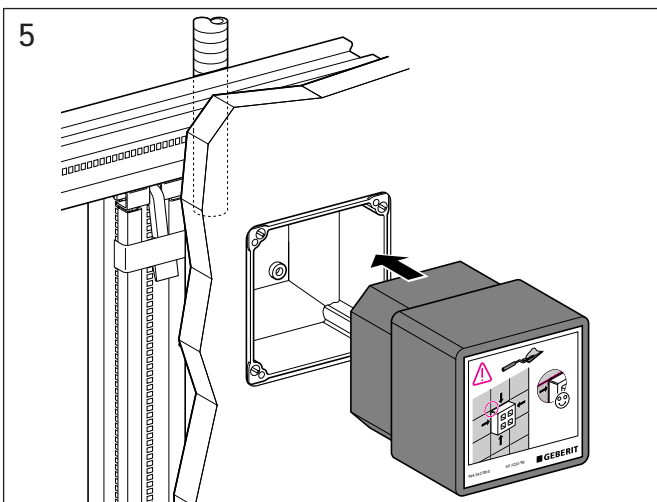

Geberit Montage

D8334-002&BDC © 08-2005

964.152.00.0 (02)

Geberit Montage

■ GEBERIT

Geberit Montage

Geberit Montage

Aufputz Spülkasten
Surface-mounted cistern
Réservoir de chasse apparent
Cassetta di risciacquamento esterna

Geberit Montage

Unterputz Spülkasten
Concealed cistern
Réservoir de chasse encastré
Cassetta di risciacquamento ad incasso

Geberit Montage

Unterputz Spülkasten
Concealed cistern
Réservoir de chasse encastré
Cassetta di risciacquamento ad incasso

Geberit Montage

Wand-WC mit UP-Spülkasten für Betätigung von oben / von vorne
 Wall hung WC with concealed cistern, top / front-operated
 WC suspendu avec chasse d'eau à encastrer pour déclenchement dessus / devant
 Vaso sospeso con cassetta di cacciata incassata da azionare dall'alto / da davanti