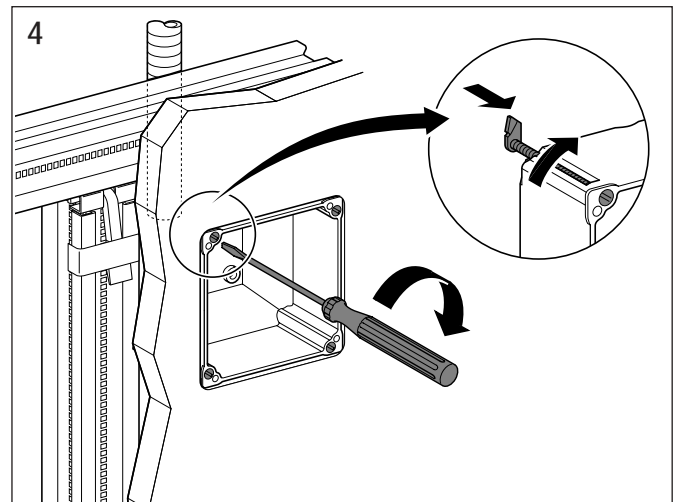

Geberit Montage

D8334-002&BDC © 08-2005

964.152.00.0 (02)

Geberit Montage

■ GEBERIT

Geberit Montage

Geberit Montage

Aufputz Spülkasten
Surface-mounted cistern
Réservoir de chasse apparent
Cassetta di risciacquamento esterna

Geberit Montage

Unterputz Spülkasten
Concealed cistern
Réservoir de chasse encastré
Cassetta di risciacquamento ad incasso

Geberit Montage

Unterputz Spülkasten
Concealed cistern
Réservoir de chasse encastré
Cassetta di risciacquamento ad incasso

Geberit Montage

Wand-WC mit UP-Spülkasten für Betätigung von oben / von vorne
 Wall hung WC with concealed cistern, top / front-operated
 WC suspendu avec chasse d'eau à encastrer pour déclenchement dessus / devant
 Vaso sospeso con cassetta di cacciata incassata da azionare dall'alto / da davanti