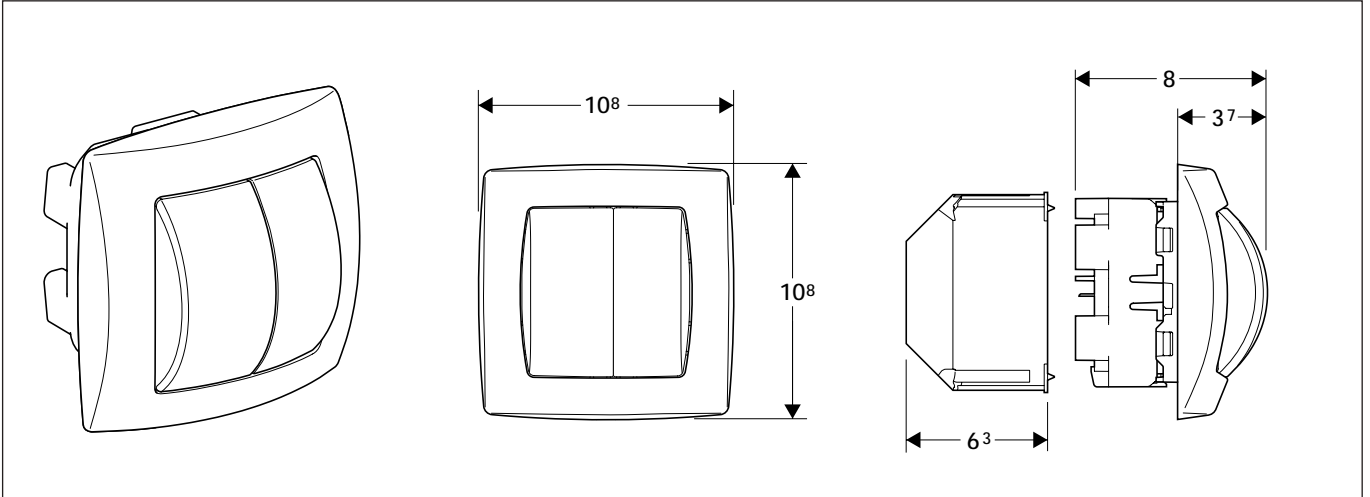

Geberit Montage

D8334-002&BDC © 08-2005

964.152.00.0 (02)

Geberit Montage

■ GEBERIT

Geberit Montage

Geberit Montage

Aufputz Spülkasten
Surface-mounted cistern
Réservoir de chasse apparent
Cassetta di risciacquamento esterna

Geberit Montage

Unterputz Spülkasten
Concealed cistern
Réservoir de chasse encastré
Cassetta di risciacquamento ad incasso

Geberit Montage

Unterputz Spülkasten
Concealed cistern
Réservoir de chasse encastré
Cassetta di risciacquamento ad incasso

Geberit Montage

Wand-WC mit UP-Spülkasten für Betätigung von oben / von vorne
 Wall hung WC with concealed cistern, top / front-operated
 WC suspendu avec chasse d'eau à encastrer pour déclenchement dessus / devant
 Vaso sospeso con cassetta di cacciata incassata da azionare dall'alto / da davanti