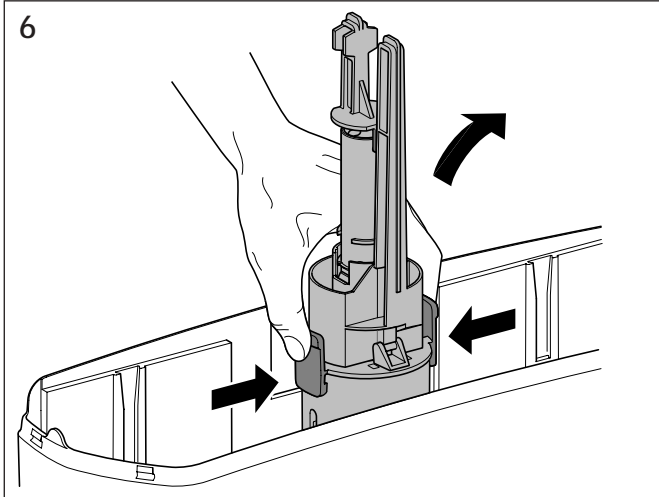

Geberit Montage

D8334-002&BDC © 08-2005

964.152.00.0 (02)

Geberit Montage

■ GEBERIT

Geberit Montage

Geberit Montage

Aufputz Spülkasten
Surface-mounted cistern
Réservoir de chasse apparent
Cassetta di risciacquamento esterna

Geberit Montage

Unterputz Spülkasten
Concealed cistern
Réservoir de chasse encastré
Cassetta di risciacquamento ad incasso

Geberit Montage

Unterputz Spülkasten
Concealed cistern
Réservoir de chasse encastré
Cassetta di risciacquamento ad incasso

Geberit Montage

Wand-WC mit UP-Spülkasten für Betätigung von oben / von vorne
 Wall hung WC with concealed cistern, top / front-operated
 WC suspendu avec chasse d'eau à encastrer pour déclenchement dessus / devant
 Vaso sospeso con cassetta di cacciata incassata da azionare dall'alto / da davanti