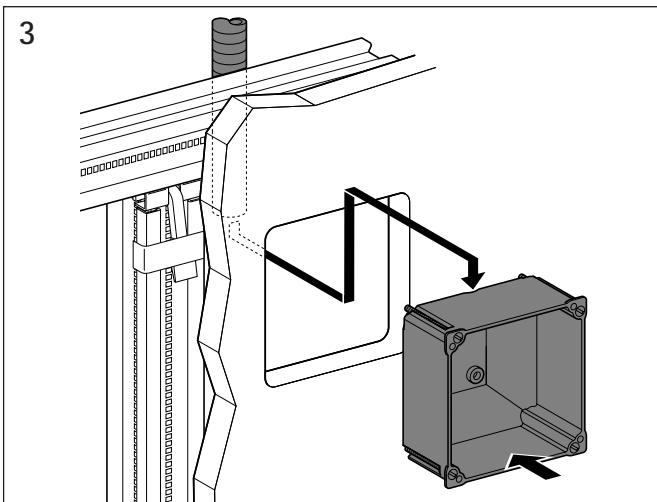

Geberit Montage

D8334-002&BDC © 08-2005

964.152.00.0 (02)

Geberit Montage

■ GEBERIT

Geberit Montage

Geberit Montage

Aufputz Spülkasten
Surface-mounted cistern
Réservoir de chasse apparent
Cassetta di risciacquamento esterna

Geberit Montage

Unterputz Spülkasten
Concealed cistern
Réservoir de chasse encastré
Cassetta di risciacquamento ad incasso

Geberit Montage

Unterputz Spülkasten
Concealed cistern
Réservoir de chasse encastré
Cassetta di risciacquamento ad incasso

Geberit Montage

Wand-WC mit UP-Spülkasten für Betätigung von oben / von vorne
 Wall hung WC with concealed cistern, top / front-operated
 WC suspendu avec chasse d'eau à encastrer pour déclenchement dessus / devant
 Vaso sospeso con cassetta di cacciata incassata da azionare dall'alto / da davanti