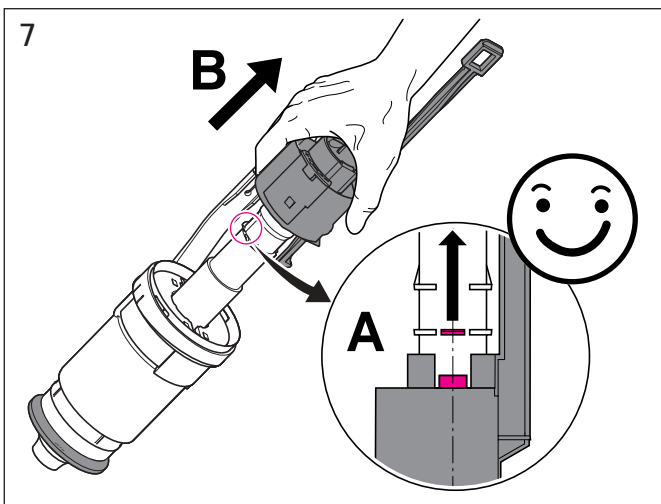

Geberit Montage

Unterputz Spülkasten
Concealed cistern
Réservoir de chasse encastré
Cassetta di risciacquamento ad incasso

Geberit Montage

Unterputz Spülkasten
Concealed cistern
Réservoir de chasse encastré
Cassetta di risciacquamento ad incasso

Geberit Montage

Wand-WC mit UP-Spülkasten für Betätigung von oben / von vorne
 Wall hung WC with concealed cistern, top / front-operated
 WC suspendu avec chasse d'eau à encastrer pour déclenchement dessus / devant
 Vaso sospeso con cassetta di cacciata incassata da azionare dall'alto / da davanti