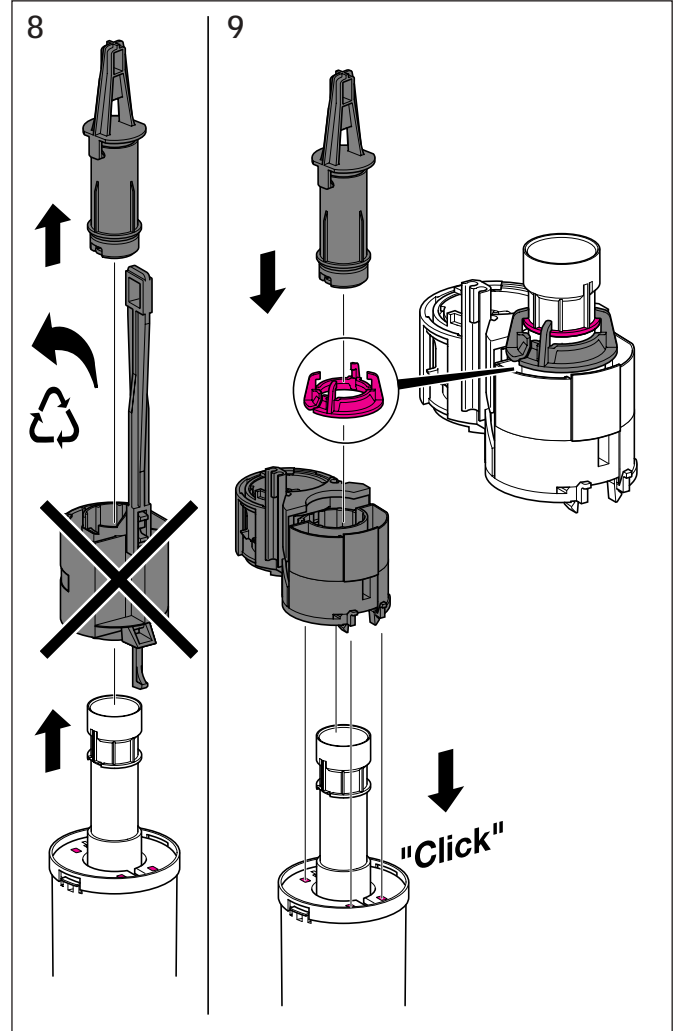

Geberit Montage

D8334-002&BDC © 08-2005

964.152.00.0 (02)

Geberit Montage

■ GEBERIT

Geberit Montage

Geberit Montage

Aufputz Spülkasten
Surface-mounted cistern
Réservoir de chasse apparent
Cassetta di risciacquamento esterna

Geberit Montage

Unterputz Spülkasten
Concealed cistern
Réservoir de chasse encastré
Cassetta di risciacquamento ad incasso

Geberit Montage

Unterputz Spülkasten
Concealed cistern
Réservoir de chasse encastré
Cassetta di risciacquamento ad incasso

Geberit Montage

Wand-WC mit UP-Spülkasten für Betätigung von oben / von vorne
 Wall hung WC with concealed cistern, top / front-operated
 WC suspendu avec chasse d'eau à encastrer pour déclenchement dessus / devant
 Vaso sospeso con cassetta di cacciata incassata da azionare dall'alto / da davanti