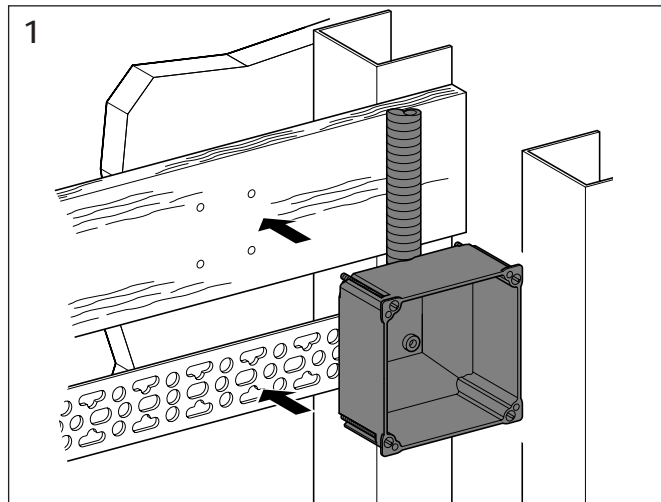

Geberit Montage

D8334-002&BDC © 08-2005

964.152.00.0 (02)

Geberit Montage

■ GEBERIT

Geberit Montage

Geberit Montage

Aufputz Spülkasten
Surface-mounted cistern
Réservoir de chasse apparent
Cassetta di risciacquamento esterna

Geberit Montage

Unterputz Spülkasten
Concealed cistern
Réservoir de chasse encastré
Cassetta di risciacquamento ad incasso

Geberit Montage

Unterputz Spülkasten
Concealed cistern
Réservoir de chasse encastré
Cassetta di risciacquamento ad incasso

Geberit Montage

Wand-WC mit UP-Spülkasten für Betätigung von oben / von vorne
 Wall hung WC with concealed cistern, top / front-operated
 WC suspendu avec chasse d'eau à encastrer pour déclenchement dessus / devant
 Vaso sospeso con cassetta di cacciata incassata da azionare dall'alto / da davanti