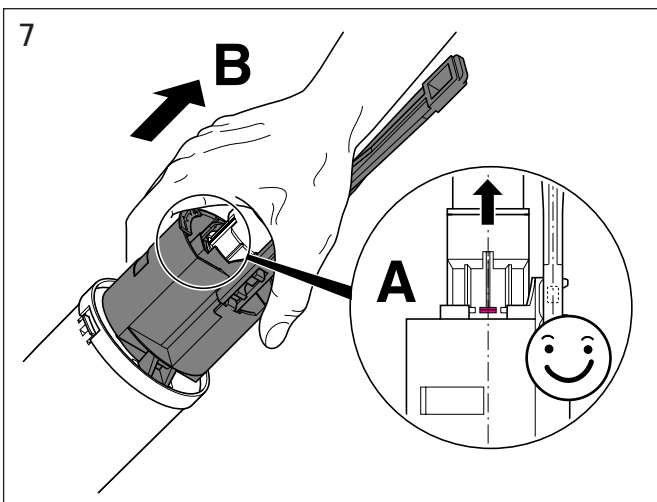

Geberit Montage

D8334-002&BDC © 08-2005

964.152.00.0 (02)

Geberit Montage

■ GEBERIT

Geberit Montage

Geberit Montage

Aufputz Spülkasten
Surface-mounted cistern
Réservoir de chasse apparent
Cassetta di risciacquamento esterna

Geberit Montage

Unterputz Spülkasten
Concealed cistern
Réservoir de chasse encastré
Cassetta di risciacquamento ad incasso

Geberit Montage

Unterputz Spülkasten
Concealed cistern
Réservoir de chasse encastré
Cassetta di risciacquamento ad incasso

Geberit Montage

Wand-WC mit UP-Spülkasten für Betätigung von oben / von vorne
 Wall hung WC with concealed cistern, top / front-operated
 WC suspendu avec chasse d'eau à encastrer pour déclenchement dessus / devant
 Vaso sospeso con cassetta di cacciata incassata da azionare dall'alto / da davanti