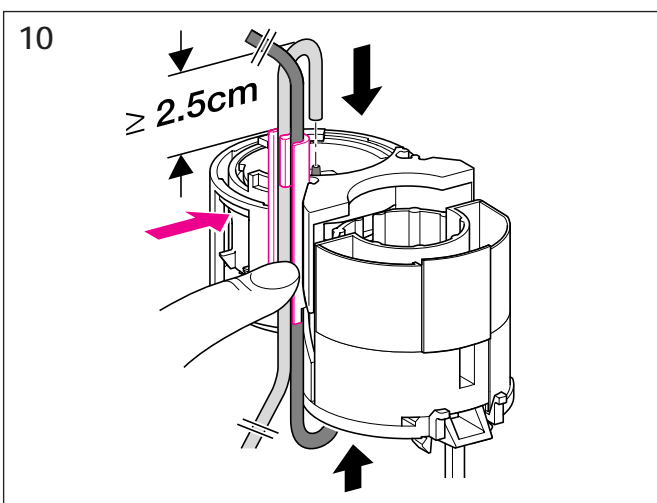

Geberit Montage

D8334-002&BDC © 08-2005

964.152.00.0 (02)

Geberit Montage

■ GEBERIT

Geberit Montage

Geberit Montage

Aufputz Spülkasten
Surface-mounted cistern
Réservoir de chasse apparent
Cassetta di risciacquamento esterna

Geberit Montage

Unterputz Spülkasten
Concealed cistern
Réservoir de chasse encastré
Cassetta di risciacquamento ad incasso

Geberit Montage

Unterputz Spülkasten
Concealed cistern
Réservoir de chasse encastré
Cassetta di risciacquamento ad incasso

Geberit Montage

Wand-WC mit UP-Spülkasten für Betätigung von oben / von vorne
 Wall hung WC with concealed cistern, top / front-operated
 WC suspendu avec chasse d'eau à encastrer pour déclenchement dessus / devant
 Vaso sospeso con cassetta di cacciata incassata da azionare dall'alto / da davanti