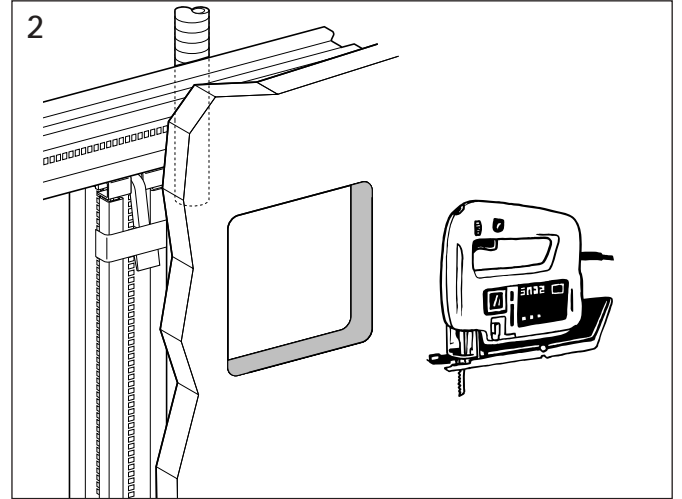

Geberit Montage

D8334-002&BDC © 08-2005

964.152.00.0 (02)

Geberit Montage

■ GEBERIT

Geberit Montage

Geberit Montage

Aufputz Spülkasten
Surface-mounted cistern
Réservoir de chasse apparent
Cassetta di risciacquamento esterna

Geberit Montage

Unterputz Spülkasten
Concealed cistern
Réservoir de chasse encastré
Cassetta di risciacquamento ad incasso

Geberit Montage

Unterputz Spülkasten
Concealed cistern
Réservoir de chasse encastré
Cassetta di risciacquamento ad incasso

Geberit Montage

Wand-WC mit UP-Spülkasten für Betätigung von oben / von vorne
 Wall hung WC with concealed cistern, top / front-operated
 WC suspendu avec chasse d'eau à encastrer pour déclenchement dessus / devant
 Vaso sospeso con cassetta di cacciata incassata da azionare dall'alto / da davanti