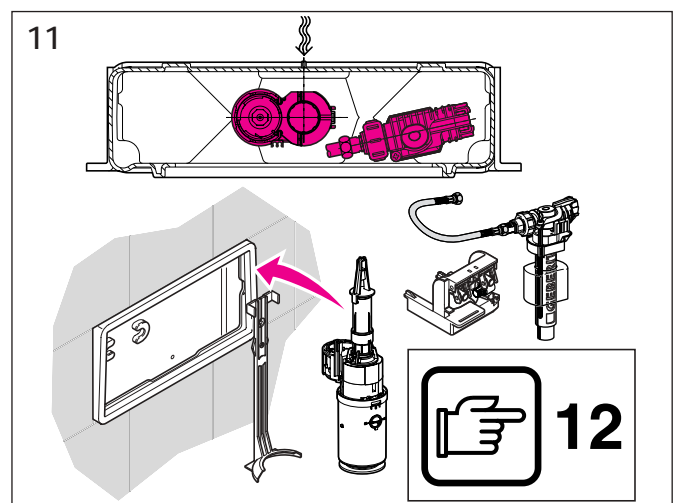

Geberit Montage

D8334-002&BDC © 08-2005

964.152.00.0 (02)

Geberit Montage

■ GEBERIT

Geberit Montage

Geberit Montage

Aufputz Spülkasten
Surface-mounted cistern
Réservoir de chasse apparent
Cassetta di risciacquamento esterna

Geberit Montage

Unterputz Spülkasten
Concealed cistern
Réservoir de chasse encastré
Cassetta di risciacquamento ad incasso

Geberit Montage

Unterputz Spülkasten
Concealed cistern
Réservoir de chasse encastré
Cassetta di risciacquamento ad incasso

Geberit Montage

Wand-WC mit UP-Spülkasten für Betätigung von oben / von vorne
 Wall hung WC with concealed cistern, top / front-operated
 WC suspendu avec chasse d'eau à encastrer pour déclenchement dessus / devant
 Vaso sospeso con cassetta di cacciata incassata da azionare dall'alto / da davanti