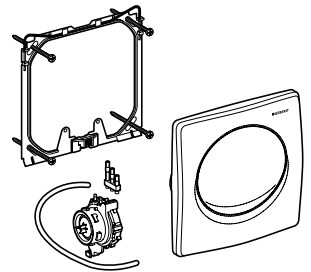

Geberit Montage

int. 8872-04

964.525.00.0 (00)

Geberit Montage