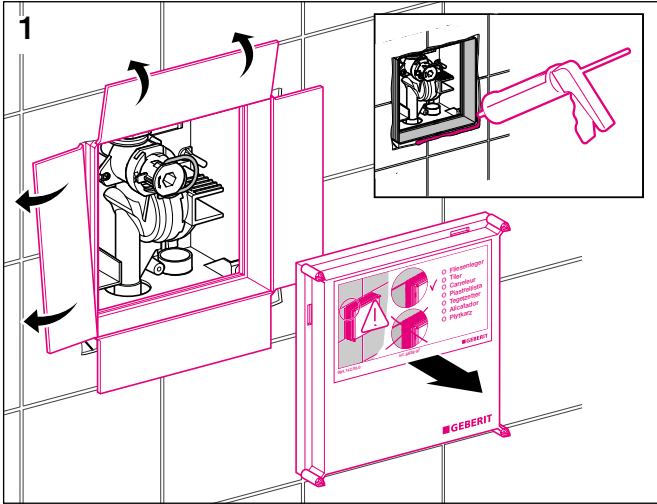

Geberit Montage

int. 8872-04

964.525.00.0 (00)

Geberit Montage