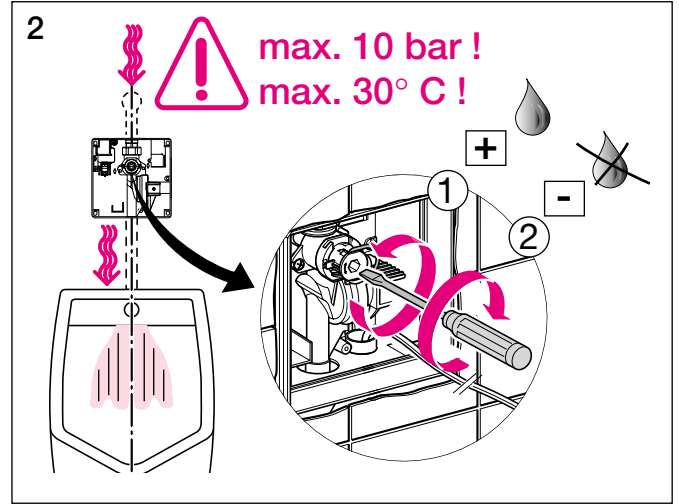

Geberit Montage

int. 8872-04

964.525.00.0 (00)

Geberit Montage