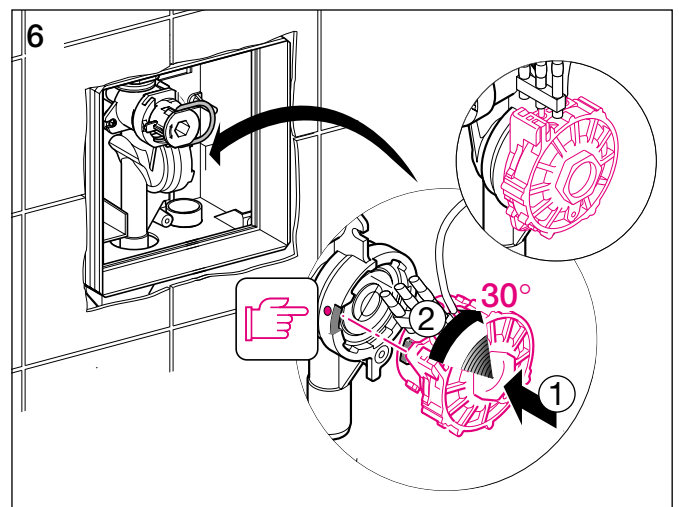

Geberit Montage

int. 8872-04

964.525.00.0 (00)

Geberit Montage