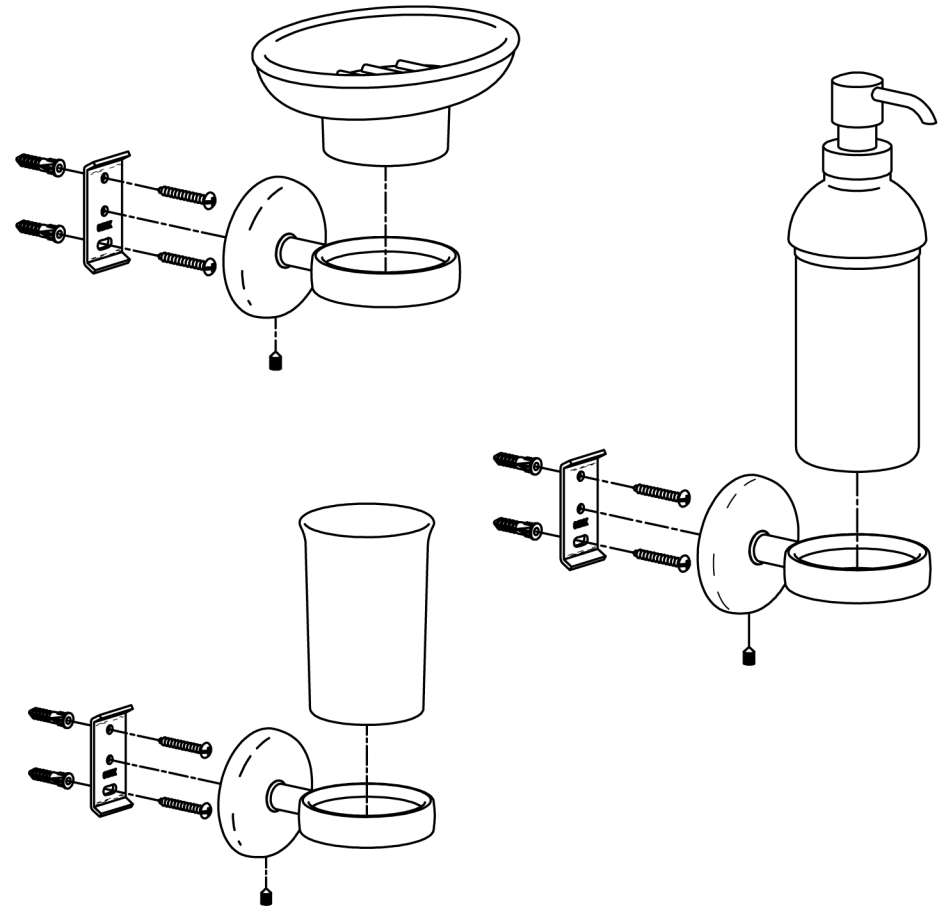

INSTALLATION INSTRUCTIONS  
INSTRUCTIONS D'INSTALLATIONS  
INSTRUCCIONES PARA LA INSTALACIÓN

0312  
0313  
0314

② **FOR TILE OR SOLID WALLS**  
Pour carreaux ou un mur plein  
Para Azulejo o Pared Sólida

# GINGER®

2001 CARNEGIE AVE  
SANTA ANA CA 92705  
949-417-5207  
www.gingerco.com

**CARE OF FINE BRASS:** To clean, use soft cloth only. NEVER use abrasives or detergents.  
**ENTRETIEN DU LAITON:** Nettoyez à l'aide d'un chiffon doux seulement. N'utilisez JAMAIS d'abrasifs ni de détergents.  
**EL CUIDADO DEL BRONCE FINO:** Para limpiar, sólo use un trapo suave. NUNCA use abrasivos o detergentes.