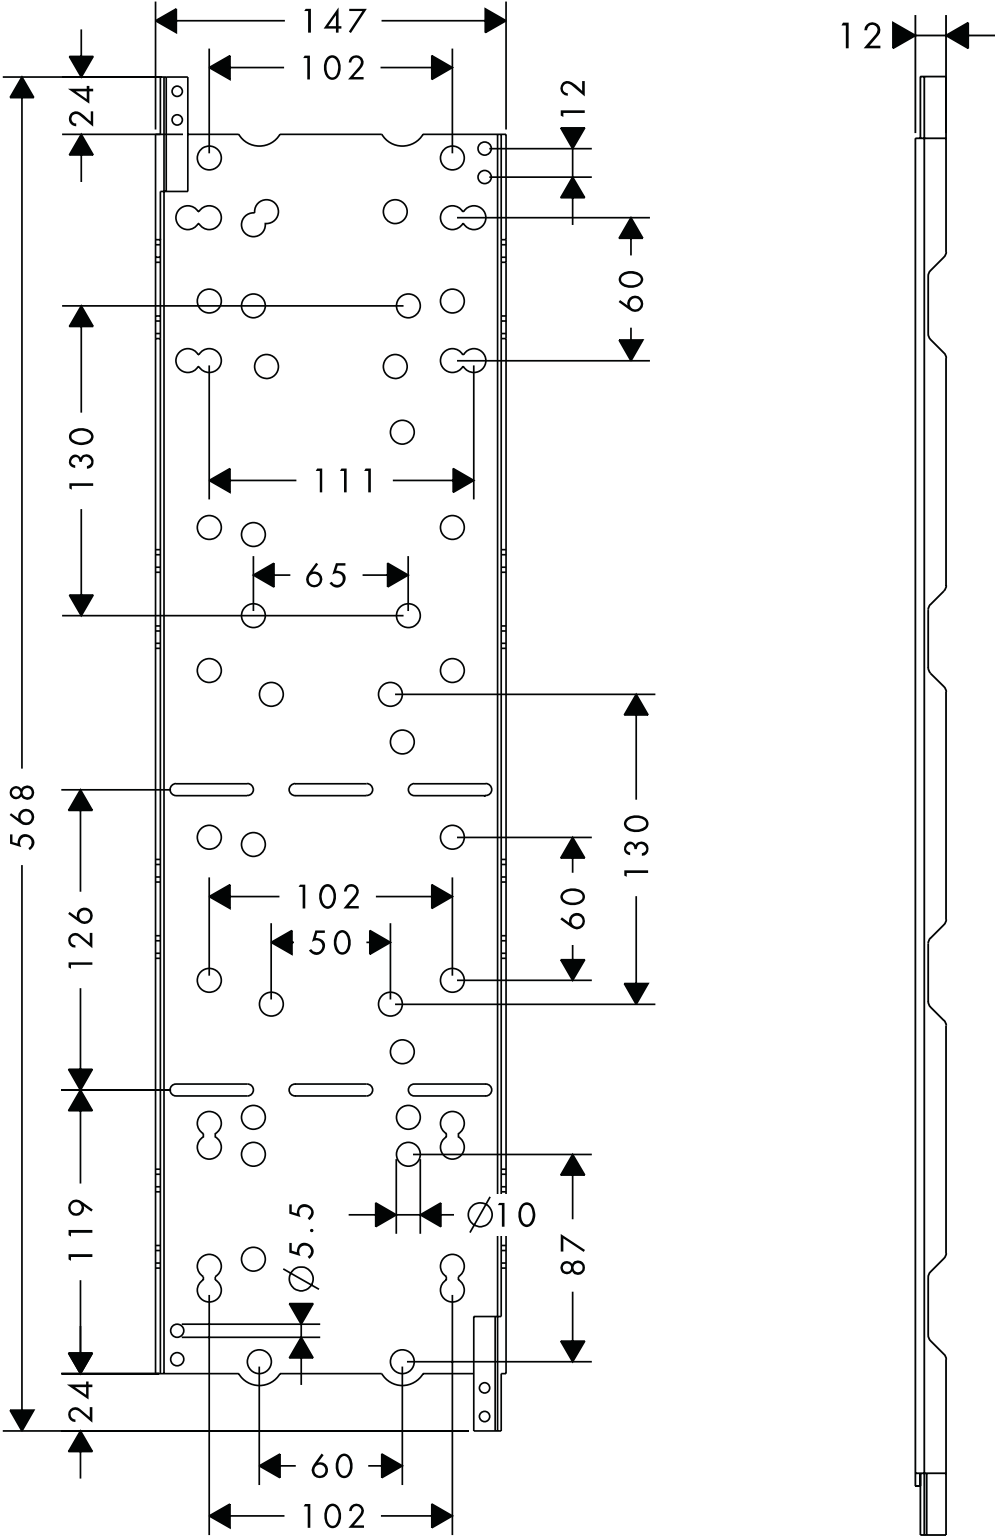

## Montagehilfe Starck rechteck

10973180