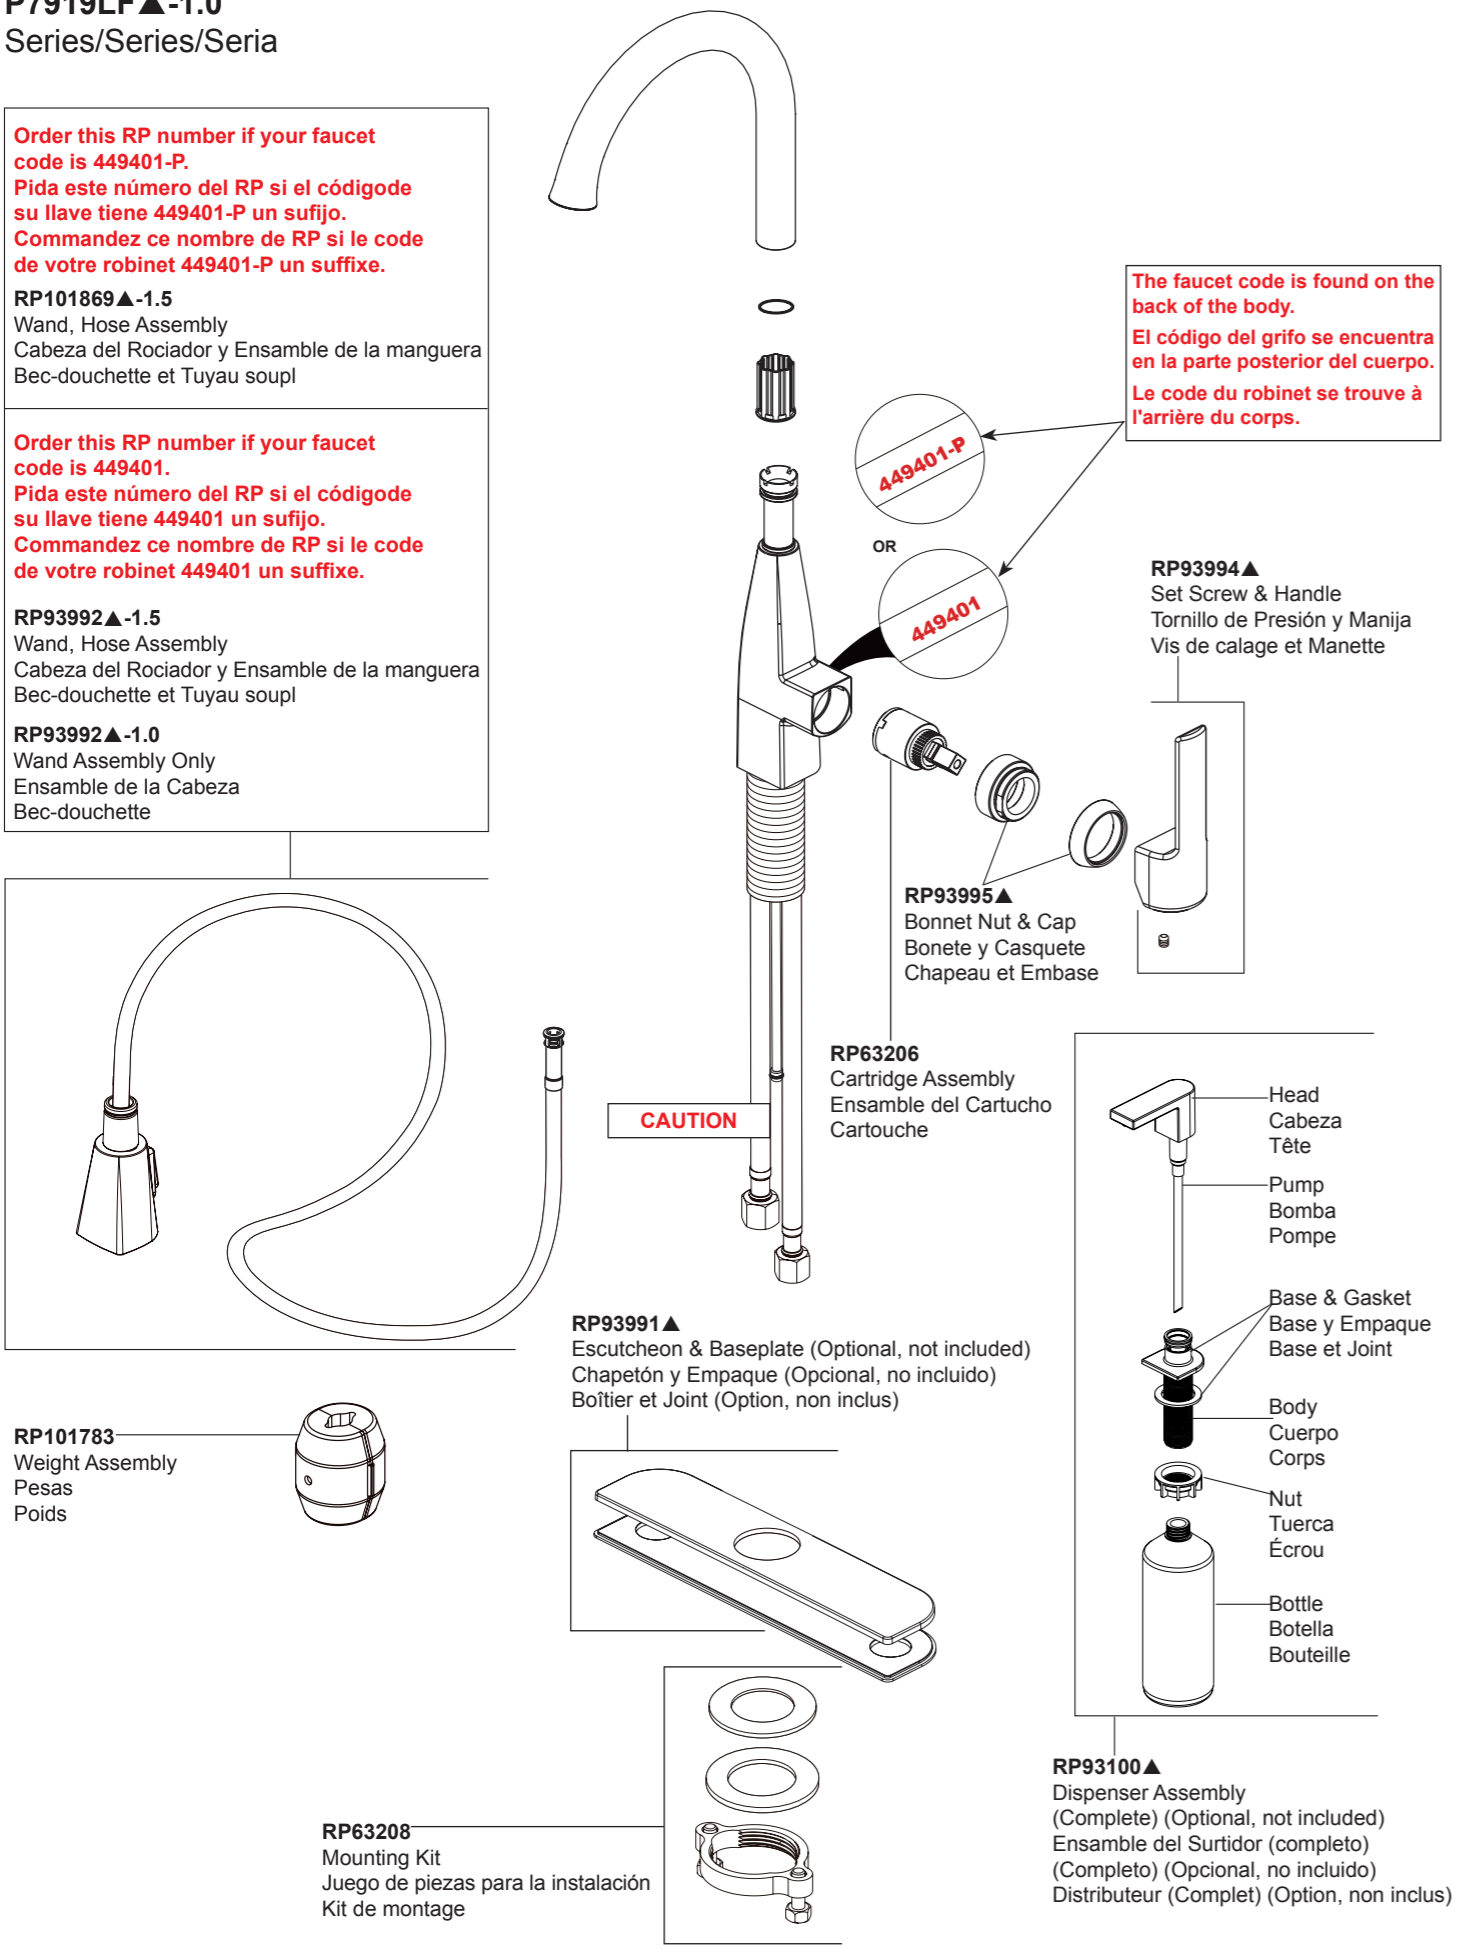

Models/Modelos/Modèles

**P7919LF▲**

**P7919LF▲-1.0**

Series/Series/Seria

**Order this RP number if your faucet code is 449401-P.**  
**Pida este número del RP si el código de su llave tiene 449401-P un sufijo.**  
**Commandez ce nombre de RP si le code de votre robinet 449401-P un suffixe.**

**RP101869▲-1.5**  
 Wand, Hose Assembly  
 Cabeza del Rociador y Ensamble de la manguera  
 Bec-douchette et Tuyau soupl

**Order this RP number if your faucet code is 449401.**  
**Pida este número del RP si el código de su llave tiene 449401 un sufijo.**  
**Commandez ce nombre de RP si le code de votre robinet 449401 un suffixe.**

**RP93992▲-1.5**  
 Wand, Hose Assembly  
 Cabeza del Rociador y Ensamble de la manguera  
 Bec-douchette et Tuyau soupl

**RP93992▲-1.0**  
 Wand Assembly Only  
 Ensamble de la Cabeza  
 Bec-douchette

▲ Specify Finish / Especificque el Acabado / Précisez le Fini

Models/Modelos/Modèles

**P7919LF▲**

**P7919LF-▲TP**

**P7919LF▲-1.0**

Series/Series/Seria

**Order this RP No. if your faucet code is 467314 or 502860.**  
**Pida este número del RP si el código de su llave tiene 467314 o 502860 un sufijo.**  
**Commandez ce nombre de RP si le code de votre a robinet 467314 ou 502860 un suffixe.**