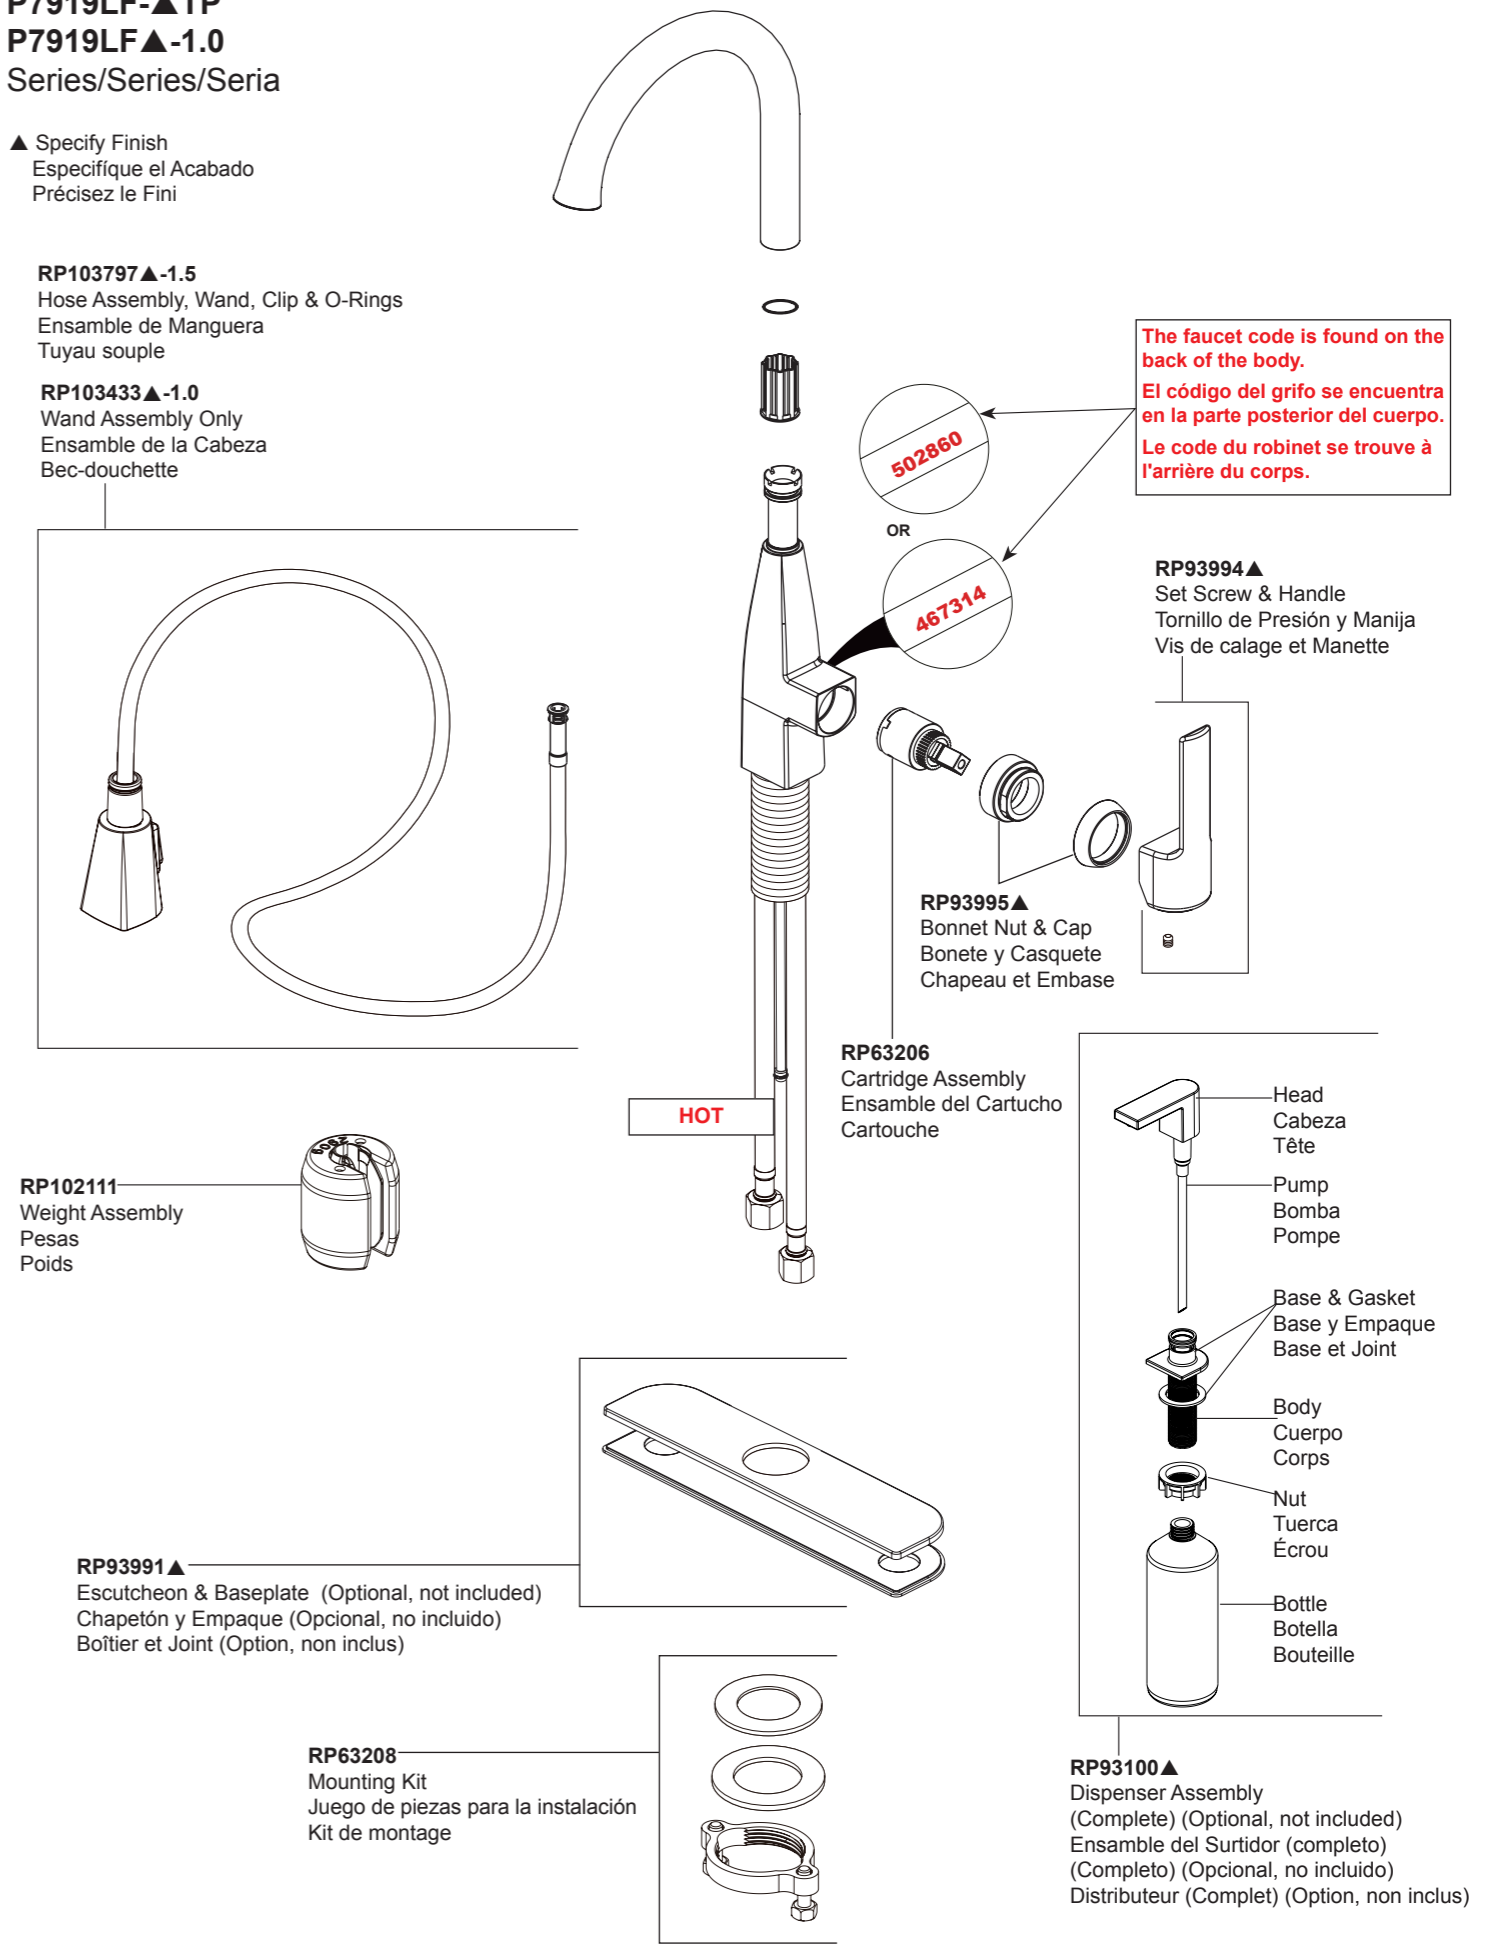

**RP101869▲-1.5**  
 Wand, Hose Assembly  
 Cabeza del Rociador y Ensamble de la manguera  
 Bec-douchette et Tuyau soupl

**Order this RP number if your faucet code is 449401.**  
**Pida este número del RP si el código de su llave tiene 449401 un sufijo.**  
**Commandez ce nombre de RP si le code de votre robinet 449401 un suffixe.**

**RP93992▲-1.5**  
 Wand, Hose Assembly  
 Cabeza del Rociador y Ensamble de la manguera  
 Bec-douchette et Tuyau soupl

**RP93992▲-1.0**  
 Wand Assembly Only  
 Ensamble de la Cabeza  
 Bec-douchette

**Order this RP No. if your faucet code is 449401 or 449401-P.**  
**Pida este número del RP si el código de su llave tiene 449401 o 449401-P un sufijo.**  
**Commandez ce nombre de RP si le code de votre a robinet 449401 ou 449401-P un suffixe.**

▲ Specify Finish / Especificque el Acabado / Précisez le Fini

Models/Modelos/Modèles

**P7919LF▲**

**P7919LF-▲TP**

**P7919LF▲-1.0**

Series/Series/Seria

**Order this RP No. if your faucet code is 467314 or 502860.**  
**Pida este número del RP si el código de su llave tiene 467314 o 502860 un sufijo.**  
**Commandez ce nombre de RP si le code de votre a robinet 467314 ou 502860 un suffixe.**