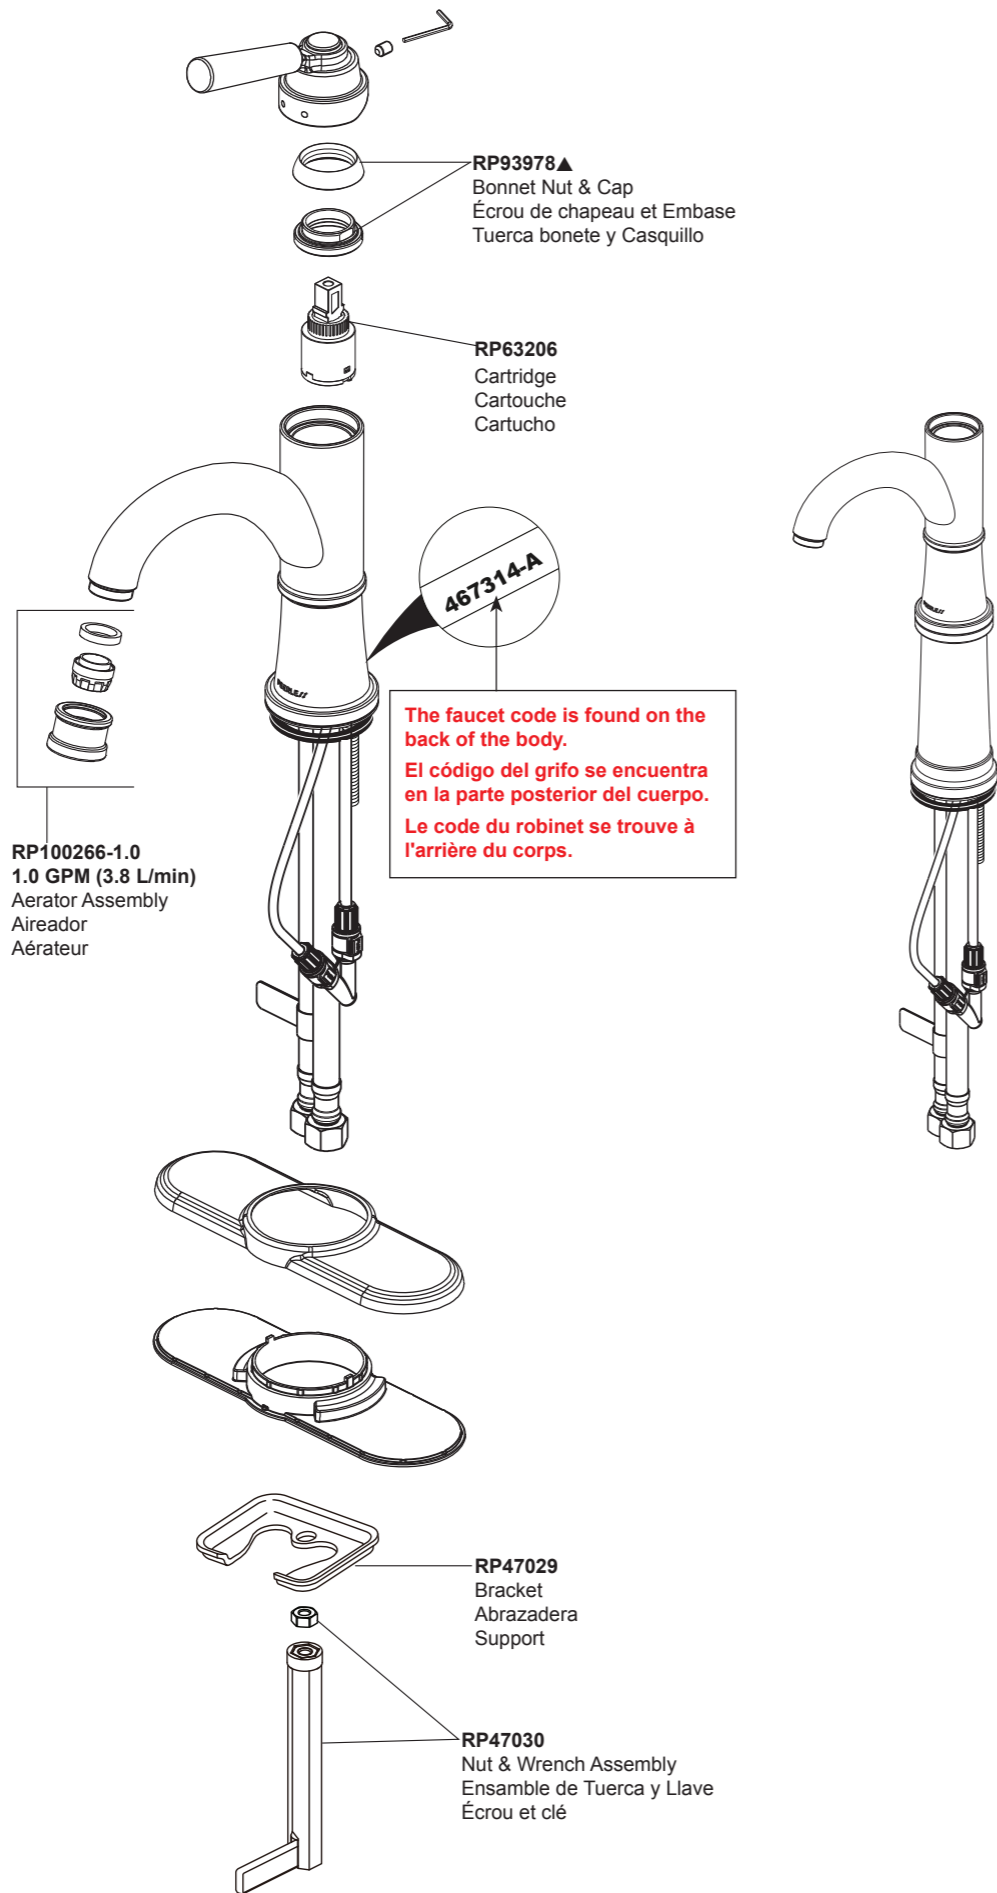

Westchester®
 Models/Modelos/Modèles
P1523LF-▲
P1523LF-▲-M
P1723LF-▲
 Series/Series/Seria

▲ Specify Finish
 Especifique el acabado
 Précisez la Finition

Order this RP number if your faucet code is "467314-A".
 Pida este número del RP si el código de su llaves "467314"-A.
 Commandez ce nombre de RP si le code de votre robinet est «467314-A».

Westchester®
 Models/Modelos/Modèles
P1523LF-▲
P1523LF-▲-M
P1723LF-▲
 Series/Series/Seria

▲ Specify Finish
 Especifique el acabado
 Précisez la Finition

Order this RP number if your faucet code is "467314".
 Pida este número del RP si el código de su llaves "467314".
 Commandez ce nombre de RP si le code de votre robinet est «467314».