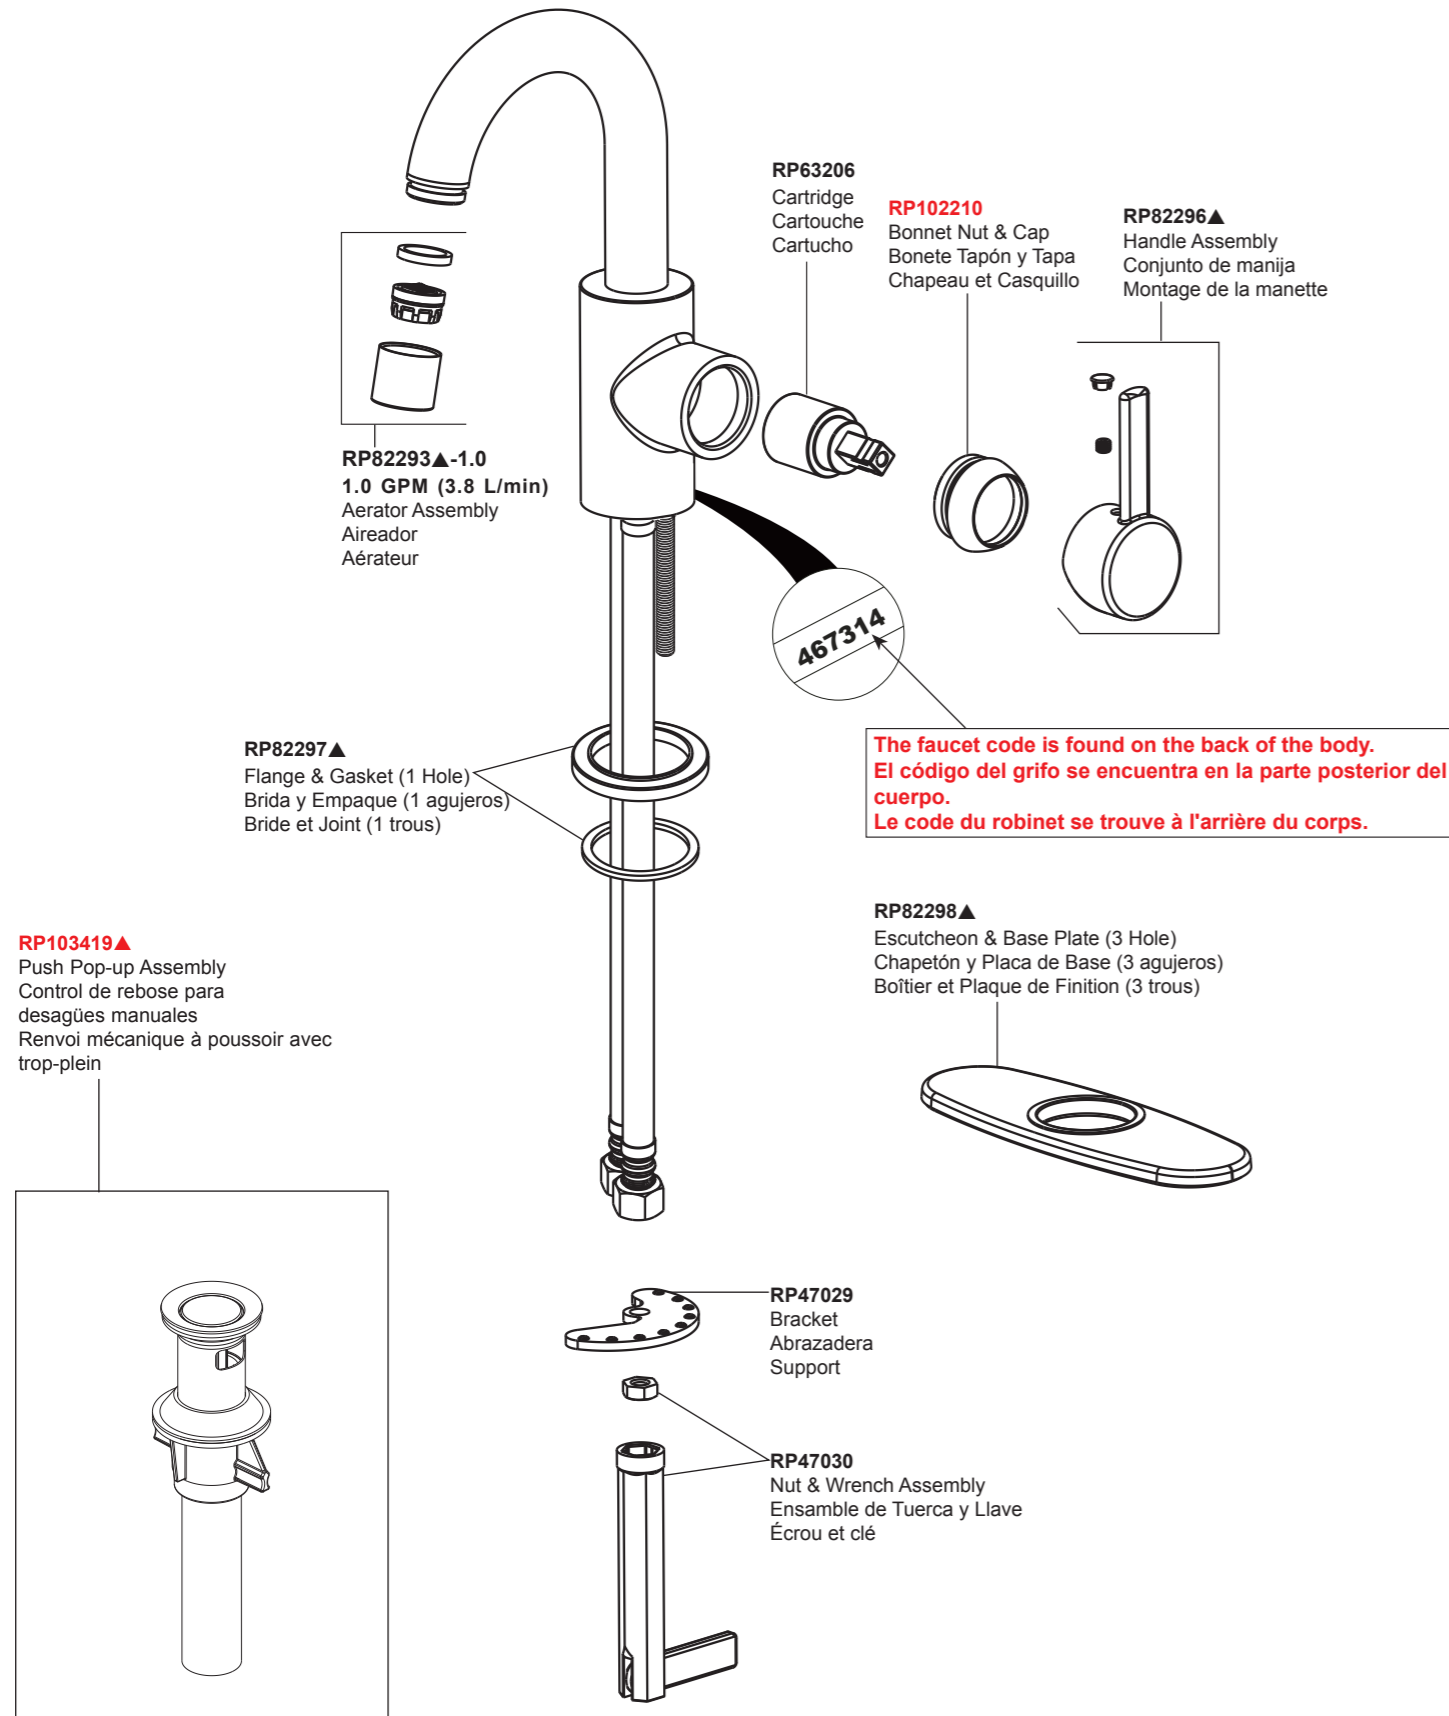

Order these RP numbers if your faucet code is "467314".  
 Ordene estos números RP si su código de grifo es "467314".  
 Commandez ces numéros RP si votre code de robinet est « 467314 ».

▲ Specify Finish / Especificque el acabado / Précisez la Finition

Order these RP numbers if your faucet code is "450260".  
 Ordene estos números RP si su código de grifo es "450260".  
 Commandez ces numéros RP si votre code de robinet est « 450260 ».

▲ Specify Finish / Especificque el acabado / Précisez la Finition