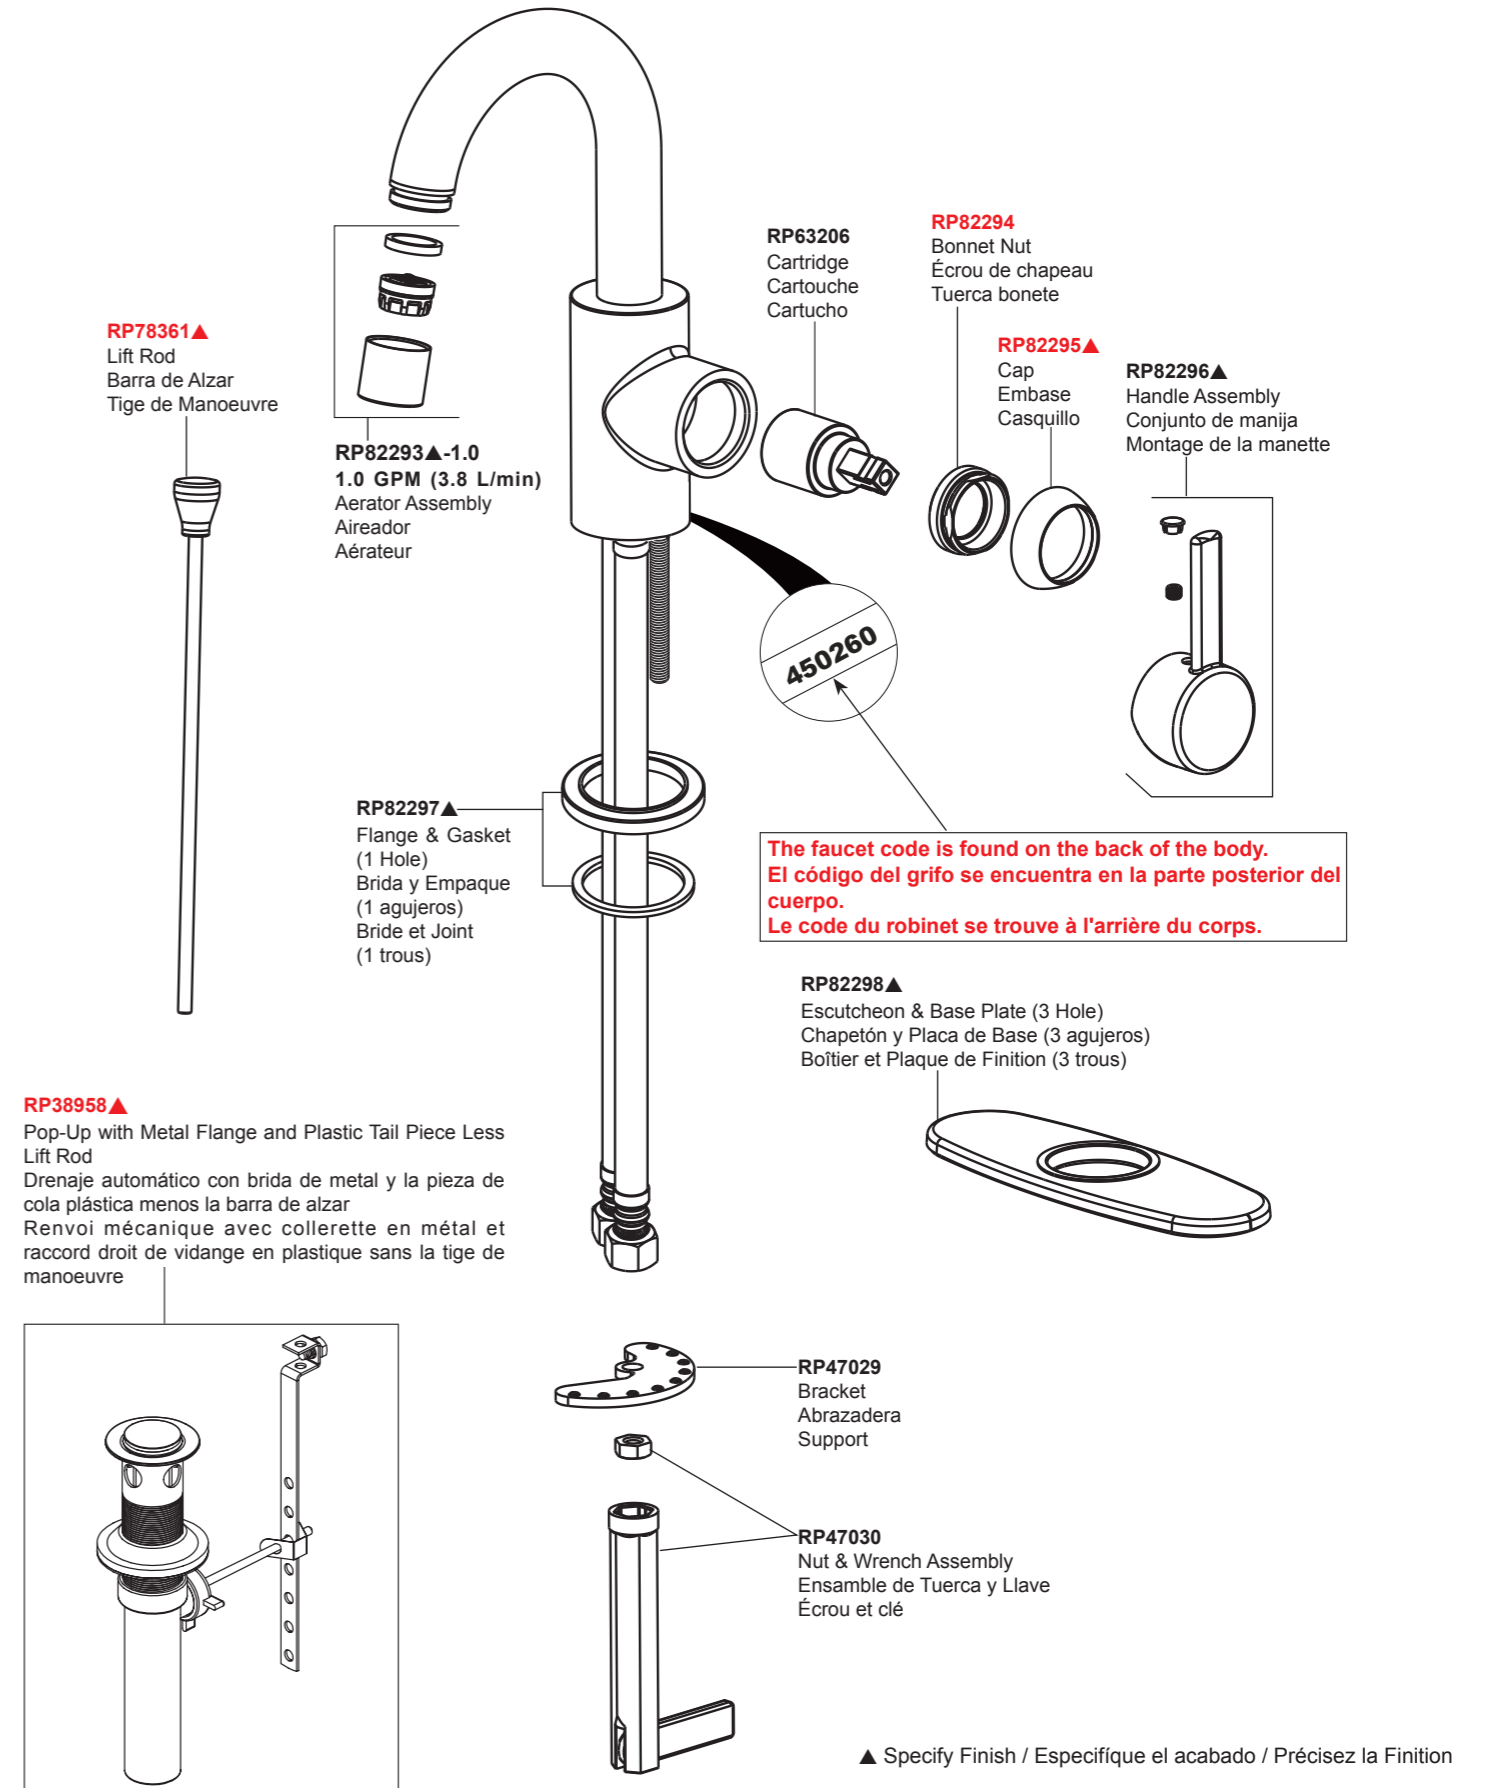

Order these RP numbers if your faucet code is "467314".  
 Ordene estos números RP si su código de grifo es "467314".  
 Commandez ces numéros RP si votre code de robinet est « 467314 ».

▲ Specify Finish / Especificque el acabado / Précisez la Finition

Order these RP numbers if your faucet code is "450260".  
 Ordene estos números RP si su código de grifo es "450260".  
 Commandez ces numéros RP si votre code de robinet est « 450260 ».

▲ Specify Finish / Especificque el acabado / Précisez la Finition