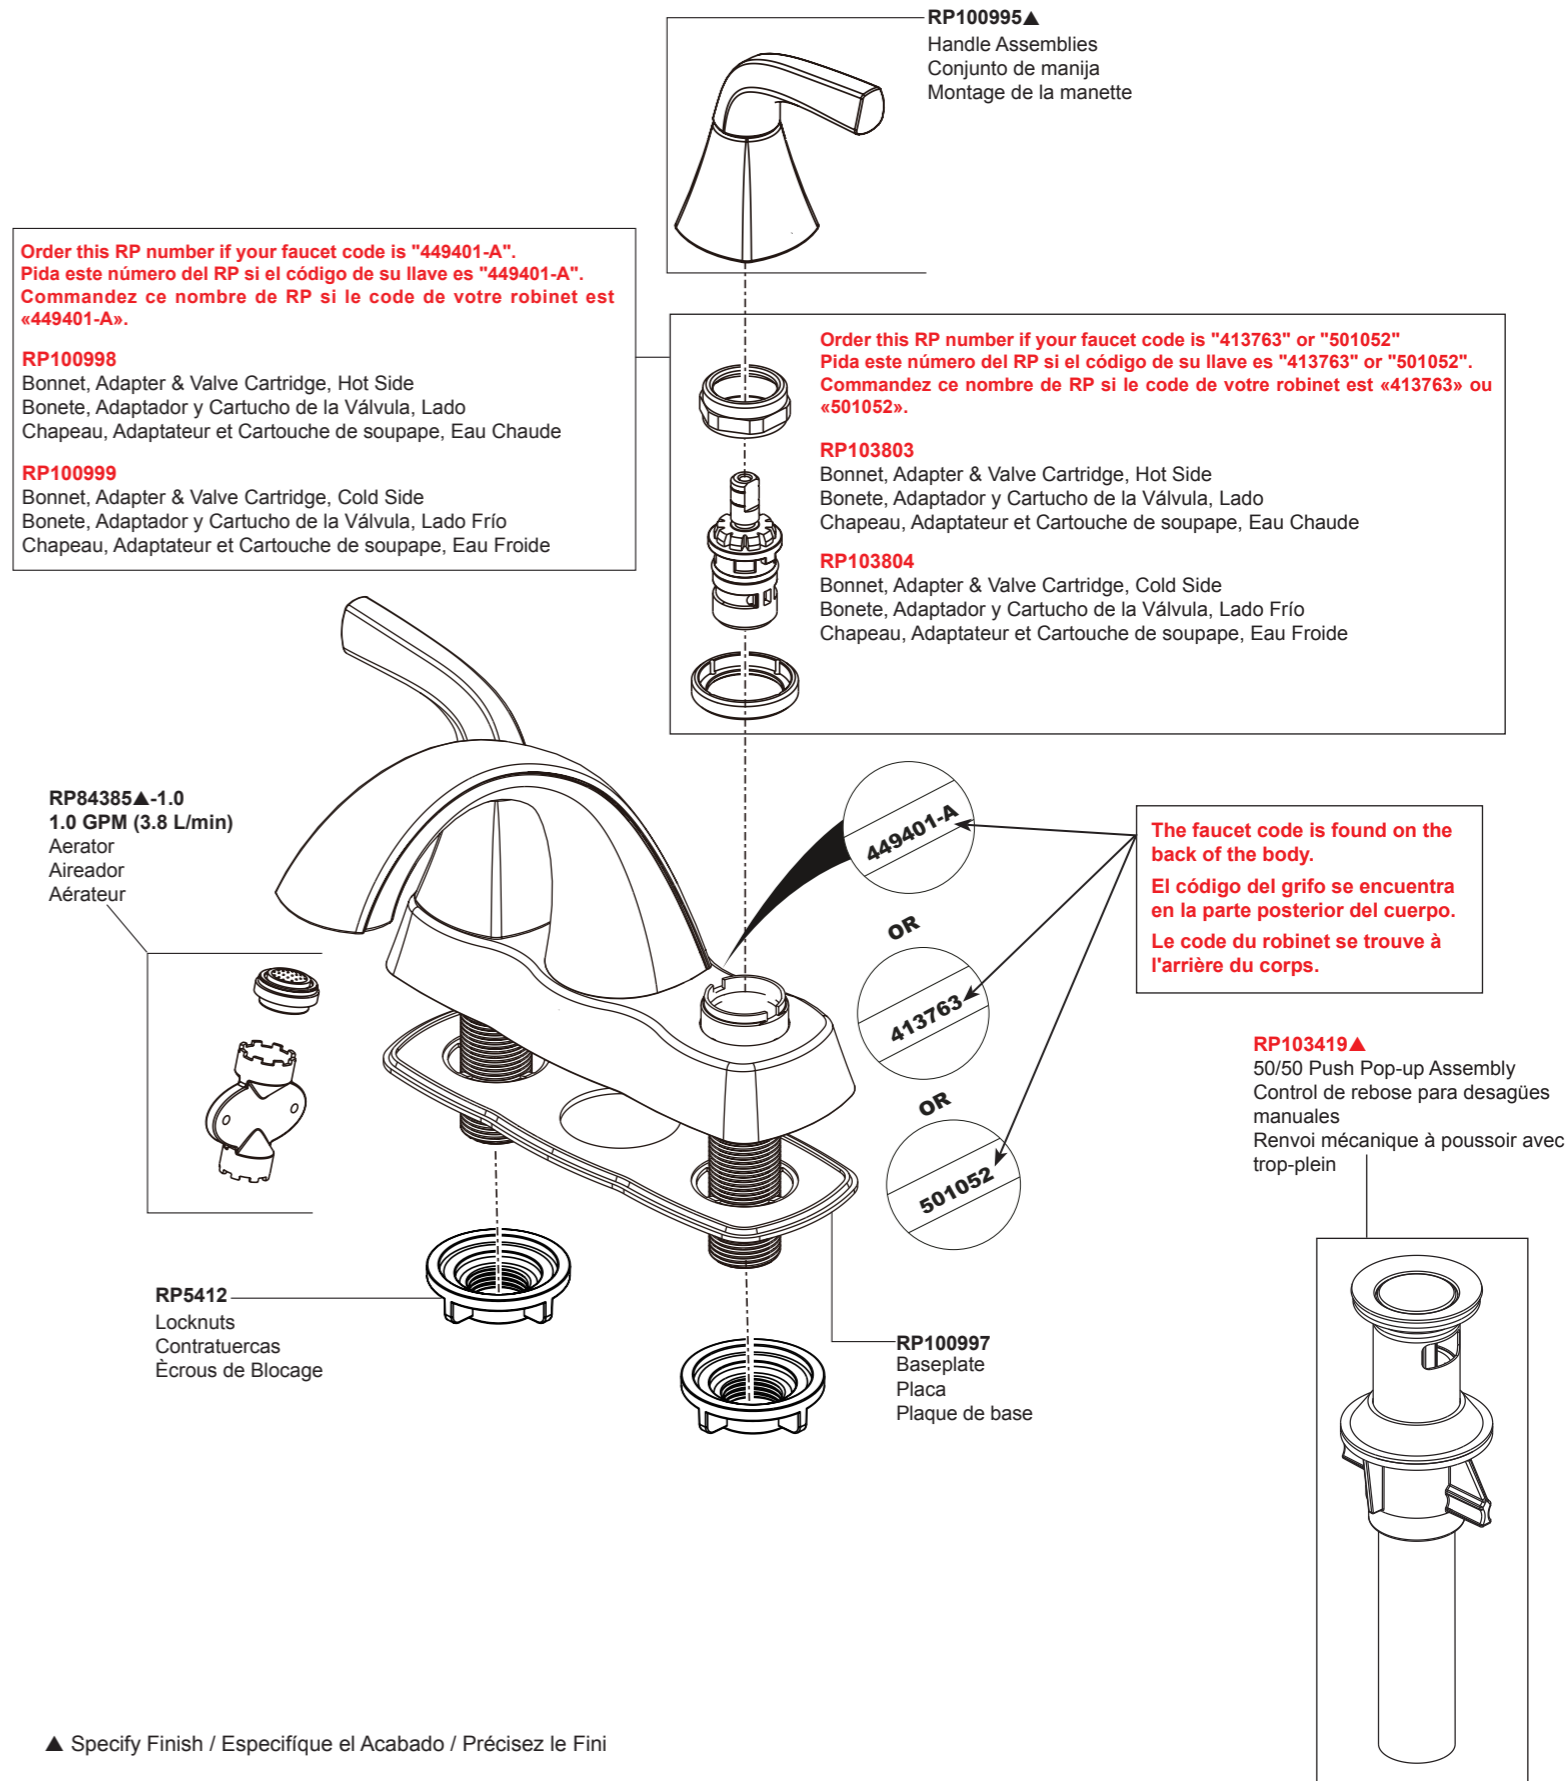

Order this RP number if your faucet code is "449401".  
 Pida este número del RP si el código de su llave es "449401".  
 Commandez ce nombre de RP si le code de votre robinet est «449401».

▲ Specify Finish / Especificque el Acabado / Précisez le Fini

Order this RP number if your faucet code is "449401-A", "413763" or "501052".  
 Pida este número del RP si el código de su llave es "449401-A", "413763" o "501052".  
 Commandez ce nombre de RP si le code de votre robinet est «449401-A», «413763» ou «501052».