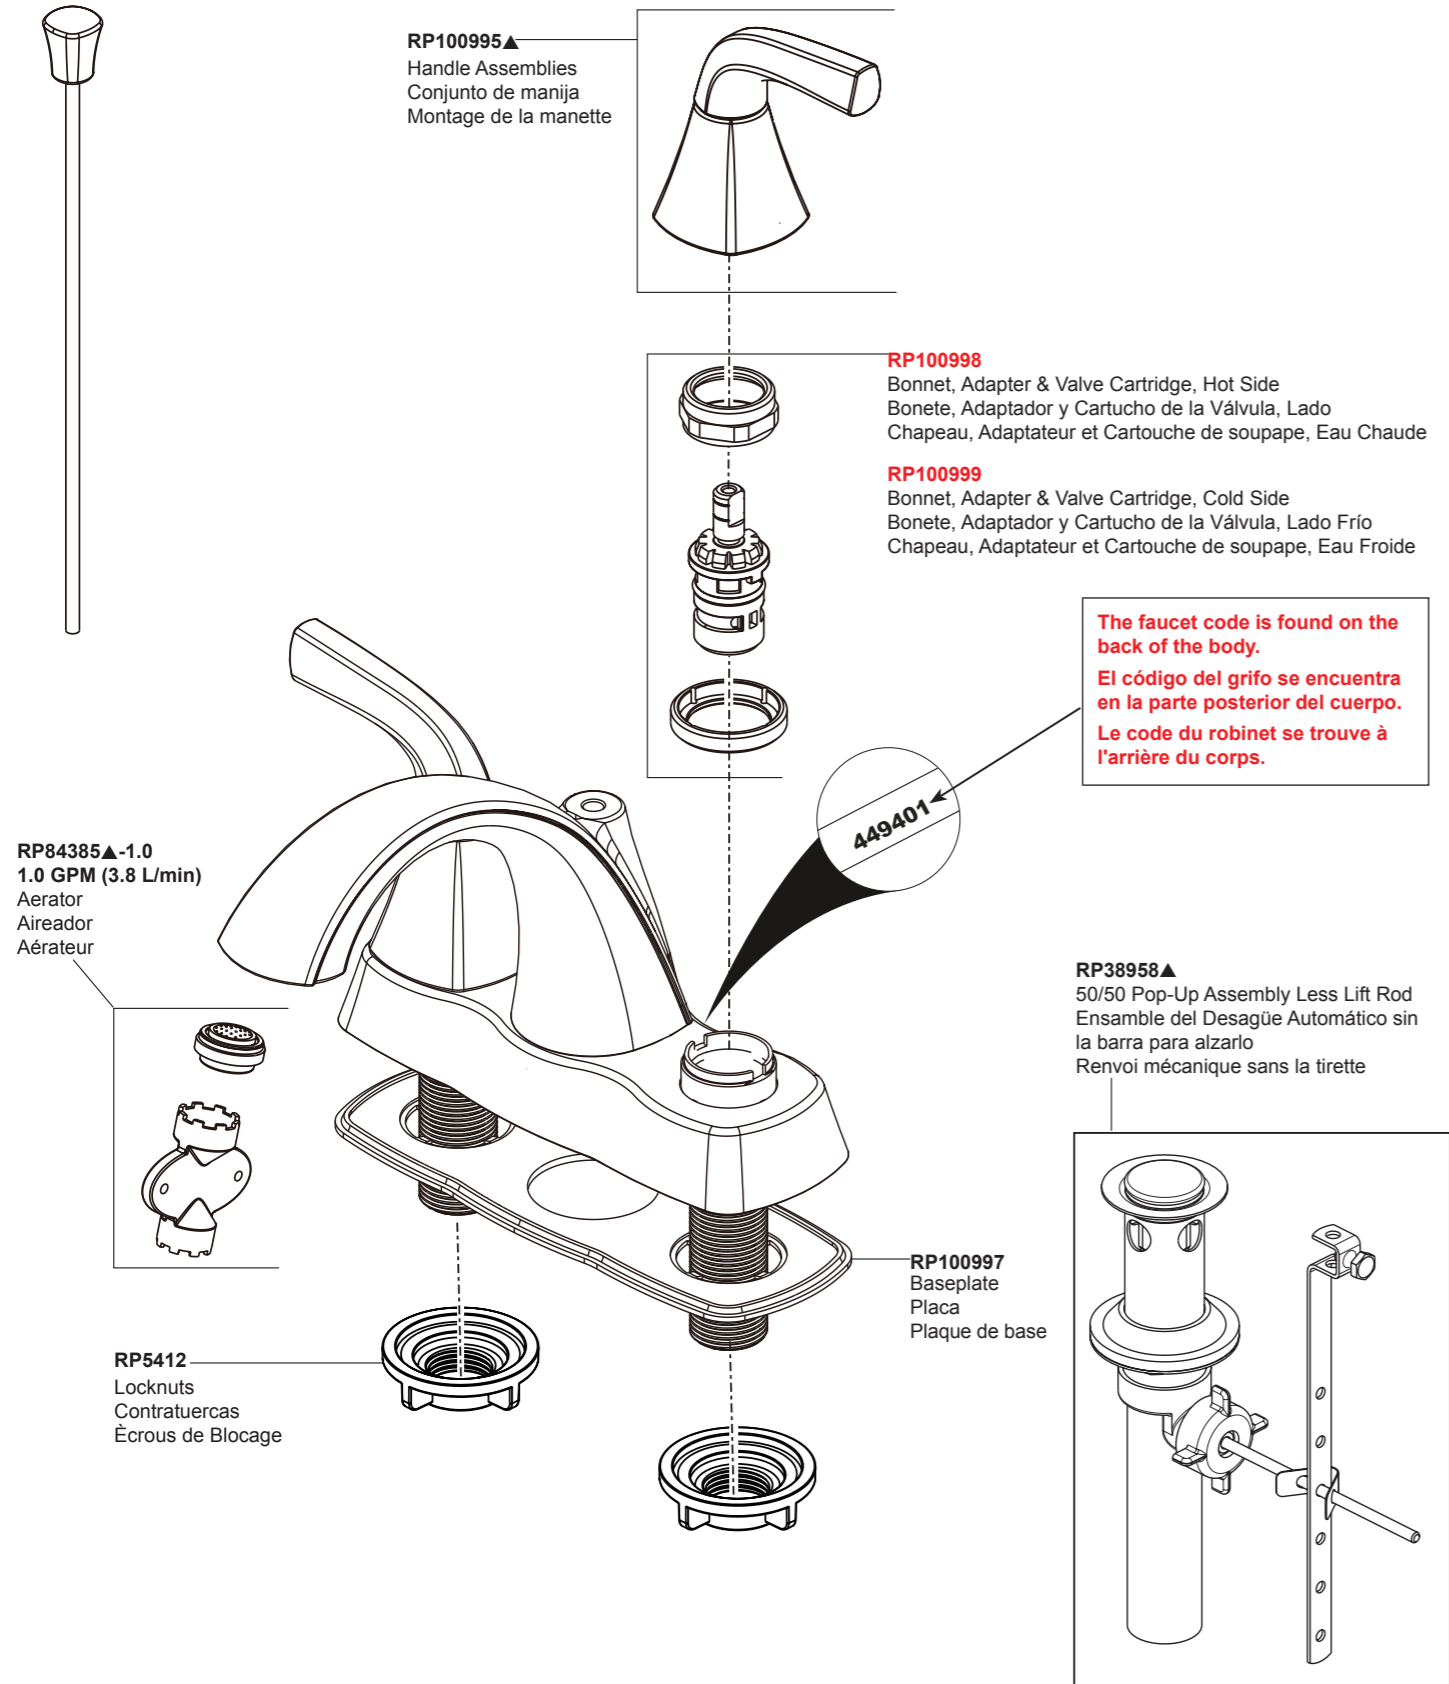

Order this RP number if your faucet code is "449401".  
 Pida este número del RP si el código de su llave es "449401".  
 Commandez ce nombre de RP si le code de votre robinet est «449401».

▲ Specify Finish / Especificque el Acabado / Précisez le Fini

Order this RP number if your faucet code is "449401-A", "413763" or "501052".  
 Pida este número del RP si el código de su llave es "449401-A", "413763" o "501052".  
 Commandez ce nombre de RP si le code de votre robinet est «449401-A», «413763» ou «501052».