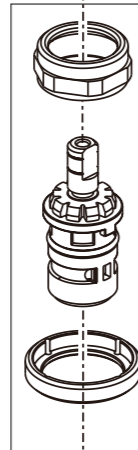

Parkwood®
 Model/Modelo/Modèle
P2635LF-▲
 Series/Series/Seria

Order this RP number if your faucet code is "467314-A" or "502860".
 Pida este número del RP si el código de su llaves "467314-A" o "502860".
 Commandez ce nombre de RP si le code de votre robinet est «467314-A» ou «502860».

RP100995▲
 Handle Assemblies
 Conjunto de manija
 Montage de la manette

▲ Specify Finish
 Especificque el Acabado
 Précisez le Fini

RP100998
 Bonnet, Adapter & Valve Cartridge, Hot Side
 Bonete, Adaptador y Cartucho de la Válvula, Lado
 Chapeau, Adaptateur et Cartouche de soupape, Eau Chaude

RP100999
 Bonnet, Adapter & Valve Cartridge, Cold Side
 Bonete, Adaptador y Cartucho de la Válvula, Lado Frio
 Chapeau, Adaptateur et Cartouche de soupape, Eau Froide

RP84385-1.0
 1.0 GPM (3.8 L/min)
 Aerator
 Aireador
 Aérateur

The faucet code is found on the
 back of the body.
 El código del grifo se encuentra
 en la parte posterior del cuerpo.
 Le code du robinet se trouve à
 l'arrière du corps.

RP103419▲
 50/50 Push Pop-up Assembly
 Control de reboso para desagües manuales
 Renvoi mécanique à pousser avec trop-plein