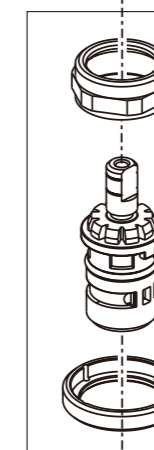

The faucet code is found on the
 back of the body.
 El código del grifo se encuentra
 en la parte posterior del cuerpo.
 Le code du robinet se trouve à
 l'arrière du corps.

RP103419▲
 50/50 Push Pop-up Assembly
 Control de reboso para desagües manuales
 Renvoi mécanique à pousser avec trop-plein

RP5412
 Locknuts
 Contratueras
 Écrous de Blocage

RP100997
 Gasket
 Empaque
 Joint

Parkwood®
 Model/Modelo/Modèle
P2635LF-▲
 Series/Series/Seria

Order this RP number if your faucet code is "467314".
 Pida este número del RP si el código de su llaves "467314".
 Commandez ce nombre de RP si le code de votre robinet est «467314».

RP100995▲
 Handle Assemblies
 Conjunto de manija
 Montage de la manette

▲ Specify Finish
 Especificque el Acabado
 Précisez le Fini

RP100998
 Bonnet, Adapter & Valve Cartridge, Hot Side
 Bonete, Adaptador y Cartucho de la Válvula, Lado
 Chapeau, Adaptateur et Cartouche de soupape, Eau Chaude

The faucet code is found on the
 back of the body.
 El código del grifo se encuentra
 en la parte posterior del cuerpo.
 Le code du robinet se trouve à
 l'arrière du corps.

RP38958▲
 50/50 Pop-Up Assembly Less Lift Rod
 Ensemble del Desagüe Automático sin
 la barra para alzarlo
 Renvoi mécanique sans la tirette