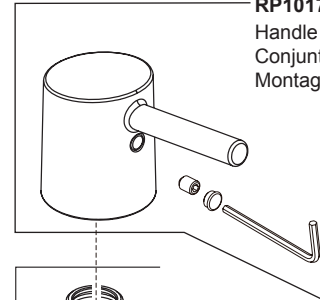

Model/Modelo/Modèle

**P3547LF-▲**

**P3547LF-M**

Series/Series/Seria

**RP101777▲**

Handle Assemblies (2)  
Conjunto de manija (2)  
Montage de la manette (2)

**RP93982**

Bonnet & Valve Cartridge, Cold Side  
Bonete y Cartucho de la Válvula, Lado Frío  
Chapeau et Cartouche de soupape, eau froide

**RP93981**

Bonnet & Valve Cartridge, Hot Side  
Bonete y Cartucho de la Válvula, Lado  
Chapeau et Cartouche de soupape, eau chaude

**RP103420▲**

Metal Push Pop-up Assembly  
Control de rebosé para desagües manuales  
Renvoi mécanique à poussoir avec trop-plein  
**(For P3547LF-M only)**

Nut & Wrench  
Tuerca y Llave  
Écrou et clé

**RP101297**

Washers (2), Nuts (2) & Screws (4)  
Arandelas (2), Tuercas (2) y Tornillos (4)  
Rondelles (2), Écrous(2) et Vis (4)

**RP101333**

Quick Connector  
Adaptador Conexión Rápida  
Raccord Rapide

**RP103419▲**

Push Pop-up Assembly  
Control de rebosé para  
desagües manuales  
Renvoi mécanique à poussoir avec  
trop-plein

▲ Specify Finish / Especificque el acabado / Précisez la Finition