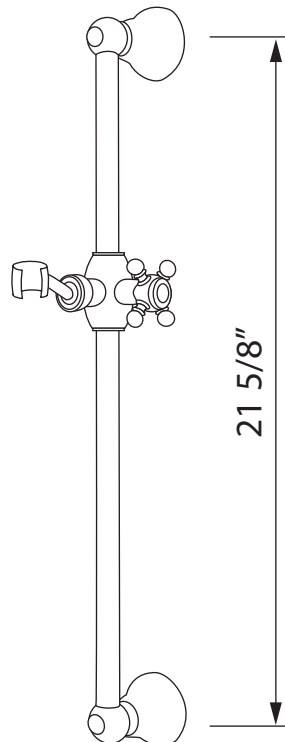

ESPECIFICACIONES

DESCRIPCIÓN

- La longitud se puede reducir
- Asa superior de metal
- Barra Ø 19mm (3/4")

GARANTÍA

- La mayoría de los productos o piezas cuentan con "Garantías limitadas" contra defectos de fabricación. Para los clientes de EE. UU., visite houseofrohl.com/support y para los clientes canadienses, visite houseofrohl.ca/support para conocer la garantía completa del producto y el acabado.

MODELOS: 1201

For warranty or additional information, contact:

U.S.A.
houseofrohl.com/support
1-800-777-9762

QUEBEC / MARITIMES / WESTERN CANADA
QUÉBEC / MARITIMES / OUEST CANADIEN
QUEBEC / MARITIMOS / CANADA OCCIDENTAL
houseofrohl.ca/support
1-866-473-8442

ONTARIO
houseofrohl.ca/support
1-800-287-5354