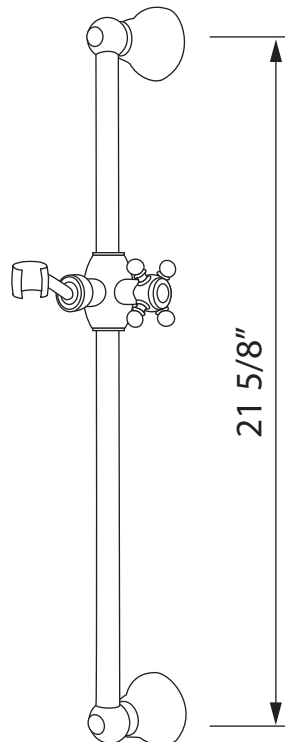

SPECIFICATIONS

DESCRIPTION

- Length can be cut down
- Metal cap on handle
- Ø 3/4" (19mm) slide bar

WARRANTY

- Most products or parts carry "Limited Warranties" against manufacturing defects. For US customers please visit houseofrohl.com/support and for Canadian customers please visit houseofrohl.ca/support for complete product and finish warranty.

ONTARIO
houseofrohl.ca/support
 1-800-287-5354

SPÉCIFICATIONS

DESCRIPTION

- La longueur peut être réduite
- Dessus de poignée en métal
- Barre Ø 19mm (3/4")

GARANTIE

- La plupart des produits ou pièces comportent des « garanties limitées » contre les défauts de fabrication. Pour les clients américains, veuillez visiter houseofrohl.com/support et pour les clients canadiens, veuillez visiter houseofrohl.ca/support pour la garantie complète du produit et du fini.

Rail de douche 22"

MODÈLES: 1201

For warranty or additional information, contact:

U.S.A.
houseofrohl.com/support
 1-800-777-9762

QUEBEC / MARITIMES / WESTERN CANADA
 QUÉBEC / MARITIMES / OUEST CANADIEN
 QUEBEC / MARITIMOS / CANADA OCCIDENTAL
houseofrohl.ca/support
 1-866-473-8442

ONTARIO
houseofrohl.ca/support
 1-800-287-5354

ESPECIFICACIONES

DESCRIPCIÓN

- La longitud se puede reducir
- Asa superior de metal
- Barra Ø 19mm (3/4")

GARANTÍA

- La mayoría de los productos o piezas cuentan con "Garantías limitadas" contra defectos de fabricación. Para los clientes de EE. UU., visite houseofrohl.com/support y para los clientes canadienses, visite houseofrohl.ca/support para conocer la garantía completa del producto y el acabado.