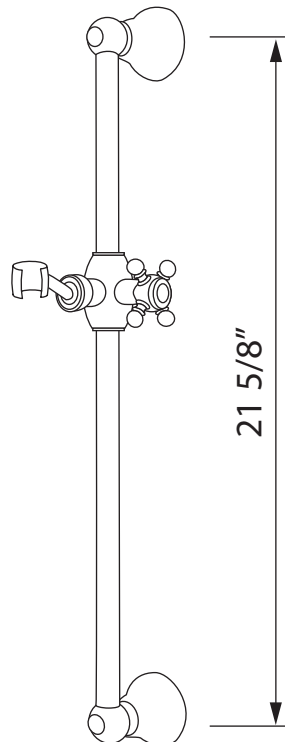

SPECIFICATIONS

DESCRIPTION

- Length can be cut down
- Metal cap on handle
- Ø 3/4" (19mm) slide bar

WARRANTY

- Most products or parts carry "Limited Warranties" against manufacturing defects. For US customers please visit houseofrohl.com/support and for Canadian customers please visit houseofrohl.ca/support for complete product and finish warranty.

22" Slide Bar

MODEL: 1201

For warranty or additional information, contact:

U.S.A.
houseofrohl.com/support
 1-800-777-9762

QUEBEC / MARITIMES / WESTERN CANADA
 QUÉBEC / MARITIMES / OUEST CANADIEN
 QUEBEC / MARITIMOS / CANADA OCCIDENTAL
houseofrohl.ca/support
 1-866-473-8442

ONTARIO
houseofrohl.ca/support
 1-800-287-5354

SPÉCIFICATIONS

DESCRIPTION

- La longueur peut être réduite
- Dessus de poignée en métal
- Barre Ø 19mm (3/4")

GARANTIE

- La plupart des produits ou pièces comportent des « garanties limitées » contre les défauts de fabrication. Pour les clients américains, veuillez visiter houseofrohl.com/support et pour les clients canadiens, veuillez visiter houseofrohl.ca/support pour la garantie complète du produit et du fini.

ONTARIO
houseofrohl.ca/support
 1-800-287-5354

ESPECIFICACIONES

DESCRIPCIÓN

- La longitud se puede reducir
- Asa superior de metal
- Barra Ø 19mm (3/4")

GARANTÍA

- La mayoría de los productos o piezas cuentan con "Garantías limitadas" contra defectos de fabricación. Para los clientes de EE. UU., visite houseofrohl.com/support y para los clientes canadienses, visite houseofrohl.ca/support para conocer la garantía completa del producto y el acabado.