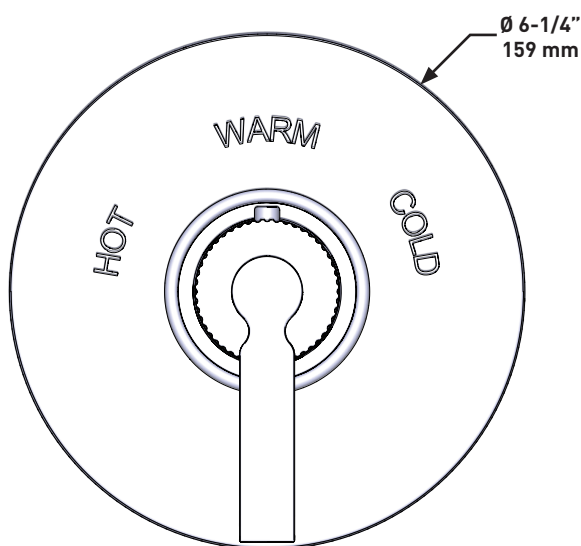

Si vous souhaitez obtenir de l'information supplémentaire à propos de la garantie ou de tout autre élément, communiquez avec :

U.S.A.
houseofrohl.com/support
1-800-777-9762

QUEBEC / MARITIMES / WESTERN CANADA
QUÉBEC / MARITIMES / OUEST CANADIEN
QUEBEC / MARITIMOS / CANADA OCCIDENTAL
houseofrohl.ca/support
1-866-473-8442

ONTARIO
houseofrohl.ca/support
1-800-287-5354

Riobel

PERRIN & ROWE
LONDON

victoria ⊕ albert®

ROHL

Schaub

EMTEK.