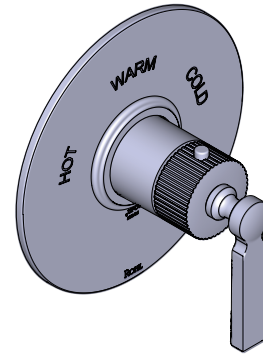

DESCRIPCIÓN

- Solo control de temperatura
- La válvula de entrada se vende por separado:
  - Ordene la válvula de entrada 1005N
  - Se requiere una válvula de control de volumen

ESTÁNDARES

- ASME A112.18.1 / CSA B125.1
- ADA

GARANTÍA

- La mayoría de los productos o piezas cuentan con "Garantías Limitadas" por defectos de fabricación. A los clientes en EE. UU. se les recomienda visitar houseofrohl.com/support y a los clientes en Canadá, houseofrohl.ca/support, para consultar las condiciones completas de la garantía de los productos y acabados.

ESPECIFICACIONES

APADANA™

Conjunto exterior termostático de 3/4 pulgadas sin control de volumen

MODELOS: TAD13W1LM