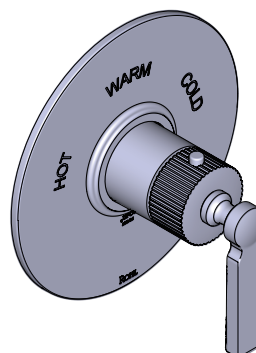

**DESCRIPTION**

- Contrôle de la température seulement
- Brut de valve vendu séparément:
  - Commandez le brut de valve 1005N
  - Contrôle(s) de volume requis

**CERTIFICATIONS**

- ASME A112.18.1 / CSA B125.1
- ADA

**SPÉCIFICATIONS****APADANA<sup>MC</sup>**

Garniture pour valve thermostatique 3/4"  
sans contrôle de volume

**MODÈLES :** TAD13W1LM

Si vous souhaitez obtenir de l'information supplémentaire à propos de la garantie ou de tout autre élément, communiquez avec :