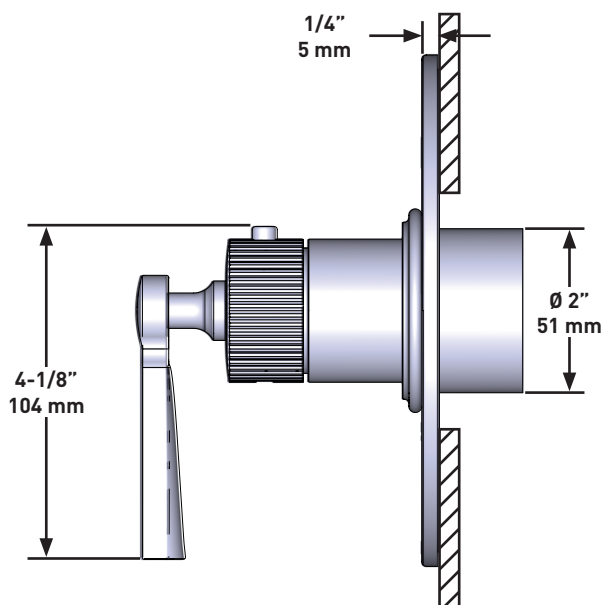

Si vous souhaitez obtenir de l'information supplémentaire à propos de la garantie ou de tout autre élément, communiquez avec :

U.S.A.
houseofrohl.com/support
1-800-777-9762

QUEBEC / MARITIMES / WESTERN CANADA
QUÉBEC / MARITIMES / OUEST CANADIEN
QUEBEC / MARITIMOS / CANADA OCCIDENTAL
houseofrohl.ca/support
1-866-473-8442

ONTARIO
houseofrohl.ca/support
1-800-287-5354

Riobel

PERRIN & ROWE
LONDON

victoria ⊕ albert®

ROHL

Schaub

EMTEK.