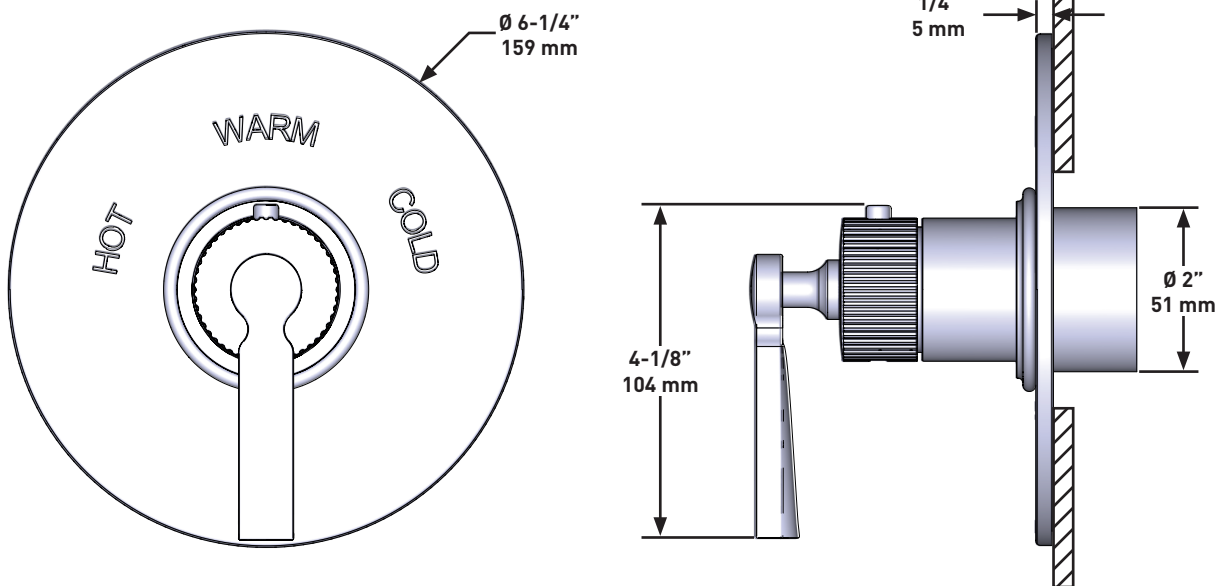

Para preguntas sobre la garantía o para obtener más información, favor de comunicarse con:

U.S.A.
houseofrohl.com/support
1-800-777-9762

QUEBEC / MARITIMES / WESTERN CANADA
QUÉBEC / MARITIMES / OUEST CANADIEN
QUEBEC / MARITIMOS / CANADA OCCIDENTAL
houseofrohl.ca/support
1-866-473-8442

ONTARIO
houseofrohl.ca/support
1-800-287-5354

Riobel

PERRIN & ROWE
LONDON

victoria ⊕ albert®

ROHL

Schaub

EMTEK.