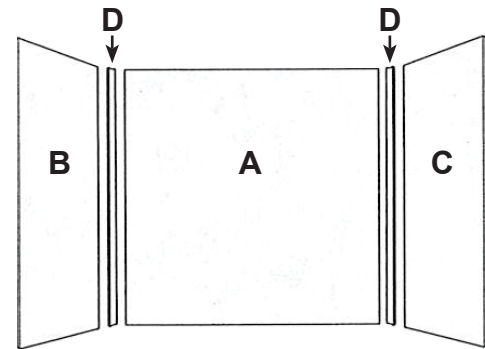

	Pattern Colors	Inside Corner Trim
<input type="checkbox"/>	41 Bianca	31 White
<input type="checkbox"/>	43 Sorento	32 Cameo/Biscuit
<input type="checkbox"/>	44 Sea Fog	39 Grey
<input type="checkbox"/>	45 Bleached Oak	32 Cameo/Biscuit
<input type="checkbox"/>	46 Houndstooth	32 Cameo/Biscuit

Transition Wall Kits
Specified Model:

	SIZE	MODEL NO.	Width	Depth	Height	Weight(lbs)
TRANSITION SHOWER WALL KITS 72"/24"						
<input type="checkbox"/>	36"x36"x72"/24"	EWKX36367224	36"	36"	96"	195
<input type="checkbox"/>	48"x36"x72"/24"	EWKX48367224	48"	36"	96"	226
<input type="checkbox"/>	48"x48"x72"/24"	EWKX48487224	48"	48"	96"	232
<input type="checkbox"/>	60"x36"x72"/24"	EWKX60367224	60"	36"	96"	257
<input type="checkbox"/>	60"x48"x72"/24"	EWKX60487224	60"	48"	96"	285
<input type="checkbox"/>	60"x60"x72"/24"	EWKX60607224	60"	60"	96"	325
TRANSITION SHOWER WALL KITS 84"/12"						
<input type="checkbox"/>	36"x36"x84"/24"	EWKX36368412	36"	36"	96"	195
<input type="checkbox"/>	48"x36"x84"/24"	EWKX48368412	48"	36"	96"	226
<input type="checkbox"/>	48"x48"x84"/24"	EWKX48488412	48"	48"	96"	232
<input type="checkbox"/>	60"x36"x84"/24"	EWKX60368412	60"	36"	96"	257
<input type="checkbox"/>	60"x48"x84"/24"	EWKX60488412	60"	48"	96"	285
<input type="checkbox"/>	60"x60"x84"/24"	EWKX60608412	60"	60"	96"	325

Single Panel
Specified Model:

	SIZE	MODEL NO.	DESCRIPTION	Width	Height	Weight (lbs)
SHOWER WALL PANEL 72"						
<input type="checkbox"/>	36" x 72"	EW3672	Shower Wall	36"	72"	48
<input type="checkbox"/>	48" x 72"	EW4872	Shower Wall	48"	72"	63
<input type="checkbox"/>	60" x 72"	EW6072	Shower Wall	60"	72"	80
SHOWER WALL PANEL 96"						
<input type="checkbox"/>	36" x 96"	EW3696	Shower Wall	36"	96"	64
<input type="checkbox"/>	48" x 96"	EW4896	Shower Wall	48"	96"	85
<input type="checkbox"/>	60" x 96"	EW6096	Shower Wall	60"	96"	107