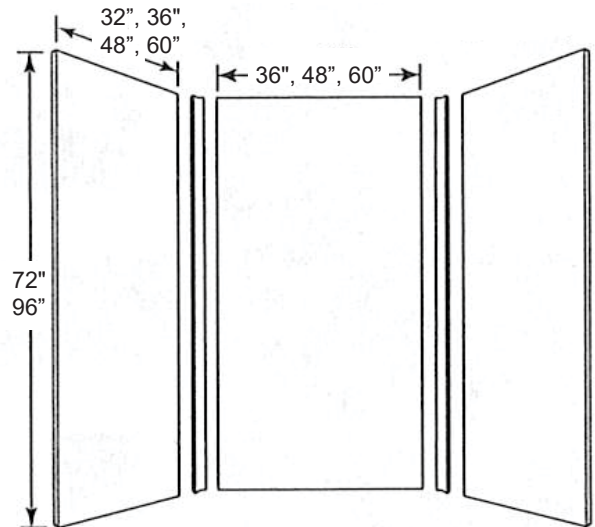

- 72" Kits: (3) T100 clear & (2) T200 color-matched, mildew-resistant silicone
- 96" Kits: (2) T200 color-matched, mildew-resistant silicone

EWK603296 shown with FLU6032L Shower Base

Specified Model:

	SIZE	MODEL NO.	Width	Depth	Height	Weight(lbs)
SHOWER WALL KITS 72"						
<input type="checkbox"/>	36" x 36" x 72"	EWK363672	36"	36"	72"	156
<input type="checkbox"/>	48" x 36" x 72"	EWK483672	48"	36"	72"	168
<input type="checkbox"/>	48" x 48" x 72"	EWK484872	48"	48"	72"	171
<input type="checkbox"/>	60" x 32" x 72"	EWK603272	60"	32"	72"	185
<input type="checkbox"/>	60" x 36" x 72"	EWK603672	60"	36"	72"	190
<input type="checkbox"/>	60" x 48" x 72"	EWK604872	60"	48"	72"	210
<input type="checkbox"/>	60" x 60" x 72"	EWK606072	60"	60"	72"	240
SHOWER WALL KITS 96"						
<input type="checkbox"/>	36" x 36" x 96"	EWK363696	36"	36"	96"	193
<input type="checkbox"/>	48" x 36" x 96"	EWK483696	48"	36"	96"	223
<input type="checkbox"/>	48" x 48" x 96"	EWK484896	48"	48"	96"	228
<input type="checkbox"/>	60" x 36" x 96"	EWK603696	60"	36"	96"	252
<input type="checkbox"/>	60" x 48" x 96"	EWK604896	60"	48"	96"	280
<input type="checkbox"/>	60" x 60" x 96"	EWK606096	60"	60"	96"	320

Single Panel
Specified Model:

	SIZE	MODEL NO.	DESCRIPTION	Width	Height	Weight (lbs)
SHOWER WALL PANEL 72"						
<input type="checkbox"/>	36" x 72"	EW3672	Shower Wall	36"	72"	48
<input type="checkbox"/>	48" x 72"	EW4872	Shower Wall	48"	72"	63
<input type="checkbox"/>	60" x 72"	EW6072	Shower Wall	60"	72"	80
SHOWER WALL PANEL 96"						
<input type="checkbox"/>	36" x 96"	EW3696	Shower Wall	36"	96"	64
<input type="checkbox"/>	48" x 96"	EW4896	Shower Wall	48"	96"	85
<input type="checkbox"/>	60" x 96"	EW6096	Shower Wall	60"	96"	107

Shower Wall w/ Deco Strip Kits:

	SIZE	MODEL NO.	DESCRIPTION	Weight (lbs)
DECO WALL KITS 96"				
<input type="checkbox"/>	60" x 36" x 96"	EDWK603696-	Wall Deco Kits	235
<input type="checkbox"/>	60" x 48" x 96"	EDWK604896-	Wall Deco Kits	235