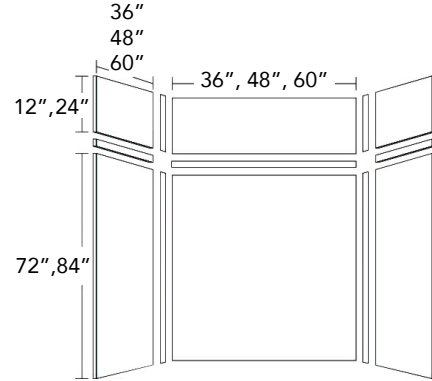

- 72" Kits: (3) T100 clear & (2) T200 color-matched, mildew-resistant silicone
- 96" Kits: (2) T200 color-matched, mildew-resistant silicone

EWK603296 shown with FLU6032L Shower Base

Specified Model:

	SIZE	MODEL NO.	Width	Depth	Height	Weight(lbs)
SHOWER WALL KITS 72"						
<input type="checkbox"/>	36" x 36" x 72"	EWK363672	36"	36"	72"	156
<input type="checkbox"/>	48" x 36" x 72"	EWK483672	48"	36"	72"	168
<input type="checkbox"/>	48" x 48" x 72"	EWK484872	48"	48"	72"	171
<input type="checkbox"/>	60" x 32" x 72"	EWK603272	60"	32"	72"	185
<input type="checkbox"/>	60" x 36" x 72"	EWK603672	60"	36"	72"	190
<input type="checkbox"/>	60" x 48" x 72"	EWK604872	60"	48"	72"	210
<input type="checkbox"/>	60" x 60" x 72"	EWK606072	60"	60"	72"	240
SHOWER WALL KITS 96"						
<input type="checkbox"/>	36" x 36" x 96"	EWK363696	36"	36"	96"	193
<input type="checkbox"/>	48" x 36" x 96"	EWK483696	48"	36"	96"	223
<input type="checkbox"/>	48" x 48" x 96"	EWK484896	48"	48"	96"	228
<input type="checkbox"/>	60" x 36" x 96"	EWK603696	60"	36"	96"	252
<input type="checkbox"/>	60" x 48" x 96"	EWK604896	60"	48"	96"	280
<input type="checkbox"/>	60" x 60" x 96"	EWK606096	60"	60"	96"	320

Single Panel
Specified Model:

	SIZE	MODEL NO.	DESCRIPTION	Width	Height	Weight (lbs)
SHOWER WALL PANEL 72"						
<input type="checkbox"/>	36" x 72"	EW3672	Shower Wall	36"	72"	48
<input type="checkbox"/>	48" x 72"	EW4872	Shower Wall	48"	72"	63
<input type="checkbox"/>	60" x 72"	EW6072	Shower Wall	60"	72"	80
SHOWER WALL PANEL 96"						
<input type="checkbox"/>	36" x 96"	EW3696	Shower Wall	36"	96"	64
<input type="checkbox"/>	48" x 96"	EW4896	Shower Wall	48"	96"	85
<input type="checkbox"/>	60" x 96"	EW6096	Shower Wall	60"	96"	107

Shower Wall w/ Deco Strip Kits:

	SIZE	MODEL NO.	DESCRIPTION	Weight (lbs)
DECO WALL KITS 96"				
<input type="checkbox"/>	60" x 36" x 96"	EDWK603696-	Wall Deco Kits	235
<input type="checkbox"/>	60" x 48" x 96"	EDWK604896-	Wall Deco Kits	235