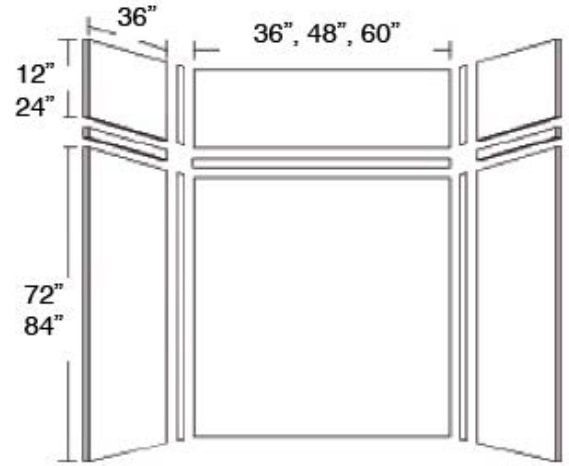

### Specified Model:

	SIZE	MODEL NO.	Width	Depth	Height	Weight(lbs)
<b>SHOWER WALL KITS 60"</b>						
<input type="checkbox"/>	60" x 36" x 60"	SWK603660	60"	36"	60"	180
<b>SHOWER WALL KITS 72"</b>						
<input type="checkbox"/>	36" x 36" x 72"	SWK363672	36"	36"	72"	156
<input type="checkbox"/>	48" x 36" x 72"	SWK483672	48"	36"	72"	168
<input type="checkbox"/>	60" x 36" x 72"	SWK603672	60"	36"	72"	190
<b>SHOWER WALL KITS 96"</b>						
<input type="checkbox"/>	36" x 36" x 96"	SWK363696	36"	36"	96"	193
<input type="checkbox"/>	48" x 36" x 96"	SWK483696	48"	36"	96"	223
<input type="checkbox"/>	60" x 36" x 96"	SWK603696	60"	36"	96"	252
<input type="checkbox"/>	60" x 48" x 96"	SWK604896	60"	48"	96"	299
<input type="checkbox"/>	60" x 60" x 96"	SWK606096	60"	60"	96"	321

Single Panel  
Specified Model:

	SIZE	MODEL NO.	DESCRIPTION	Width	Height	Weight(lbs)
SHOWER WALL PANEL 72"						
<input type="checkbox"/>	36" x 72"	SW3672	Shower Wall	36"	72"	40
<input type="checkbox"/>	48" x 72"	SW4872	Shower Wall	48"	72"	52
<input type="checkbox"/>	60" x 72"	SW6072	Shower Wall	60"	72"	64
SHOWER WALL PANEL 96"						
<input type="checkbox"/>	36" x 96"	SW3696	Shower Wall	36"	96"	64
<input type="checkbox"/>	48" x 96"	SW4896	Shower Wall	48"	96"	85
<input type="checkbox"/>	60" x 96"	SW6096	Shower Wall	60"	96"	107