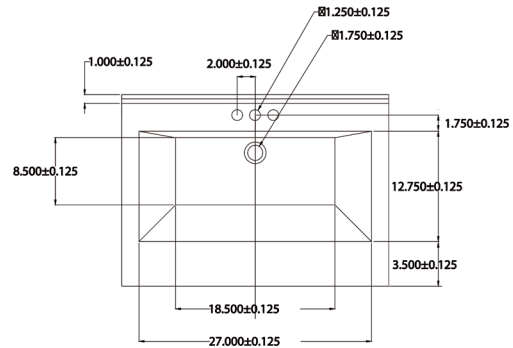

## Specified Model

	Model No.	No. of bowls	Length	Width	Depth
<input type="checkbox"/>	CL2231	Single	31"	22"	6 <sup>5</sup> / <sub>8</sub> "
<input type="checkbox"/>	CL2237	Single	37"	22"	6 <sup>5</sup> / <sub>8</sub> "
<input type="checkbox"/>	CL2249	Single	49"	22"	6 <sup>5</sup> / <sub>8</sub> "

## Compliance Certifications - Meets or Exceeds the Following Specifications

- IAPMO Z124-2011
- ISO 9001:2008
- UPC®

51 White

**CL2231**  
31" x 22"

**CL2237**  
37" x 22"

**CL2249**  
49" x 22"