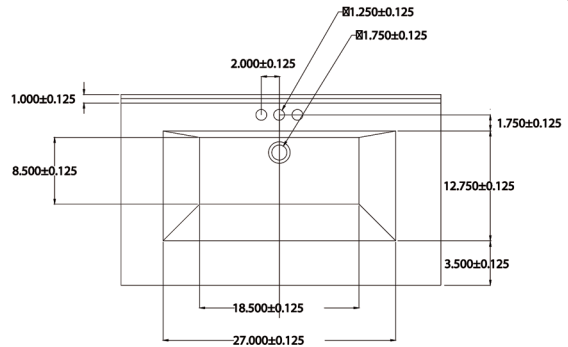

## Specified Model

	Model No.	No. of bowls	Length	Width	Depth
<input type="checkbox"/>	CL2231	Single	31"	22"	6 <sup>5</sup> / <sub>8</sub> "
<input type="checkbox"/>	CL2237	Single	37"	22"	6 <sup>5</sup> / <sub>8</sub> "
<input type="checkbox"/>	CL2249	Single	49"	22"	6 <sup>5</sup> / <sub>8</sub> "

## Compliance Certifications - Meets or Exceeds the Following Specifications

- IAPMO Z124-2011
- ISO 9001:2008
- UPC®

51 White

**CL2231**  
31" x 22"

**CL2237**  
37" x 22"

**CL2249**  
49" x 22"