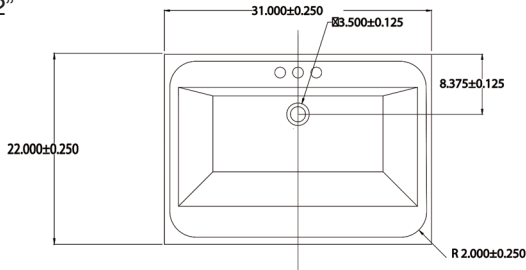

## Specified Model

	Model No.	No. of bowls	Length	Width	Depth
<input type="checkbox"/>	CL2231	Single	31"	22"	6 <sup>5</sup> / <sub>8</sub> "
<input type="checkbox"/>	CL2237	Single	37"	22"	6 <sup>5</sup> / <sub>8</sub> "
<input type="checkbox"/>	CL2249	Single	49"	22"	6 <sup>5</sup> / <sub>8</sub> "

## Compliance Certifications - Meets or Exceeds the Following Specifications

- IAPMO Z124-2011
- ISO 9001:2008
- UPC®

51 White

**CL2231**  
31" x 22"

**CL2237**  
37" x 22"

**CL2249**  
49" x 22"