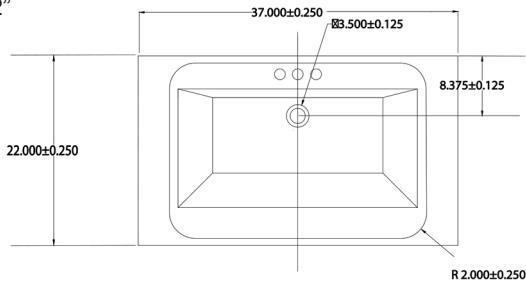

## Specified Model

	Model No.	No. of bowls	Length	Width	Depth
<input type="checkbox"/>	CL2231	Single	31"	22"	6 <sup>5</sup> / <sub>8</sub> "
<input type="checkbox"/>	CL2237	Single	37"	22"	6 <sup>5</sup> / <sub>8</sub> "
<input type="checkbox"/>	CL2249	Single	49"	22"	6 <sup>5</sup> / <sub>8</sub> "

## Compliance Certifications - Meets or Exceeds the Following Specifications

- IAPMO Z124-2011
- ISO 9001:2008
- UPC®

51 White

**CL2231**  
31" x 22"

**CL2237**  
37" x 22"

**CL2249**  
49" x 22"