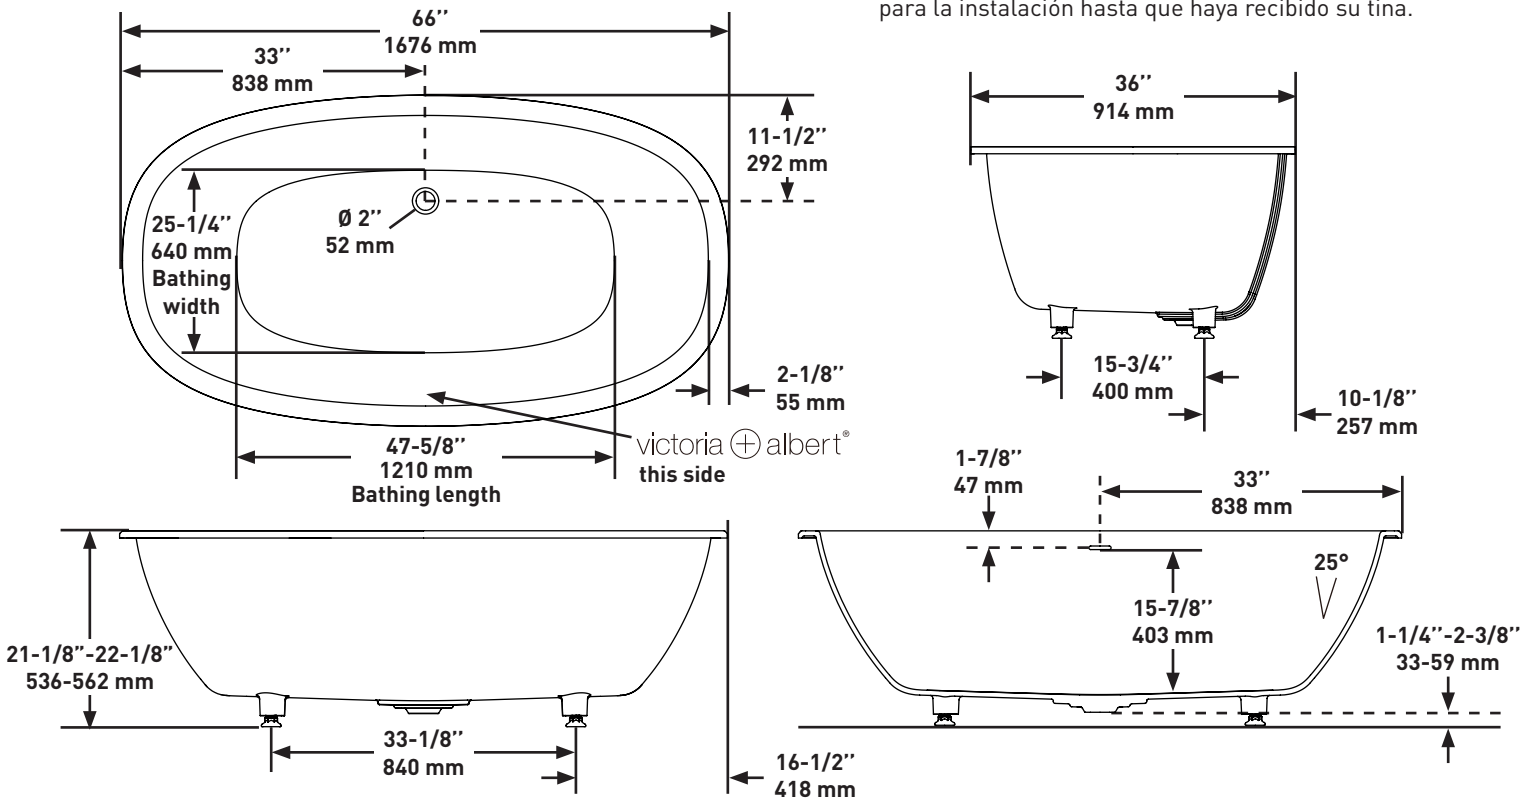

SHAPE

- Oval

SIZE

- Length: 66" (1676mm); Width: 36" (914mm); Height: 21-1/4"-22-1/4" (536-562mm)

MATERIAL

- Volcanic Limestone

DRAIN HOLE

- Off centered

ONTARIO
houseofrohl.ca/support
 1-800-287-5354

FORMA

- Oval

TAMAÑO

- Largo: 66" (1676mm); Ancho: 36" (914mm);
Altura: 21-1/4" - 22-1/4" [536-562mm]

MATERIAL

- Piedra caliza volcánica

AGUJERO DEL DESAGÜE

ESPECIFICACIONES

Barcelona™

Bañera empotrada o empotrada de 66" X 36" con desbor-damiento interno

MODELOS: BA7-N-SW-10

NOTA: Debido a tolerancias de producción, por favor no haga ninguna modificación ni corte superficies para la instalación hasta que haya recibido su tina.